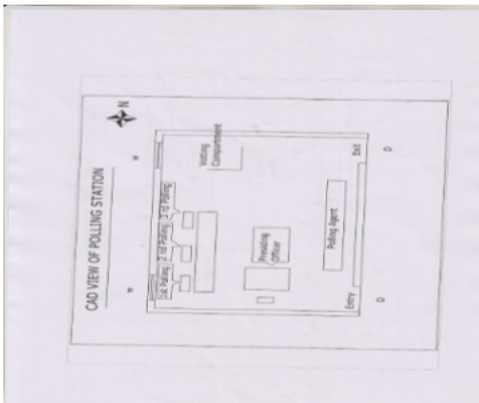

নির্বাচক নিবন্ধন আধিকারিকের স্বাক্ষর

Nazri Naksha

Google Map View

Polling Station Building Front View

Polling Station Front View

Cad View

Key MAP View

বিধানসভা নির্বাচনক্ষেত্রের নং, নাম : 245-পাড়া  
ভাগ নং, নাম : 1-শ্যামপুর,মাহাতবস্তি,কাঁকি