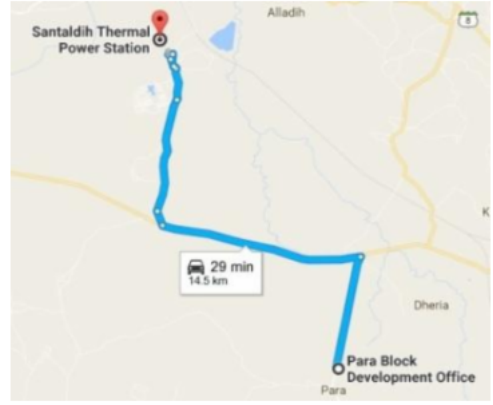

Google Map View