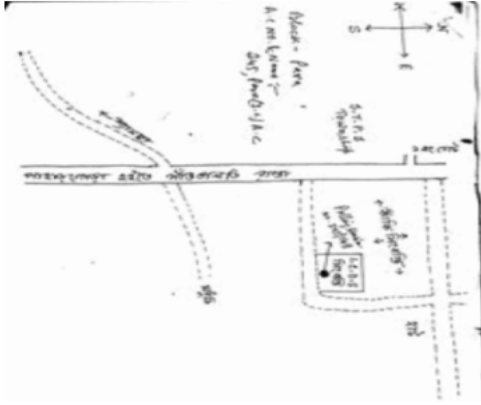

Nazri Naksha