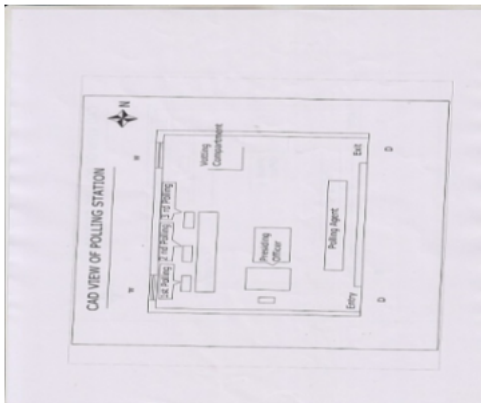

নির্বাচক নিবন্ধন আধিকারিকের স্বাক্ষর

Nazri Naksha

Google Map View

Polling Station Building Front View

Polling Station Front View

Cad View

Key MAP View

1 নাম : মৃত্যঞ্জয় মাহাত পিতার নাম: বলহরি মাহাত বাড়ির নং : n0018 বয়স : 31 লিঙ্গ : পুরুষ	WNM1639970 ফটো উপলব্ধ	2 নাম : মহঃ আলম পিতার নাম: মোঃ রসিদ বাড়ির নং : এন0018 বয়স : 63 লিঙ্গ : পুরুষ	WB/35/240/426178 ফটো উপলব্ধ	3 নাম : দুলালী মাহাত স্বামীর নাম: বলহরি মাহাত বাড়ির নং : n0018 বয়স : 52 লিঙ্গ : মহিলা	WB/35/240/423440 ফটো উপলব্ধ
4 নাম : রিতা সিংহ অন্যান্য: রাম স্বরূপ সিংহ বাড়ির নং : n0100 বয়স : 39 লিঙ্গ : মহিলা	WNM2085298 ফটো উপলব্ধ	5 নাম : লাতিফা বিবি স্বামীর নাম: সেলিম আনসারী বাড়ির নং : n0237 বয়স : 50 লিঙ্গ : মহিলা	WNM2026144 ফটো উপলব্ধ	6 নাম : পার্বতী মাহাত পিতার নাম: বলহরি মাহাত বাড়ির নং : n0018 বয়স : 28 লিঙ্গ : মহিলা	WNM2055457 ফটো উপলব্ধ
7 নাম : অনু দেবী স্বামীর নাম: মুরুলি সিংহ বাড়ির নং : n0100 বয়স : 42 লিঙ্গ : মহিলা	GPP2624146 ফটো উপলব্ধ	8 নাম : গীতা সিংহ পিতার নাম: রামসরূপ সিংহ বাড়ির নং : n0100 বয়স : 36 লিঙ্গ : মহিলা	GPP2773208 ফটো উপলব্ধ	9 নাম : পিতার নাম: বাড়ির নং : কোয়াটার নং- ই91/1 বয়স : 34 লিঙ্গ : পুরুষ	KQR3636743 ফটো উপলব্ধ
10 নাম : সীমা মাহাত পিতার নাম: স্বপন মাহাত বাড়ির নং : পাট নং 148 বয়স : 24 লিঙ্গ : মহিলা	WNM2667277 ফটো উপলব্ধ	11 নাম : রাজীব মাহাত পিতার নাম: স্বপন কুমার মাহাত বাড়ির নং : পাট নং 148 বয়স : 22 লিঙ্গ : পুরুষ	WNM2652576 ফটো উপলব্ধ	12 নাম : অঞ্জলি সিংহ স্বামীর নাম: বিশুজিৎ সিংহ বাড়ির নং : সান্তালডিহ বয়স : 22 লিঙ্গ : মহিলা	JSH8793028 ফটো উপলব্ধ
13 নাম : সমিনা খাতুন স্বামীর নাম: মোহম্মদ ইউনুস বাড়ির নং : n0138 বয়স : 56 লিঙ্গ : মহিলা	IEP2255875 ফটো উপলব্ধ	14 নাম : পঞ্চমী অঘোরী স্বামীর নাম: নিমাই অঘোরী বাড়ির নং : n0025 বয়স : 30 লিঙ্গ : মহিলা	WNM1435619 ফটো উপলব্ধ	15 নাম : নিমাই অঘোরী পিতার নাম: প্রতাপ অঘোরী বাড়ির নং : n0025 বয়স : 51 লিঙ্গ : পুরুষ	WNM2364222 ফটো উপলব্ধ
16 নাম : সংগীতা অধিকারী স্বামীর নাম: রাজেশ অধিকারী বাড়ির নং : n0025 বয়স : 30 লিঙ্গ : মহিলা	WNM2605095 ফটো উপলব্ধ	17 নাম : সন্দীপ অঘরী পিতার নাম: নিমাই অঘরী বাড়ির নং : নং 25 বয়স : 24 লিঙ্গ : পুরুষ	WNM2382927 ফটো উপলব্ধ	18 নাম : বীরবাহাদুর পোখরেল পিতার নাম: ইন্ড্রজিৎ পোখরেল বাড়ির নং : n0025 বয়স : 37 লিঙ্গ : পুরুষ	WNM1755214 ফটো উপলব্ধ
19 নাম : কবিতা (পান্ডে) অধিকারী স্বামীর নাম: মানস অধিকারী বাড়ির নং : n0025 বয়স : 33 লিঙ্গ : মহিলা	WNM1854892 ফটো উপলব্ধ	20 নাম : মানস অধিকারী পিতার নাম: হরিপদ অধিকারী বাড়ির নং : n0025 বয়স : 49 লিঙ্গ : পুরুষ	WB/35/240/423550 ফটো উপলব্ধ	21 নাম : রাজেশ অধিকারী মায়ের নাম: সন্ধ্যা অধিকারী বাড়ির নং : n0025 বয়স : 36 লিঙ্গ : পুরুষ	WNM0984591 ফটো উপলব্ধ
22 নাম : সন্ধ্যা অধিকারী স্বামীর নাম: হরিপদ অধিকারী বাড়ির নং : n0025 বয়স : 66 লিঙ্গ : মহিলা	WB/35/240/423554 ফটো উপলব্ধ	23 নাম : পিন্টু অঘোরী পিতার নাম: প্রতাপ অঘোরী বাড়ির নং : n0025 বয়স : 34 লিঙ্গ : পুরুষ	WNM1314681 ফটো উপলব্ধ	24 নাম : আব্দুল অনসারী পিতার নাম: সেলিম আনসারী বাড়ির নং : n0244 বয়স : 27 লিঙ্গ : পুরুষ	WNM2026219 ফটো উপলব্ধ
25 নাম : লাল মহম্মদ আনসারী পিতার নাম: আব্দুল আজিজ আনসারী বাড়ির নং : n0127 বয়স : 56 লিঙ্গ : পুরুষ	WNM0540450 ফটো উপলব্ধ	26 নাম : ঝরনা রুহীদাস পিতার নাম: কার্তিক চন্দ্র রুহীদাস বাড়ির নং : n0127 বয়স : 28 লিঙ্গ : মহিলা	XWI1942374 ফটো উপলব্ধ	27 নাম : মহম্মদ ওয়াসিম আক্রাম আনসারী পিতার নাম: লাল মহম্মদ আনসারী বাড়ির নং : n0127 বয়স : 28 লিঙ্গ : পুরুষ	WNM1933746 ফটো উপলব্ধ
28 নাম : উল্লী দেবী স্বামীর নাম: সন্তোষ প্রসাদ গুপ্তা বাড়ির নং : 101 বয়স : 34 লিঙ্গ : মহিলা	WNM1640028 ফটো উপলব্ধ	29 নাম : ফিরদোস আনসারী পিতার নাম: সমীম আনসারী বাড়ির নং : এন0155 বয়স : 31 লিঙ্গ : পুরুষ	WNM2085371 ফটো উপলব্ধ	30 নাম : ফিরোজ আনসারী পিতার নাম: সমীম আনসারী বাড়ির নং : এন0155 বয়স : 33 লিঙ্গ : পুরুষ	WNM2135424 ফটো উপলব্ধ