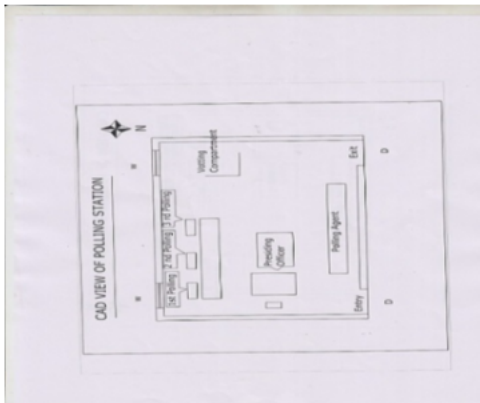

নির্বাচক নিবন্ধন আধিকারিকের স্বাক্ষর

Nazri Naksha

Google Map View

Polling Station Building Front View

Polling Station Front View

Cad View

Key MAP View

1 নাম : সরস্বতী বাউরী স্বামীর নাম: শান্ত বাউরী বাড়ির নং : n0124 বয়স : 35 লিঙ্গ : মহিলা	WNM0985614	2 নাম : যমুনা বাউরী স্বামীর নাম: চিত্ত বাউরী বাড়ির নং : n0124 বয়স : 53 লিঙ্গ : মহিলা	WB/35/240/402382	3 নাম : জয়ন্ত বাউরী পিতার নাম: অনিল বাউরী বাড়ির নং : n0124 বয়স : 32 লিঙ্গ : পুরুষ	WNM1641836
4 নাম : শান্ত বাউরী পিতার নাম: অনিল বাউরী বাড়ির নং : n0124 বয়স : 38 লিঙ্গ : পুরুষ	WNM0985622	5 নাম : অনিল বাউরী পিতার নাম: দেবু বাউরী বাড়ির নং : n0124 বয়স : 53 লিঙ্গ : পুরুষ	WB/35/240/402765	6 নাম : শীতলা রাজোয়াড় স্বামীর নাম: নিমাই রাজোয়াড় বাড়ির নং : n0149 বয়স : 35 লিঙ্গ : মহিলা	WNM1437946
7 নাম : প্রতিমা বাউরী স্বামীর নাম: জয়ন্ত বাউরী বাড়ির নং : n0124 বয়স : 32 লিঙ্গ : মহিলা	WNM1935337	8 নাম : নিমাই রাজোয়াড় পিতার নাম: দিগম্বর রাজোয়াড় বাড়ির নং : n0149 বয়স : 45 লিঙ্গ : পুরুষ	GPP2339711	9 নাম : গুরুপদ বাউরী পিতার নাম: অনিল বাউরী বাড়ির নং : n0124 বয়স : 33 লিঙ্গ : পুরুষ	WNM1757103
10 নাম : কিষণ বাউরী পিতার নাম: প্রকাশ বাউরী বাড়ির নং : এন0026 বয়স : 22 লিঙ্গ : পুরুষ	WNM2479277	11 নাম : শান্তি দেবী স্বামীর নাম: শনিলাল বাড়ির নং : এন0149 বয়স : 86 লিঙ্গ : মহিলা	WNM2245603	12 নাম : অলকা বাউরী পিতার নাম: চিত্ত বাউরী বাড়ির নং : n0124 বয়স : 31 লিঙ্গ : পুরুষ	WNM2027605
13 নাম : সন্ধ্যা বাউরী স্বামীর নাম: প্রকাশ বাউরী বাড়ির নং : n0124 বয়স : 45 লিঙ্গ : মহিলা	WNM1547959	14 নাম : প্রকাশ বাউরী পিতার নাম: অনিল বাউরী বাড়ির নং : n0124 বয়স : 45 লিঙ্গ : পুরুষ	GPP1280122	15 নাম : গৌতম বাউরী পিতার নাম: প্রকাশ বাউরী বাড়ির নং : নং 60 বয়স : 24 লিঙ্গ : পুরুষ	WNM2383412
16 নাম : নিশা বাউরী স্বামীর নাম: গুরুপদ বাউরী বাড়ির নং : এন0089 বয়স : 30 লিঙ্গ : মহিলা	WNM2438158	17 নাম : বাণেশ্বর হাজরা পিতার নাম: মুক্তেশ্বর হাজরা বাড়ির নং : n0032 বয়স : 59 লিঙ্গ : পুরুষ	WNM2250561	18 নাম : রামেশ্বর দুসাদ পিতার নাম: বৃন্দেশ্বর দুসাদ বাড়ির নং : n0032 বয়স : 70 লিঙ্গ : পুরুষ	GPP1279744
19 নাম : বালিকা হাজরা স্বামীর নাম: বাণেশ্বর হাজরা বাড়ির নং : n0032 বয়স : 59 লিঙ্গ : মহিলা	GPP1279876	20 নাম : যোগেশ্বর হাজরা পিতার নাম: বাণেশ্বর হাজরা বাড়ির নং : n0032 বয়স : 27 লিঙ্গ : পুরুষ	WNM2027845	21 নাম : ভবানী দাস পিতার নাম: অজয় দাস বাড়ির নং : নং000 বয়স : 26 লিঙ্গ : পুরুষ	WNM2177186
22 নাম : প্রথমী দাস পিতার নাম: যশী দাস বাড়ির নং : নং000 বয়স : 26 লিঙ্গ : মহিলা	WNM2158327	23 নাম : গনেশ দাস পিতার নাম: বালিরাম দাস বাড়ির নং : n0005 বয়স : 60 লিঙ্গ : পুরুষ	WNM2250736	24 নাম : সারথী দাস স্বামীর নাম: যতন দাস বাড়ির নং : n0007 বয়স : 53 লিঙ্গ : মহিলা	WNM2250728
25 নাম : লোচন দাস পিতার নাম: অনাথ দাস বাড়ির নং : n0008 বয়স : 27 লিঙ্গ : পুরুষ	WNM2027829	26 নাম : মিঠুন দাস পিতার নাম: যতন দাস বাড়ির নং : n0007 বয়স : 27 লিঙ্গ : পুরুষ	WNM2027837	27 নাম : উপাস দাস পিতার নাম: যতন দাস বাড়ির নং : n0007 বয়স : 31 লিঙ্গ : পুরুষ	WNM1757285
28 নাম : অষ্টমি দাস স্বামীর নাম: হেমন্ত দাস বাড়ির নং : N0 বয়স : 25 লিঙ্গ : মহিলা	WNM2362200	29 নাম : সবিতা দাস স্বামীর নাম: গৌতম দাস বাড়ির নং : n0003 বয়স : 35 লিঙ্গ : মহিলা	WNM1437508	30 নাম : মৌসুমি দাস স্বামীর নাম: রাজেশ্বর দাস বাড়ির নং : এন0016 বয়স : 31 লিঙ্গ : মহিলা	WNM2510576