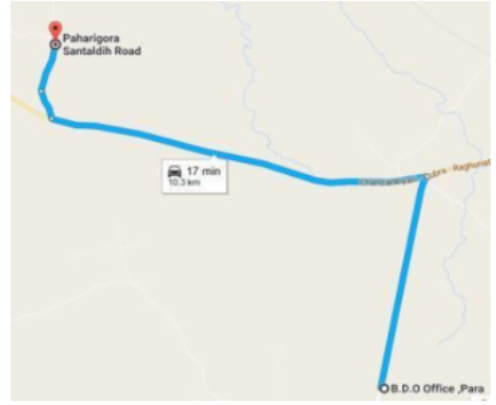

Google Map View