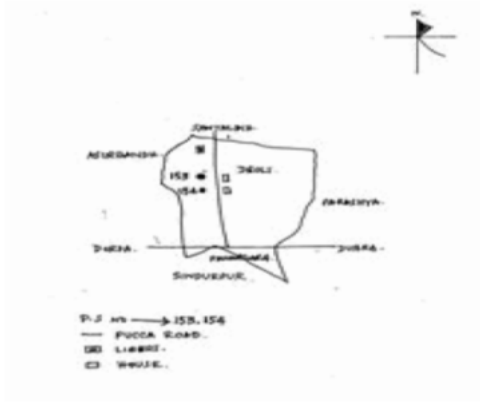

Nazri Naksha