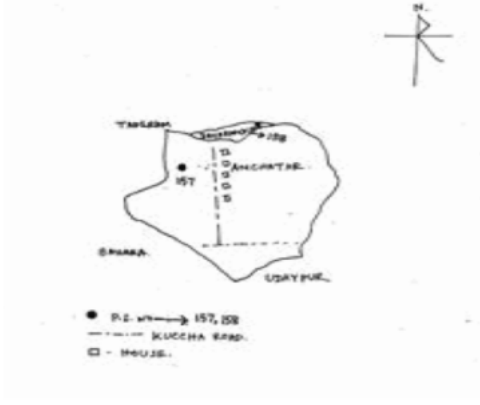

Nazri Naksha