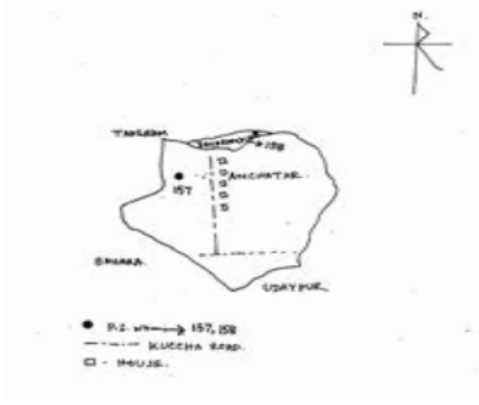

Nazri Naksha