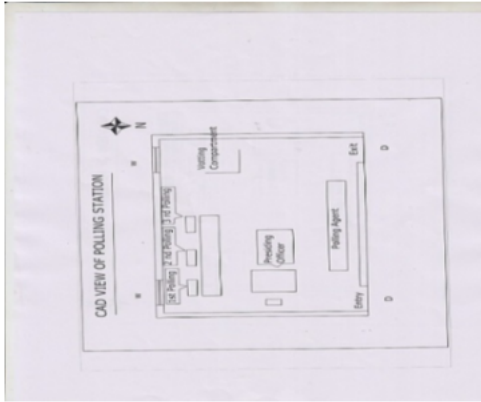

নির্বাচক নিবন্ধন আধিকারিকের স্বাক্ষর

Nazri Naksha

Google Map View

Polling Station Building Front View

Polling Station Front View

Cad View

Key MAP View

1 নাম : রিতা পরামাণিক স্বামীর নাম: রবীন্দ্রনাথ পরামাণিক বাড়ির নং : n0060 বয়স : 32 লিঙ্গ : মহিলা	WNM1761089 ফটো উপলব্ধ	2 নাম : রাজিনা বিবি স্বামীর নাম: আব্দুল ফারুক আনসারী বাড়ির নং : n0060 বয়স : 31 লিঙ্গ : মহিলা	WNM1645464 ফটো উপলব্ধ	3 নাম : জরিনা বিবি স্বামীর নাম: হারুন রসিদ আনসারী বাড়ির নং : n0060 বয়স : 41 লিঙ্গ : মহিলা	GPP2271898 ফটো উপলব্ধ
4 নাম : উম্মানী আনসারী স্বামীর নাম: সেরাজ আনসারী বাড়ির নং : n0060 বয়স : 44 লিঙ্গ : মহিলা	GPP1878990 ফটো উপলব্ধ	5 নাম : সেরাজ আনসারী পিতার নাম: আসগর আনসারী বাড়ির নং : n0060 বয়স : 46 লিঙ্গ : মহিলা	WB/35/240/300543 ফটো উপলব্ধ	6 নাম : রউপ আনসারী পিতার নাম: জলিল আনসারী বাড়ির নং : n0060 বয়স : 31 লিঙ্গ : পুরুষ	WNM1645415 ফটো উপলব্ধ
7 নাম : জলিল আনসারী পিতার নাম: আসগর আনসারী বাড়ির নং : n0060 বয়স : 53 লিঙ্গ : পুরুষ	WB/35/240/300353 ফটো উপলব্ধ	8 নাম : আব্দুল ফারুক আনসারী পিতার নাম: করিম আনসারী বাড়ির নং : n0060 বয়স : 36 লিঙ্গ : পুরুষ	WNM0594598 ফটো উপলব্ধ	9 নাম : আবদুল আলিম আনসারি পিতার নাম: আজম আনসারি বাড়ির নং : n0062 বয়স : 46 লিঙ্গ : পুরুষ	GPP2271997 ফটো উপলব্ধ
10 নাম : মিহিদন বিবি স্বামীর নাম: আকিফ আনসারী বাড়ির নং : n0062 বয়স : 57 লিঙ্গ : মহিলা	GPP2271971 ফটো উপলব্ধ	11 নাম : সলিমা বিবি স্বামীর নাম: জলিল আনসারি বাড়ির নং : n0060 বয়স : 48 লিঙ্গ : মহিলা	GPP1311745 ফটো উপলব্ধ	12 নাম : সলিম আনসারী পিতার নাম: সেরাজ আনসারী বাড়ির নং : n0060 বয়স : 27 লিঙ্গ : পুরুষ	WNM2325462 ফটো উপলব্ধ
13 নাম : সমীম আনসারী পিতার নাম: করিম আনসারী বাড়ির নং : n0060 বয়স : 25 লিঙ্গ : পুরুষ	WNM2325645 ফটো উপলব্ধ	14 নাম : আসমা বিবি স্বামীর নাম: সলিম আনসারি বাড়ির নং : এন0060 বয়স : 23 লিঙ্গ : মহিলা	WNM2414779 ফটো উপলব্ধ	15 নাম : সালেহা বিবি স্বামীর নাম: রউপ আনসারী বাড়ির নং : নং123 বয়স : 27 লিঙ্গ : মহিলা	WNM2591634 ফটো উপলব্ধ
16 নাম : মহরম বিবি স্বামীর নাম: করিম আনসারী বাড়ির নং : n0060 বয়স : 6 লিঙ্গ : মহিলা	GPP1311737 ফটো উপলব্ধ	17 নাম : হারুন রসিদ পিতার নাম: আসগর আনসারী বাড়ির নং : n0060 বয়স : 46 লিঙ্গ : পুরুষ	GPP1311406 ফটো উপলব্ধ	18 নাম : আলাউদ্দিন আনসারী পিতার নাম: আলিউদ্দিন আনসারি বাড়ির নং : নং048 বয়স : 42 লিঙ্গ : পুরুষ	WNM2158087 ফটো উপলব্ধ
19 নাম : সাজমুন বিবি স্বামীর নাম: আফতাব আনসারী বাড়ির নং : n0048 বয়স : 29 লিঙ্গ : মহিলা	WNM1939792 ফটো উপলব্ধ	20 নাম : রহিমা বিবি স্বামীর নাম: আফজল আনসারি বাড়ির নং : n0048 বয়স : 35 লিঙ্গ : মহিলা	WNM0986836 ফটো উপলব্ধ	21 নাম : আজারুদ্দিন আনসারী পিতার নাম: মইনুদ্দিন আনসারী বাড়ির নং : নং255 বয়স : 23 লিঙ্গ : পুরুষ	WNM2397347 ফটো উপলব্ধ
22 নাম : আফজল আনসারি পিতার নাম: মইনুদ্দিন আনসারি বাড়ির নং : n0048 বয়স : 41 লিঙ্গ : পুরুষ	GPP2493708 ফটো উপলব্ধ	23 নাম : আজমীরি বিবি পিতার নাম: মইনুদ্দিন আনসারি বাড়ির নং : n0048 বয়স : 41 লিঙ্গ : মহিলা	WNM1443738 ফটো উপলব্ধ	24 নাম : আসলাম আনসারি পিতার নাম: মইনুদ্দিন আনসারি বাড়ির নং : n0177 বয়স : 27 লিঙ্গ : পুরুষ	WNM2096592 ফটো উপলব্ধ
25 নাম : নেইমুন বিবি স্বামীর নাম: মইনুদ্দিন আনসারি বাড়ির নং : n0048 বয়স : 59 লিঙ্গ : মহিলা	WNM2254803 ফটো উপলব্ধ	26 নাম : আফতাব আনসারী পিতার নাম: মইনুদ্দিন আনসারী বাড়ির নং : n0048 বয়স : 38 লিঙ্গ : পুরুষ	WNM0986828 ফটো উপলব্ধ	27 নাম : লালভানু খাতুন পিতার নাম: মইনুদ্দিন আনসারী বাড়ির নং : n0048 বয়স : 29 লিঙ্গ : মহিলা	WNM1859511 ফটো উপলব্ধ
28 নাম : সেখ ইনসান আনসারী পিতার নাম: সুরমালি আনসারী বাড়ির নং : n0057 বয়স : 66 লিঙ্গ : পুরুষ	GPP1879212 ফটো উপলব্ধ	29 নাম : সাহাবুদ্দিন আনসারী পিতার নাম: রুদ্দুস আনসারী বাড়ির নং : n0056 বয়স : 33 লিঙ্গ : পুরুষ	WNM1761162 ফটো উপলব্ধ	30 নাম : মাইমুন খাতুন পিতার নাম: পিয়ারজান আনসারী বাড়ির নং : n0070 বয়স : 27 লিঙ্গ : মহিলা	WNM2029676 ফটো উপলব্ধ