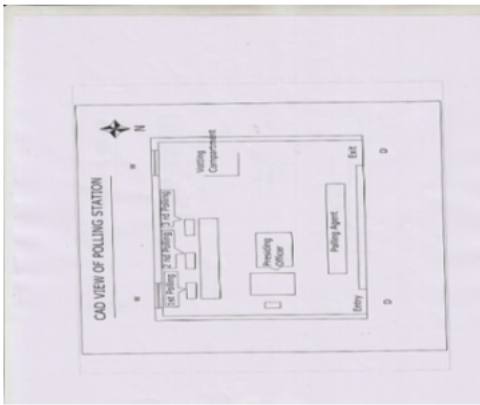

নির্বাচক নিবন্ধন আধিকারিকের স্বাক্ষর

Nazri Naksha

Google Map View

Polling Station Building Front View

Polling Station Front View

Cad View

Key MAP View

বিধানসভা নির্বাচনক্ষেত্রের নং, নাম : 245-পাড়া
ভাগ নং, নাম : 1-ভান্ডারকুলি,চৌধুরীপাড়া-গোপপাড়া,বাউরী,সিংবন্তী