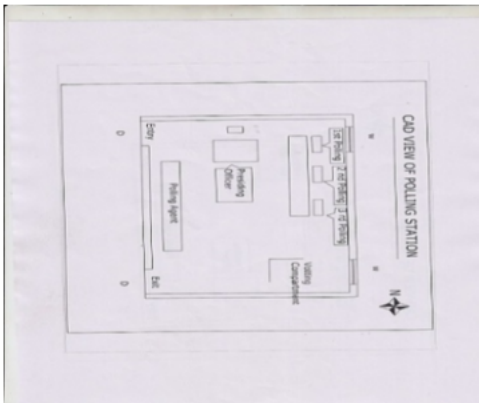

নির্বাচক নিবন্ধন আধিকারিকের স্বাক্ষর

Nazri Naksha

Google Map View

Polling Station Building Front View

Polling Station Front View

Cad View

Key MAP View

1 নাম : বৃধনী মাহাত পিতার নাম: চন্দ্রকান্ত মাহাত বাড়ির নং : n0035 বয়স : 49 লিঙ্গ : মহিলা	GPP1262609 ফটো উপলব্ধ	2 নাম : নির্মল মাহাত পিতার নাম: চন্দ মাহাত বাড়ির নং : n0035 বয়স : 53 লিঙ্গ : পুরুষ	WNM2683241 ফটো উপলব্ধ	3 নাম : কল্যাণী মাহাত স্বামীর নাম: পঞ্চ মাহাত বাড়ির নং : n0057 বয়স : 60 লিঙ্গ : মহিলা	WB/35/240/309147 ফটো উপলব্ধ
4 নাম : অজয় মাহাত পিতার নাম: পঞ্চ মাহাত বাড়ির নং : n0057 বয়স : 38 লিঙ্গ : পুরুষ	WNM1445303 ফটো উপলব্ধ	5 নাম : লক্ষ্মীরানী মাহাত স্বামীর নাম: অজয় মাহাত বাড়ির নং : n0057 বয়স : 35 লিঙ্গ : মহিলা	WNM1445311 ফটো উপলব্ধ	6 নাম : সুনিতা মাহাত স্বামীর নাম: বিজয় মাহাত বাড়ির নং : n0057 বয়স : 31 লিঙ্গ : মহিলা	WNM1762590 ফটো উপলব্ধ
7 নাম : হেমন্তী মাহাত স্বামীর নাম: মনসু মাহাত বাড়ির নং : n0035 বয়স : 50 লিঙ্গ : মহিলা	WNM2373983 ফটো উপলব্ধ	8 নাম : চন্দ পিতার নাম: মনসু মাহাত বাড়ির নং : n0035 বয়স : 79 লিঙ্গ : পুরুষ	WNM2373801 ফটো উপলব্ধ	9 নাম : পঞ্চানন মাহাত পিতার নাম: হিরালাল মাহাত বাড়ির নং : n0057 বয়স : 63 লিঙ্গ : পুরুষ	GPP2591006 ফটো উপলব্ধ
10 নাম : বিকাশ মাহাত পিতার নাম: নির্মল মাহাত বাড়ির নং : N0035 বয়স : 25 লিঙ্গ : পুরুষ	WNM2332377 ফটো উপলব্ধ	11 নাম : বিজয় মাহাত পিতার নাম: পঞ্চানন মাহাত বাড়ির নং : n0057 বয়স : 36 লিঙ্গ : পুরুষ	WNM1445329 ফটো উপলব্ধ	12 নাম : রাধা ওঝা স্বামীর নাম: পান্ডব ওঝা বাড়ির নং : N00 বয়স : 31 লিঙ্গ : মহিলা	WNM2332492 ফটো উপলব্ধ
13 নাম : সুরজ কুমার ওঝা পিতার নাম: অশোক কুমার ওঝা বাড়ির নং : পারসিরা বয়স : 21 লিঙ্গ : পুরুষ	WNM2592590 ফটো উপলব্ধ	14 নাম : চপলা তেওয়ারী স্বামীর নাম: হারাধন তেওয়ারী বাড়ির নং : n0022 বয়স : 52 লিঙ্গ : মহিলা	WNM2615383 ফটো উপলব্ধ	15 নাম : নিশীত ওঝা পিতার নাম: অশোক ওঝা বাড়ির নং : এন0002 বয়স : 23 লিঙ্গ : পুরুষ	WNM2407427 ফটো উপলব্ধ
16 নাম : রাহুল কুমার ওঝা পিতার নাম: মধুসূদন ওঝা বাড়ির নং : এন0002 বয়স : 23 লিঙ্গ : পুরুষ	WNM2407963 ফটো উপলব্ধ	17 নাম : টিটু ওঝা স্বামীর নাম: মধুসূদন ওঝা বাড়ির নং : n0002 বয়স : 44 লিঙ্গ : মহিলা	WNM1323054 ফটো উপলব্ধ	18 নাম : মধুসূদন ওঝা পিতার নাম: রাজেন্দ্র নাথ ওঝা বাড়ির নং : n0002 বয়স : 46 লিঙ্গ : পুরুষ	GPP2277564 ফটো উপলব্ধ
19 নাম : মনুবালা ওঝা স্বামীর নাম: রাজেন্দ্রনাথ ওঝা বাড়ির নং : n0002 বয়স : 72 লিঙ্গ : মহিলা	WB/35/240/309053 ফটো উপলব্ধ	20 নাম : হারাধন তেওয়ারী পিতার নাম: নলিন তেওয়ারী বাড়ির নং : n0022 বয়স : 56 লিঙ্গ : পুরুষ	WB/35/240/309344 ফটো উপলব্ধ	21 নাম : পান্ডব ওঝা পিতার নাম: রাজেন্দ্রনাথ ওঝা বাড়ির নং : n0002 বয়স : 37 লিঙ্গ : পুরুষ	WNM1323039 ফটো উপলব্ধ
22 নাম : সরস্বতী ওঝা স্বামীর নাম: অশোক ওঝা বাড়ির নং : n0002 বয়স : 50 লিঙ্গ : মহিলা	WB/35/240/309021 ফটো উপলব্ধ	23 নাম : অশোক ওঝা পিতার নাম: রাজেন্দ্রনাথ ওঝা বাড়ির নং : n0002 বয়স : 53 লিঙ্গ : পুরুষ	GPP0508986 ফটো উপলব্ধ	24 নাম : নিশা ওঝা স্বামীর নাম: রাহুল কুমার ওঝা বাড়ির নং : এন0002 বয়স : 21 লিঙ্গ : মহিলা	WNM2646115 ফটো উপলব্ধ
25 নাম : সোনালী গরুই স্বামীর নাম: উত্তম গরুই বাড়ির নং : n0163 বয়স : 46 লিঙ্গ : মহিলা	WNM0003384 ফটো উপলব্ধ	26 নাম : উত্তম গরুই পিতার নাম: শঙ্কর গরুই বাড়ির নং : n0162 বয়স : 49 লিঙ্গ : পুরুষ	WNM2676781 ফটো উপলব্ধ	27 নাম : ভাবতারন গরুই পিতার নাম: রাধানাথ গরুই বাড়ির নং : নং 05 বয়স : 25 লিঙ্গ : পুরুষ	WNM2407823 ফটো উপলব্ধ
28 নাম : সান্তনা গরুই স্বামীর নাম: বাবলু গরুই বাড়ির নং : n0004 বয়স : 32 লিঙ্গ : মহিলা	WNM1940659 ফটো উপলব্ধ	29 নাম : সরস্বতী কুমারী গরুই স্বামীর নাম: ত্রিলোচন গরুই বাড়ির নং : এন0004 বয়স : 26 লিঙ্গ : মহিলা	WNM2491876 ফটো উপলব্ধ	30 নাম : পূর্ণিমা গরুই স্বামীর নাম: ভাবতারন গরুই বাড়ির নং : এন0005 বয়স : 24 লিঙ্গ : মহিলা	WNM2493377 ফটো উপলব্ধ