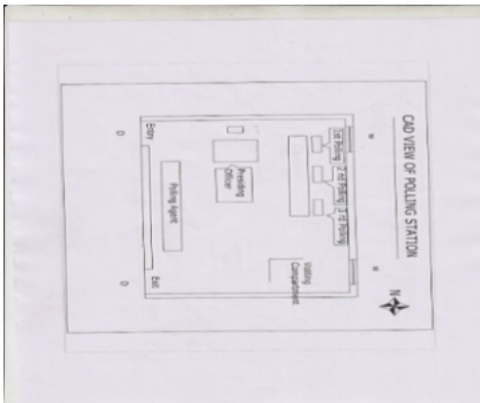

নির্বাচক নিবন্ধন আধিকারিকের স্বাক্ষর

Nazri Naksha

Google Map View

Polling Station Building Front View

Polling Station Front View

Cad View

Key MAP View

1 নাম : মিনু রাজোয়াড় স্বামীর নাম: ত্রিলোচন রাজোয়াড় বাড়ির নং : n0064 বয়স : 32 লিঙ্গ : মহিলা	WNM1762889 ফটো উপলব্ধ	2 নাম : ত্রিলোচন রাজোয়াড় পিতার নাম: বিজয় রাজোয়াড় বাড়ির নং : n0064 বয়স : 40 লিঙ্গ : পুরুষ	GPP2279610 ফটো উপলব্ধ	3 নাম : বিজয় রাজোয়াড় পিতার নাম: লখিরাম রাজোয়াড় বাড়ির নং : n0064 বয়স : 80 লিঙ্গ : পুরুষ	WNM2259018 ফটো উপলব্ধ
4 নাম : লতা রাজোয়াড় পিতার নাম: বিজয় রাজোয়াড় বাড়ির নং : n0064 বয়স : 51 লিঙ্গ : মহিলা	WNM2258671 ফটো উপলব্ধ	5 নাম : তাপসি রাজোয়াড় স্বামীর নাম: লিলু রাজোয়াড় বাড়ির নং : এন0064 বয়স : 28 লিঙ্গ : মহিলা	WNM2482198 ফটো উপলব্ধ	6 নাম : লিলু রাজোয়াড় পিতার নাম: বিজয় রাজোয়াড় বাড়ির নং : n0064 বয়স : 37 লিঙ্গ : পুরুষ	WNM1445428 ফটো উপলব্ধ
7 নাম : ধারু ওবা পিতার নাম: গঙ্গানারায়ন রাজহংস বাড়ির নং : n0004 বয়স : 56 লিঙ্গ : মহিলা	GPP2279016 ফটো উপলব্ধ	8 নাম : নেপাল গোপ পিতার নাম: নন্দলাল গোপ বাড়ির নং : n0001 বয়স : 71 লিঙ্গ : পুরুষ	WNM2373157 ফটো উপলব্ধ	9 নাম : বাসন্তী গোপ স্বামীর নাম: নেপাল গোপ বাড়ির নং : n0001 বয়স : 66 লিঙ্গ : মহিলা	WNM2258663 ফটো উপলব্ধ
10 নাম : মনপুরন গোপ পিতার নাম: ফকির গোপ বাড়ির নং : n0002 বয়স : 30 লিঙ্গ : পুরুষ	WNM1762947 ফটো উপলব্ধ	11 নাম : দীপক গোপ পিতার নাম: নেপাল গোপ বাড়ির নং : n0132 বয়স : 37 লিঙ্গ : পুরুষ	WNM0606988 ফটো উপলব্ধ	12 নাম : গীতা গোপ পিতার নাম: জগু গোপ বাড়ির নং : n0003 বয়স : 36 লিঙ্গ : মহিলা	WNM1322908 ফটো উপলব্ধ
13 নাম : শান্তি গোপ স্বামীর নাম: জগু গোপ বাড়ির নং : n0003 বয়স : 62 লিঙ্গ : মহিলা	WB/35/240/309555 ফটো উপলব্ধ	14 নাম : জগু গোপ পিতার নাম: রতু গোপ বাড়ির নং : n0003 বয়স : 66 লিঙ্গ : পুরুষ	WB/35/240/309453 ফটো উপলব্ধ	15 নাম : দুলু গোপ পিতার নাম: রতু গোপ বাড়ির নং : n0002 বয়স : 58 লিঙ্গ : মহিলা	WB/35/240/309295 ফটো উপলব্ধ
16 নাম : উর্মিলা গোপ স্বামীর নাম: ফকির গোপ বাড়ির নং : n0002 বয়স : 57 লিঙ্গ : মহিলা	WB/35/240/309294 ফটো উপলব্ধ	17 নাম : বুনু গোপ স্বামীর নাম: স্বপন গোপ বাড়ির নং : n0001 বয়স : 41 লিঙ্গ : মহিলা	GPP2277648 ফটো উপলব্ধ	18 নাম : ফকির গোপ পিতার নাম: রতু গোপ বাড়ির নং : n0002 বয়স : 69 লিঙ্গ : পুরুষ	WNM2258549 ফটো উপলব্ধ
19 নাম : মমতা রানী ঘোষ সিংহ স্বামীর নাম: উজ্জ্বল কুমার ঘোষ বাড়ির নং : n0005 বয়স : 38 লিঙ্গ : মহিলা	GPP2279529 ফটো উপলব্ধ	20 নাম : রুপালী ঘোষ স্বামীর নাম: রাখহরি ঘোষ বাড়ির নং : n0126 বয়স : 36 লিঙ্গ : মহিলা	WNM1551423 ফটো উপলব্ধ	21 নাম : সুপ্রিয়া ঘোষ স্বামীর নাম: সনাতন ঘোষ বাড়ির নং : n0145 বয়স : 37 লিঙ্গ : মহিলা	GPP2736932 ফটো উপলব্ধ
22 নাম : নিখিল ঘোষ পিতার নাম: অমৃজ ঘোষ বাড়ির নং : n0005 বয়স : 34 লিঙ্গ : পুরুষ	WNM1322742 ফটো উপলব্ধ	23 নাম : নমিতা ঘোষ স্বামীর নাম: জীতেন্দ্রনাথ ঘোষ বাড়ির নং : n0008 বয়স : 79 লিঙ্গ : মহিলা	WB/35/240/309108 ফটো উপলব্ধ	24 নাম : দীপক কুমার ঘোষ পিতার নাম: শক্তিপদ ঘোষ বাড়ির নং : n0007 বয়স : 46 লিঙ্গ : পুরুষ	GPP1317544 ফটো উপলব্ধ
25 নাম : বাবলী ঘোষ স্বামীর নাম: অশোক ঘোষ বাড়ির নং : n0007 বয়স : 41 লিঙ্গ : মহিলা	WNM1444918 ফটো উপলব্ধ	26 নাম : অশোক ঘোষ পিতার নাম: শক্তিপদ ঘোষ বাড়ির নং : n0007 বয়স : 49 লিঙ্গ : পুরুষ	GPP2590669 ফটো উপলব্ধ	27 নাম : অরুণ ঘোষ পিতার নাম: নির্মল ঘোষ বাড়ির নং : n0006 বয়স : 32 লিঙ্গ : পুরুষ	WNM1646686 ফটো উপলব্ধ
28 নাম : শিখা রানী ঘোষ স্বামীর নাম: নির্মল ঘোষ বাড়ির নং : n0006 বয়স : 51 লিঙ্গ : মহিলা	WNM2688661 ফটো উপলব্ধ	29 নাম : প্রশান্ত ঘোষ পিতার নাম: তরণী ঘোষ বাড়ির নং : n0005 বয়স : 31 লিঙ্গ : পুরুষ	WNM1646678 ফটো উপলব্ধ	30 নাম : অঞ্জনা ঘোষ স্বামীর নাম: কাজল ঘোষ বাড়ির নং : n0005 বয়স : 37 লিঙ্গ : মহিলা	WNM1445766 ফটো উপলব্ধ