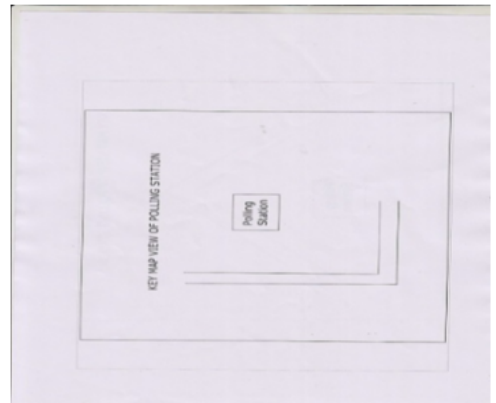

নির্বাচক নিবন্ধন আধিকারিকের স্বাক্ষর

Nazri Naksha

Google Map View

Polling Station Building Front View

Polling Station Front View

Cad View

Key MAP View

বিধানসভা নির্বাচনক্ষেত্রের নং, নাম : 245-পাড়া
ভাগ নং, নাম : 1-কাঁটাবনী,সিংবক্তি,মাজীপাড়া,বাউরীপাড়া