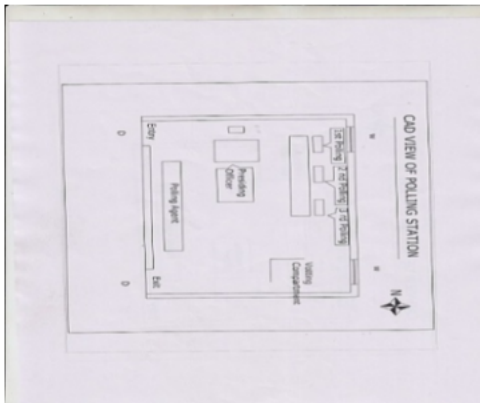

নির্বাচক নিবন্ধন আধিকারিকের স্বাক্ষর

Nazri Naksha

Google Map View

Polling Station Building Front View

Polling Station Front View

Cad View

Key MAP View

1 নাম : <input type="text"/> পিতার নাম : <input type="text"/> বাড়ির নং : n0034 বয়স : 68 লিঙ্গ : পুরুষ	WNM2526341 <input type="text"/>	2 নাম : বাটুল মুখার্জী পিতার নাম : গৌরাচাঁদ মুখার্জী বাড়ির নং : n0034 বয়স : 65 লিঙ্গ : পুরুষ	WB/35/240/321031 <input type="text"/>	3 নাম : অনিতা মুখার্জী স্বামীর নাম : বাটুল মুখার্জী বাড়ির নং : n0034 বয়স : 53 লিঙ্গ : মহিলা	WB/35/240/321454 <input type="text"/>
4 নাম : প্রেমাংগ মুখার্জী পিতার নাম : বাটুল মুখার্জী বাড়ির নং : n0034 বয়স : 31 লিঙ্গ : পুরুষ	WNM1648146 <input type="text"/>	5 নাম : হিমাংসু মুখার্জী পিতার নাম : বাটুল মুখার্জী বাড়ির নং : n0034 বয়স : 27 লিঙ্গ : পুরুষ	WNM2114585 <input type="text"/>	6 নাম : জ্যোৎস্না গাঙ্গুলী স্বামীর নাম : পুলীন গাঙ্গুলী বাড়ির নং : n0043 বয়স : 79 লিঙ্গ : মহিলা	WB/35/240/321060 <input type="text"/>
7 নাম : মোসুমী গাঙ্গুলী স্বামীর নাম : মিলনকান্ত গাঙ্গুলী বাড়ির নং : n0043 বয়স : 45 লিঙ্গ : মহিলা	WNM0628917 <input type="text"/>	8 নাম : চৈতালী ব্যানার্জী স্বামীর নাম : রাখহরি ব্যানার্জী বাড়ির নং : n0043 বয়স : 47 লিঙ্গ : মহিলা	GPP2594646 <input type="text"/>	9 নাম : মিলনকান্তি গাঙ্গুলী পিতার নাম : পুলীন গাঙ্গুলী বাড়ির নং : n0043 বয়স : 57 লিঙ্গ : পুরুষ	WNM0628909 <input type="text"/>
10 নাম : আনন্দ গোপ পিতার নাম : গোপাল গোপ বাড়ির নং : n0078 বয়স : 48 লিঙ্গ : পুরুষ	WNM0629790 <input type="text"/>	11 নাম : দাসু গোপ পিতার নাম : মতিলাল গোপ বাড়ির নং : n0078 বয়স : 36 লিঙ্গ : পুরুষ	WNM1553569 <input type="text"/>	12 নাম : বুধনী গোপ স্বামীর নাম : নির্মল গোপ বাড়ির নং : n0078 বয়স : 47 লিঙ্গ : মহিলা	GPP1892967 <input type="text"/>
13 নাম : নির্মল গোপ পিতার নাম : মতিলাল গোপ বাড়ির নং : n0078 বয়স : 46 লিঙ্গ : পুরুষ	GPP1258060 <input type="text"/>	14 নাম : ধর্ম দাস গোপ পিতার নাম : মতিলাল গোপ বাড়ির নং : n0078 বয়স : 55 লিঙ্গ : পুরুষ	WB/35/240/321321 <input type="text"/>	15 নাম : ভেটকু গোপ স্বামীর নাম : মতিলাল গোপ বাড়ির নং : n0078 বয়স : 67 লিঙ্গ : মহিলা	GPP1258169 <input type="text"/>
16 নাম : মতিলাল গোপ পিতার নাম : ভৃগণ গোপ বাড়ির নং : n0078 বয়স : 71 লিঙ্গ : পুরুষ	WB/35/240/321214 <input type="text"/>	17 নাম : চম্পা গোপ স্বামীর নাম : দুখহরণ গোপ বাড়ির নং : n0093 বয়স : 51 লিঙ্গ : মহিলা	GPP1257773 <input type="text"/>	18 নাম : দুখহরন গোপ পিতার নাম : শিব গোপ বাড়ির নং : n0093 বয়স : 59 লিঙ্গ : পুরুষ	WB/35/240/321112 <input type="text"/>
19 নাম : নগেন গোপ পিতার নাম : ডামরু গোপ বাড়ির নং : n0092 বয়স : 51 লিঙ্গ : পুরুষ	GPP1318070 <input type="text"/>	20 নাম : পটকী গোপ স্বামীর নাম : পাহালান গোপ বাড়ির নং : n0092 বয়স : 57 লিঙ্গ : মহিলা	WB/35/240/321328 <input type="text"/>	21 নাম : পাহালান গোপ পিতার নাম : ডামরু গোপ বাড়ির নং : n0092 বয়স : 63 লিঙ্গ : পুরুষ	WB/35/240/321220 <input type="text"/>
22 নাম : প্রদীপ গোপ পিতার নাম : যাদব গোপ বাড়ির নং : n0091 বয়স : 30 লিঙ্গ : পুরুষ	WNM1861764 <input type="text"/>	23 নাম : দিলীপ গোপ পিতার নাম : যাদব গোপ বাড়ির নং : n0091 বয়স : 31 লিঙ্গ : পুরুষ	WNM1648187 <input type="text"/>	24 নাম : চড়কু গোপ স্বামীর নাম : যাদব গোপ বাড়ির নং : n0091 বয়স : 53 লিঙ্গ : মহিলা	WB/35/240/321329 <input type="text"/>
25 নাম : সূর্যকান্ত গোপ পিতার নাম : বাউরীদাস গোপ বাড়ির নং : n0098 বয়স : 73 লিঙ্গ : পুরুষ	WB/35/240/321460 <input type="text"/>	26 নাম : উর্মিলা গোপ স্বামীর নাম : ভরত গোপ বাড়ির নং : n0097 বয়স : 29 লিঙ্গ : মহিলা	WNM1861434 <input type="text"/>	27 নাম : ভরত গোপ পিতার নাম : ভীম গোপ বাড়ির নং : n0097 বয়স : 32 লিঙ্গ : পুরুষ	WNM1765031 <input type="text"/>
28 নাম : সরস্বতী গোপ স্বামীর নাম : সুধীর গোপ বাড়ির নং : n0097 বয়স : 46 লিঙ্গ : মহিলা	GPP1893023 <input type="text"/>	29 নাম : সুধীর গোপ পিতার নাম : পরান গোপ বাড়ির নং : n0097 বয়স : 50 লিঙ্গ : পুরুষ	GPP2287621 <input type="text"/>	30 নাম : ফুল কুমারী গোপ স্বামীর নাম : পরান গোপ বাড়ির নং : n0097 বয়স : 83 লিঙ্গ : মহিলা	WB/35/240/321318 <input type="text"/>