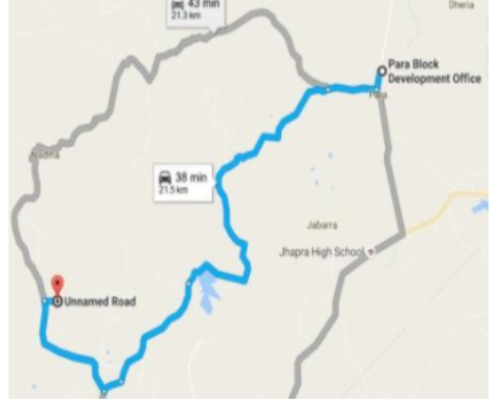

নির্বাচক নিবন্ধন আধিকারিকের স্বাক্ষর

Nazri Naksha

Google Map View

Polling Station Building Front View

Polling Station Front View

Cad View

Key MAP View

বিধানসভা নির্বাচনক্ষেত্রের নং, নাম : 245-পাড়া  
ভাগ নং, নাম : 1-টোলা খুদিয়াটাঁড়