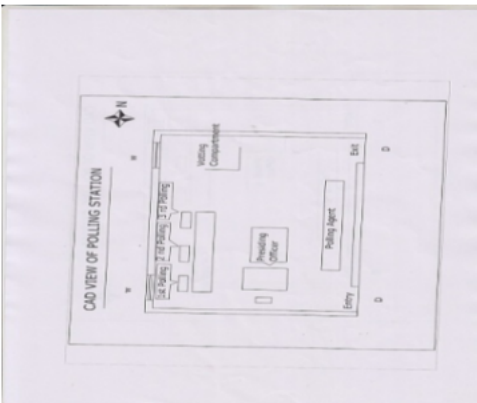

নির্বাচক নিবন্ধন আধিকারিকের স্বাক্ষর

Nazri Naksha

Google Map View

Polling Station Building Front View

Polling Station Front View

Cad View

Key MAP View

বিধানসভা নির্বাচনক্ষেত্রের নং, নাম : 245-পাড়া
ভাগ নং, নাম : 1-রামেশ্বরডি(আংশিক), সরাকপাড়া