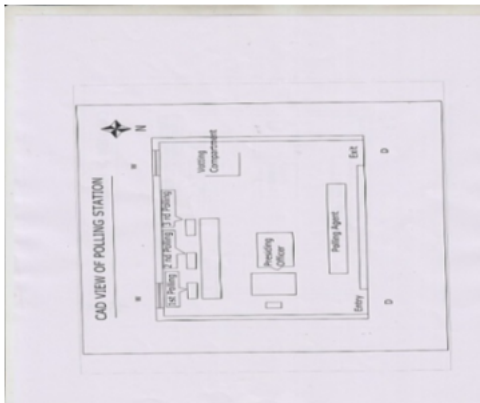

নির্বাচক নিবন্ধন আধিকারিকের স্বাক্ষর

Nazri Naksha

Google Map View

Polling Station Building Front View

Polling Station Front View

Cad View

Key MAP View

বিধানসভা নির্বাচনক্ষেত্রের নং, নাম : 245-পাড়া  
ভাগ নং, নাম : 1-ধাদকিডি, বাউরীপাড়া ও সরাকপাড়া