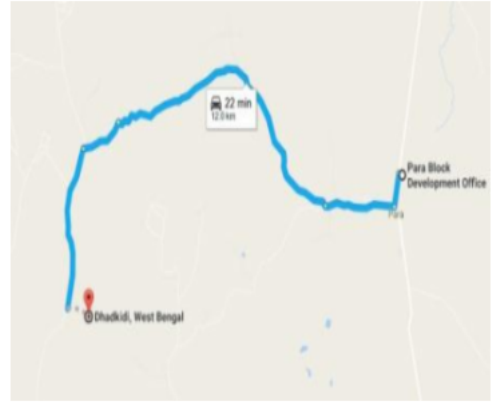

নির্বাচক নিবন্ধন আধিকারিকের স্বাক্ষর

Nazri Naksha

Google Map View

Polling Station Building Front View

Polling Station Front View

Cad View

Key MAP View

বিধানসভা নির্বাচনক্ষেত্রের নং, নাম : 245-পাড়া  
ভাগ নং, নাম : 1-ধাদকিডি, বাউরীপাড়া ও সরাকপাড়া