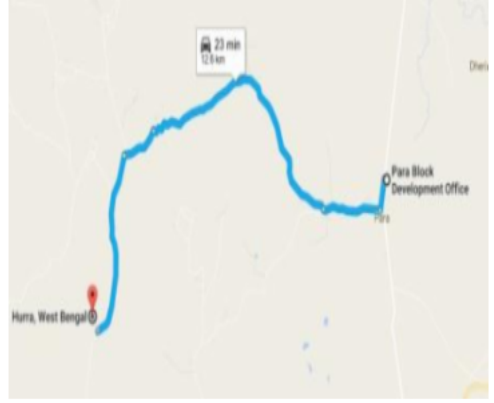

নির্বাচক নিবন্ধন আধিকারিকের স্বাক্ষর

Nazri Naksha

Google Map View

Polling Station Building Front View

Polling Station Front View

Cad View

Key MAP View

বিধানসভা নির্বাচনক্ষেত্রের নং, নাম : 245-পাড়া  
ভাগ নং, নাম : 1-ছড়রা,রাজোয়াড়পাড়া