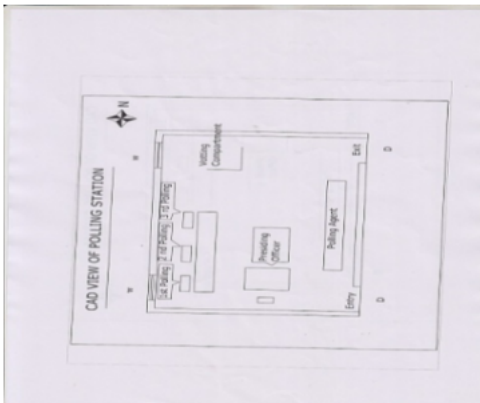

নির্বাচক নিবন্ধন আধিকারিকের স্বাক্ষর

Nazri Naksha

Google Map View

Polling Station Building Front View

Polling Station Front View

Cad View

Key MAP View

বিধানসভা নির্বাচনক্ষেত্রের নং, নাম : 245-পাড়া
ভাগ নং, নাম : 1-উদয়পুর-বাথান,কামার-বাউরী-সরাক-বৈষ্ণবপাড়া