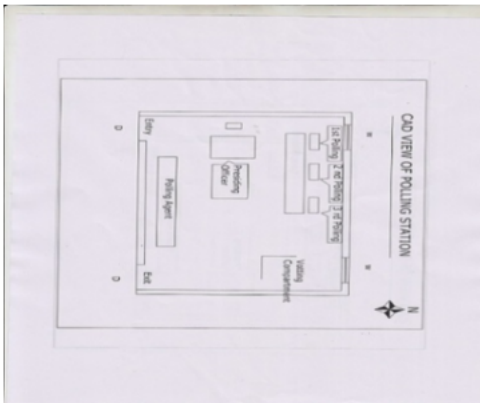

নির্বাচক নিবন্ধন আধিকারিকের স্বাক্ষর

Nazri Naksha

Google Map View

Polling Station Building Front View

Polling Station Front View

Cad View

Key MAP View

বিধানসভা নির্বাচনক্ষেত্রের নং, নাম : 245-পাড়া  
ভাগ নং, নাম : 1-তেঁতুলহিটি,আনসারীপাড়া,রজকপাড়া,মাহাতপাড়া