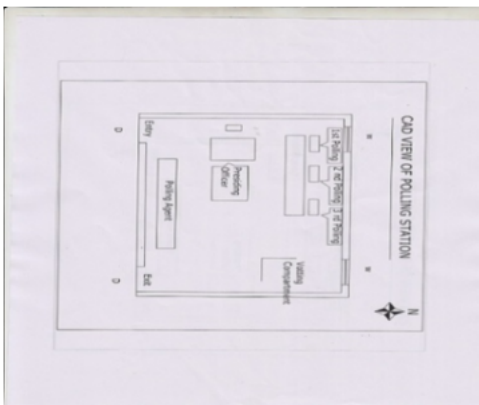

নির্বাচক নিবন্ধন আধিকারিকের স্বাক্ষর

Nazri Naksha

Google Map View

Polling Station Building Front View

Polling Station Front View

Cad View

Key MAP View

বিধানসভা নির্বাচনক্ষেত্রের নং, নাম : 245-পাড়া
ভাগ নং, নাম : 1-পাড়া, নদীধার বাগতীপাড়া, পশ্চিমাকুলি