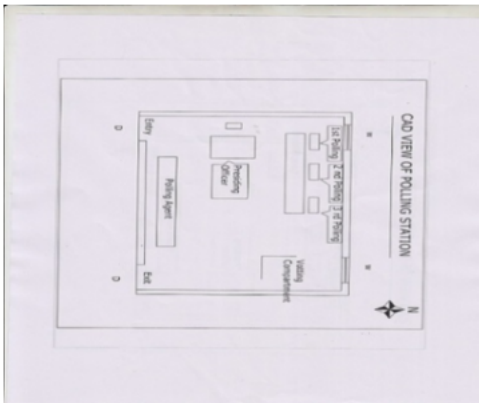

নির্বাচক নিবন্ধন আধিকারিকের স্বাক্ষর

Nazri Naksha

Google Map View

Polling Station Building Front View

Polling Station Front View

Cad View

Key MAP View

1 নাম : হেমন্ত কুমার কুইরী পিতার নাম: মনীন্দ্রনাথ কুইরী বাড়ির নং : n0045 বয়স : 58 লিঙ্গ : পুরুষ	WB/35/240/471179	ফটো উপলব্ধ	2 নাম : চিরঞ্জিত কুইরী পিতার নাম: বসন্ত কুমার কুইরী বাড়ির নং : n0045 বয়স : 31 লিঙ্গ : পুরুষ	WNM1663897	ফটো উপলব্ধ	3 নাম : বসন্ত কুমার কুইরী পিতার নাম: মনীন্দ্রনাথ কুইরী বাড়ির নং : n0045 বয়স : 63 লিঙ্গ : পুরুষ	WB/35/240/471393	ফটো উপলব্ধ
4 নাম : অনিলা কুইরী স্বামীর নাম: মনীন্দ্রনাথ কুইরী বাড়ির নং : n0045 বয়স : 86 লিঙ্গ : মহিলা	WB/35/240/471365	ফটো উপলব্ধ	5 নাম : লালমনি কুইরী স্বামীর নাম: ধীরেন কুইরী বাড়ির নং : n0044 বয়স : 61 লিঙ্গ : মহিলা	WB/35/240/471375	ফটো উপলব্ধ	6 নাম : পিন্টু কুইরী পিতার নাম: মানিক লাল কুইরী বাড়ির নং : n0043 বয়স : 32 লিঙ্গ : পুরুষ	WNM1683317	ফটো উপলব্ধ
7 নাম : পুষ্প কুইরী স্বামীর নাম: মানিক কুইরী বাড়ির নং : n0043 বয়স : 66 লিঙ্গ : মহিলা	WB/35/240/471378	ফটো উপলব্ধ	8 নাম : জিতেন কুইরী পিতার নাম: মানিকলাল কুইরী বাড়ির নং : n0043 বয়স : 31 লিঙ্গ : পুরুষ	WNM1785096	ফটো উপলব্ধ	9 নাম : লক্ষন কুইরী পিতার নাম: দুলাল কুইরী বাড়ির নং : n0042 বয়স : 31 লিঙ্গ : পুরুষ	WNM1871169	ফটো উপলব্ধ
10 নাম : পুষ্প কুইরী স্বামীর নাম: দুলাল কুইরী বাড়ির নং : n0042 বয়স : 71 লিঙ্গ : মহিলা	WB/35/240/471330	ফটো উপলব্ধ	11 নাম : আশিষ নারায়ন কুইরী পিতার নাম: খুদিরাম কুইরী বাড়ির নং : n0041 বয়স : 41 লিঙ্গ : পুরুষ	GPP2384816	ফটো উপলব্ধ	12 নাম : বাবুল রঞ্জন কুইরী পিতার নাম: প্রনব কুইরী বাড়ির নং : n0041 বয়স : 32 লিঙ্গ : পুরুষ	WNM1564723	ফটো উপলব্ধ
13 নাম : মালতি কুইরী স্বামীর নাম: প্রনব কুইরী বাড়ির নং : n0041 বয়স : 61 লিঙ্গ : মহিলা	WB/35/240/471337	ফটো উপলব্ধ	14 নাম : প্রনব কুইরী পিতার নাম: খুদিরাম কুইরী বাড়ির নং : n0041 বয়স : 66 লিঙ্গ : পুরুষ	GPP1245042	ফটো উপলব্ধ	15 নাম : রুখমনি কুইরী স্বামীর নাম: খুদিরাম কুইরী বাড়ির নং : n0041 বয়স : 81 লিঙ্গ : মহিলা	WB/35/240/471329	ফটো উপলব্ধ
16 নাম : লীলা কুইরী স্বামীর নাম: দীনেশ কুইরী বাড়ির নং : n0040 বয়স : 37 লিঙ্গ : মহিলা	WNM1663921	ফটো উপলব্ধ	17 নাম : অনাদি কুইরী পিতার নাম: সুফল কুইরী বাড়ির নং : n0040 বয়স : 73 লিঙ্গ : পুরুষ	GPP1341478	ফটো উপলব্ধ	18 নাম : শ্রীকান্ত কুইরী পিতার নাম: অশোক কুইরী বাড়ির নং : n0039 বয়স : 32 লিঙ্গ : পুরুষ	WNM1664010	ফটো উপলব্ধ
19 নাম : প্রিয়াঙ্কা কুইরী স্বামীর নাম: অলোক কুইরী বাড়ির নং : n0039 বয়স : 39 লিঙ্গ : মহিলা	WNM1470509	ফটো উপলব্ধ	20 নাম : দীপক কুইরী পিতার নাম: শম্ভুনাথ কুইরী বাড়ির নং : n0039 বয়স : 40 লিঙ্গ : পুরুষ	GPP2382513	ফটো উপলব্ধ	21 নাম : ললিতা কুইরী স্বামীর নাম: অশোক কুইরী বাড়ির নং : n0039 বয়স : 59 লিঙ্গ : মহিলা	WB/35/240/471377	ফটো উপলব্ধ
22 নাম : শম্ভুনাথ কুইরী পিতার নাম: কিঙ্কর কুইরী বাড়ির নং : n0039 বয়স : 81 লিঙ্গ : পুরুষ	WB/35/240/471359	ফটো উপলব্ধ	23 নাম : সোমনাথ কুইরী পিতার নাম: উমাপদ কুইরী বাড়ির নং : n0038 বয়স : 37 লিঙ্গ : পুরুষ	WNM1470491	ফটো উপলব্ধ	24 নাম : সুনিতা সিং কুইরী স্বামীর নাম: গৌড়র চন্দ্র কুইরী বাড়ির নং : n0038 বয়স : 40 লিঙ্গ : মহিলা	GPP2639169	ফটো উপলব্ধ
25 নাম : গৌড়র চন্দ্র কুইরী পিতার নাম: উমাপদ কুইরী বাড়ির নং : n0038 বয়স : 49 লিঙ্গ : পুরুষ	GPP0347468	ফটো উপলব্ধ	26 নাম : মেনকা কুইরী স্বামীর নাম: উমাপদ কুইরী বাড়ির নং : n0038 বয়স : 76 লিঙ্গ : মহিলা	WB/35/240/471271	ফটো উপলব্ধ	27 নাম : জয়ন্তি কুইরী স্বামীর নাম: রাধানাথ কুইরী বাড়ির নং : n0050 বয়স : 73 লিঙ্গ : মহিলা	WB/35/240/471332	ফটো উপলব্ধ
28 নাম : চিত্তামনী কুইরী স্বামীর নাম: লাল্টু কুইরী বাড়ির নং : n0049 বয়স : 34 লিঙ্গ : মহিলা	WNM1785062	ফটো উপলব্ধ	29 নাম : লাল্টু কুইরী পিতার নাম: নেপাল কুইরী বাড়ির নং : n0049 বয়স : 31 লিঙ্গ : পুরুষ	WNM1785138	ফটো উপলব্ধ	30 নাম : নেপাল কুইরী পিতার নাম: হনুমান কুইরী বাড়ির নং : n0049 বয়স : 61 লিঙ্গ : পুরুষ	WB/35/240/471292	ফটো উপলব্ধ