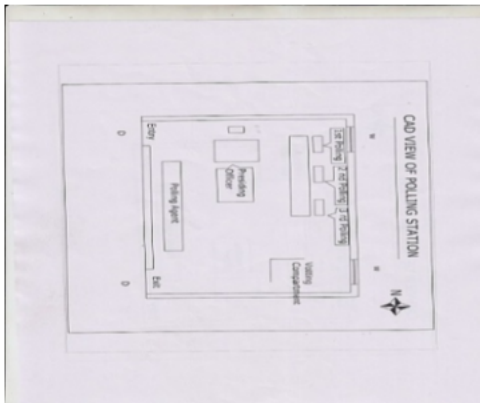

নির্বাচক নিবন্ধন আধিকারিকের স্বাক্ষর

Nazri Naksha

Google Map View

Polling Station Building Front View

Polling Station Front View

Cad View

Key MAP View

1 নাম : মুনমুন আচার্য স্বামীর নাম: রহন আচার্য বাড়ির নং : n0030 বয়স : 39 লিঙ্গ : মহিলা	WNM1473024	ফটো উপলব্ধ	2 নাম : শম্পা আচার্য স্বামীর নাম: রাহুল আচার্য বাড়ির নং : n0030 বয়স : 42 লিঙ্গ : মহিলা	WNM1342989	ফটো উপলব্ধ	3 নাম : রঞ্জন আচার্য পিতার নাম: বগলাকান্ত আচার্য বাড়ির নং : n0030 বয়স : 42 লিঙ্গ : পুরুষ	GPP1988799	ফটো উপলব্ধ
4 নাম : রোহন আচার্য পিতার নাম: বগলাকান্ত আচার্য বাড়ির নং : n0030 বয়স : 46 লিঙ্গ : পুরুষ	GPP1250216	ফটো উপলব্ধ	5 নাম : রাহুল আচার্য পিতার নাম: বগলাকান্ত আচার্য বাড়ির নং : n0030 বয়স : 50 লিঙ্গ : পুরুষ	WB/35/240/480030	ফটো উপলব্ধ	6 নাম : রমা আচার্য স্বামীর নাম: বগলাকান্ত আচার্য বাড়ির নং : n0030 বয়স : 67 লিঙ্গ : মহিলা	WB/35/240/480090	ফটো উপলব্ধ
7 নাম : বগলাকান্ত আচার্য পিতার নাম: সৃষ্টিধর আচার্য বাড়ির নং : n0030 বয়স : 80 লিঙ্গ : পুরুষ	WB/35/240/480117	ফটো উপলব্ধ	8 নাম : কাঞ্চন আচার্য পিতার নাম: দিবাকর আচার্য বাড়ির নং : n0020 বয়স : 36 লিঙ্গ : পুরুষ	GPP2777720	ফটো উপলব্ধ	9 নাম : মিলন আচার্য পিতার নাম: দিবাকর আচার্য বাড়ির নং : n0020 বয়স : 38 লিঙ্গ : পুরুষ	GPP2720738	ফটো উপলব্ধ
10 নাম : উত্তম চ্যাটাঙ্গী পিতার নাম: হারাধন চ্যাটাঙ্গী বাড়ির নং : n0020 বয়স : 42 লিঙ্গ : পুরুষ	GPP2390706	ফটো উপলব্ধ	11 নাম : রিঙ্কু আচার্য স্বামীর নাম: শুভঙ্কর আচার্য বাড়ির নং : n0020 বয়স : 46 লিঙ্গ : মহিলা	GPP1355635	ফটো উপলব্ধ	12 নাম : শুভঙ্কর আচার্য পিতার নাম: দুর্গাদাস আচার্য বাড়ির নং : n0020 বয়স : 61 লিঙ্গ : পুরুষ	GPP1988781	ফটো উপলব্ধ
13 নাম : ভিক্রাকর আচার্য পিতার নাম: দুর্গাদাস আচার্য বাড়ির নং : n0020 বয়স : 55 লিঙ্গ : পুরুষ	GPP1239979	ফটো উপলব্ধ	14 নাম : রীনা আচার্য স্বামীর নাম: দিবাকর আচার্য বাড়ির নং : n0020 বয়স : 61 লিঙ্গ : মহিলা	GPP1355643	ফটো উপলব্ধ	15 নাম : দিবাকর আচার্য পিতার নাম: দুর্গাদাস আচার্য বাড়ির নং : n0020 বয়স : 66 লিঙ্গ : পুরুষ	WB/35/240/480203	ফটো উপলব্ধ
16 নাম : সুরত আচার্য পিতার নাম: শুভঙ্কর আচার্য বাড়ির নং : এন0020 বয়স : 26 লিঙ্গ : পুরুষ	WNM2192706	ফটো উপলব্ধ	17 নাম : রিম্পা আচার্য স্বামীর নাম: মিলন আচার্য বাড়ির নং : n0020 বয়স : 31 লিঙ্গ : মহিলা	WNM1958685	ফটো উপলব্ধ	18 নাম : আলোমোনী আচার্য স্বামীর নাম: রঞ্জন আচার্য বাড়ির নং : এন0030 বয়স : 35 লিঙ্গ : মহিলা	WNM2376838	ফটো উপলব্ধ
19 নাম : বর্না আচার্য স্বামীর নাম: বামাপদ আচার্য বাড়ির নং : n0010 বয়স : 59 লিঙ্গ : মহিলা	WNM2451656	ফটো উপলব্ধ	20 নাম : শুরা আচার্য স্বামীর নাম: রবি আচার্য বাড়ির নং : n0069 বয়স : 39 লিঙ্গ : মহিলা	GPP2388825	ফটো উপলব্ধ	21 নাম : দোলন আচার্য পিতার নাম: কিরীটধারী আচার্য বাড়ির নং : N001 বয়স : 25 লিঙ্গ : মহিলা	WNM2309375	ফটো উপলব্ধ
22 নাম : অজয় আচার্য পিতার নাম: গুরুচরন আচার্য বাড়ির নং : n0034 বয়স : 57 লিঙ্গ : পুরুষ	WNM2345247	ফটো উপলব্ধ	23 নাম : অঞ্জলী আচার্য স্বামীর নাম: শিবশঙ্কর আচার্য বাড়ির নং : n0054 বয়স : 80 লিঙ্গ : মহিলা	GPP1370022	ফটো উপলব্ধ	24 নাম : অক্ষয় কুমার আচার্য পিতার নাম: গুরুচরন আচার্য বাড়ির নং : n0034 বয়স : 61 লিঙ্গ : পুরুষ	WNM2342988	ফটো উপলব্ধ
25 নাম : মৌসুমী আচার্য স্বামীর নাম: বিদ্যুৎ আচার্য বাড়ির নং : নং038 বয়স : 24 লিঙ্গ : মহিলা	WNM2546505	ফটো উপলব্ধ	26 নাম : সোমনাথ আচার্য পিতার নাম: রমেশনাথ আচার্য বাড়ির নং : n0011 বয়স : 42 লিঙ্গ : পুরুষ	GPP1988864	ফটো উপলব্ধ	27 নাম : অর্পিতা ব্যানার্জী স্বামীর নাম: লোকনাথ আচার্য বাড়ির নং : n0010 বয়স : 26 লিঙ্গ : মহিলা	WNM2073849	ফটো উপলব্ধ
28 নাম : দুর্গা আচার্য পিতার নাম: অনাদিবরন আচার্য বাড়ির নং : n0011 বয়স : 30 লিঙ্গ : মহিলা	WNM1958883	ফটো উপলব্ধ	29 নাম : ইলা আচার্য স্বামীর নাম: কিরীট আচার্য বাড়ির নং : n0010 বয়স : 50 লিঙ্গ : মহিলা	GPP1357441	ফটো উপলব্ধ	30 নাম : জবা গাঙ্গুলি আচার্য স্বামীর নাম: জপরাম আচার্য বাড়ির নং : n0041 বয়স : 32 লিঙ্গ : মহিলা	WNM1786136	ফটো উপলব্ধ