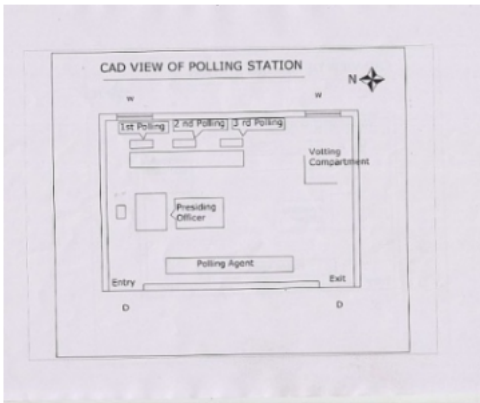

নির্বাচক নিবন্ধন আধিকারিকের স্বাক্ষর

Nazri Naksha

Google Map View

Polling Station Building Front View

Polling Station Front View

Cad View

Key MAP View

বিধানসভা নির্বাচনক্ষেত্রের নং, নাম : 245-পাড়া  
ভাগ নং, নাম : 1-মুসলিম টোলা,উপর বৈশ্যকুলি ও নামো বৈশ্যকুলি