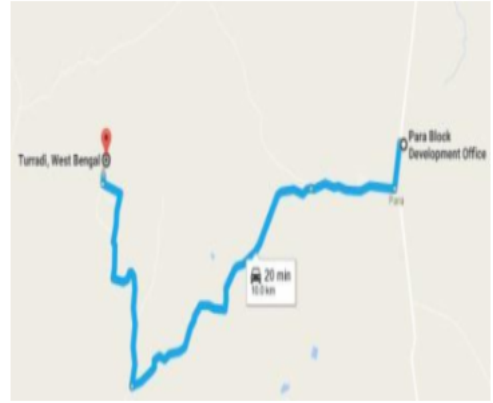

নির্বাচক নিবন্ধন আধিকারিকের স্বাক্ষর

Nazri Naksha

Google Map View

Polling Station Building Front View

Polling Station Front View

Cad View

Key MAP View

বিধানসভা নির্বাচনক্ষেত্রের নং, নাম : 245-পাড়া
ভাগ নং, নাম : 1-ভুড়ুরাডি