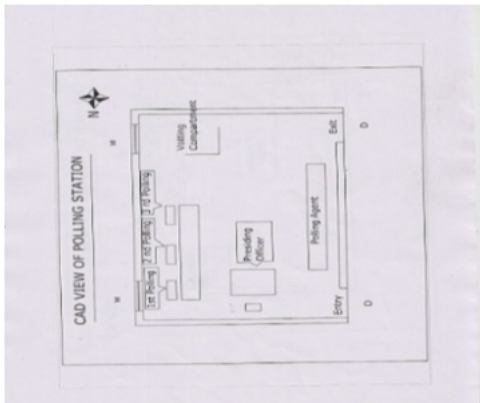

নির্বাচক নিবন্ধন আধিকারিকের স্বাক্ষর

Nazri Naksha

Google Map View

Polling Station Building Front View

Polling Station Front View

Cad View

Key MAP View

বিধানসভা নির্বাচনক্ষেত্রের নং, নাম : 245-পাড়া
ভাগ নং, নাম : 1-ভুড়ুরাডি