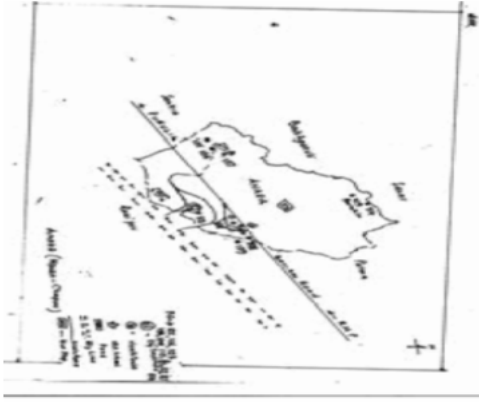

নির্বাচক তালিকা 2026 S25 পশ্চিমবঙ্গ

বিধানসভা নির্বাচনক্ষেত্রের নং, নাম ও সংরক্ষণের স্থিতি : 245 - পাড়া (তপশীলি জাতি)		অংশ নং : 227			
বিধানসভা নির্বাচনক্ষেত্রটি যে লোকসভা নির্বাচনক্ষেত্রের / ক্ষেত্রসমূহের অন্তর্ভুক্ত তার নং, নাম ও সংরক্ষণ স্থিতি : 35 - পুরুলিয়া (সাধারণ)					
1. সংশোধনের পূর্ণ বিবরণ					
সংশোধনের বৎসর :	2026	নির্বাচক তালিকার পরিচিতি :			
ভিত্তি তারিখ :	01-01-2026	বিশেষ নিবিড় সংশোধনী ২০২৬-এর চূড়ান্ত ভোটের তালিকা			
সংশোধনের প্রকৃতি :	বিশেষ নিবিড় সংশোধনী 2026				
প্রকাশনার তারিখ :	28-02-2026				
2. অংশ ও নির্বাচনী এলাকার পূর্ণ বিবরণ :					
অংশের ভাগ নং ও নাম :					
1-মাহাত পাড়া ও মোদক পাড়া					
2-মুদি পাড়া					
	প্রধান শহর/গ্রাম	: ভাঁউরিডি			
	ওয়ার্ড	:			
	থানা	: পাড়া			
	গ্রাম পঞ্চায়েত	: ভাঁউরিডি			
	ব্লক	: পাড়া			
	মহকুমা	: রঘুনাথপুর			
	জেলা	: পুরুলিয়া			
	পিন	: 723155			
3. ভোট গ্রহন কেন্দ্রের পূর্ণ বিবরণ :					
ভোট গ্রহন কেন্দ্রের নং, নাম :		ভোট গ্রহন কেন্দ্রের শ্রেণী :		গ্রামীণ	
227 - ভাঁউরিডি হাই স্কুল		এই অংশে সহায়ক ভোটগ্রহন কেন্দ্রের সংখ্যা		0	
ভোট গ্রহন কেন্দ্রের ঠিকানা :		:			
ভাঁউরিডি হাই স্কুল, রুম-2, ভাঁউরিডি					
4. নির্বাচকের সংখ্যা :					
প্রথম ক্রমিক নং	শেষ ক্রমিক নং	মোট সংখ্যা			
		পুরুষ	মহিলা	তৃতীয় লিঙ্গ	মোট
1	624	311	313	0	624

নির্বাচক নিবন্ধন আধিকারিকের স্বাক্ষর

Nazri Naksha

Google Map View

Polling Station Building Front View

Polling Station Front View

Cad View

Key MAP View

বিধানসভা নির্বাচনক্ষেত্রের নং, নাম : 245-পাড়া
ভাগ নং, নাম : 1-মাহাত পাড়া ও মোদক পাড়া