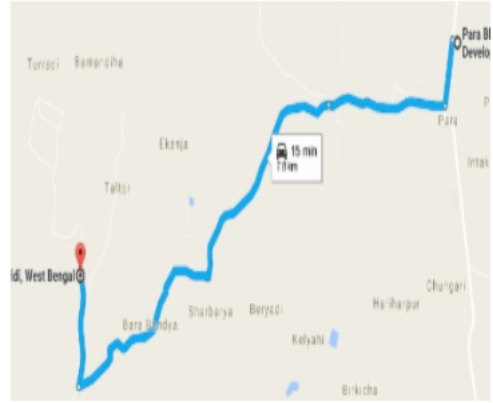

নির্বাচক তালিকা 2026 S25 পশ্চিমবঙ্গ

বিধানসভা নির্বাচনক্ষেত্রের নং, নাম ও সংরক্ষণের স্থিতি : 245 - পাড়া (তপশীলি জাতি)		অংশ নং : 227			
বিধানসভা নির্বাচনক্ষেত্রটি যে লোকসভা নির্বাচনক্ষেত্রের / ক্ষেত্রসমূহের অন্তর্ভুক্ত তার নং, নাম ও সংরক্ষণ স্থিতি : 35 - পুরুলিয়া (সাধারণ)					
1. সংশোধনের পূর্ণ বিবরণ					
সংশোধনের বৎসর :	2026	নির্বাচক তালিকার পরিচিতি :			
ভিত্তি তারিখ :	01-01-2026	বিশেষ নিবিড় সংশোধনী ২০২৬-এর চূড়ান্ত ভোটের তালিকা			
সংশোধনের প্রকৃতি :	বিশেষ নিবিড় সংশোধনী 2026				
প্রকাশনার তারিখ :	28-02-2026				
2. অংশ ও নির্বাচনী এলাকার পূর্ণ বিবরণ :					
অংশের ভাগ নং ও নাম :					
1-মাহাত পাড়া ও মোদক পাড়া					
2-মুদি পাড়া					
	প্রধান শহর/গ্রাম	: ভাঁউরিডি			
	ওয়ার্ড	:			
	থানা	: পাড়া			
	গ্রাম পঞ্চায়েত	: ভাঁউরিডি			
	ব্লক	: পাড়া			
	মহকুমা	: রঘুনাথপুর			
	জেলা	: পুরুলিয়া			
	পিন	: 723155			
3. ভোট গ্রহন কেন্দ্রের পূর্ণ বিবরণ :					
ভোট গ্রহন কেন্দ্রের নং, নাম :		ভোট গ্রহন কেন্দ্রের শ্রেণী :		গ্রামীণ	
227 - ভাঁউরিডি হাই স্কুল		এই অংশে সহায়ক ভোটগ্রহন কেন্দ্রের সংখ্যা		0	
ভোট গ্রহন কেন্দ্রের ঠিকানা :		:			
ভাঁউরিডি হাই স্কুল, রুম-2, ভাঁউরিডি					
4. নির্বাচকের সংখ্যা :					
প্রথম ক্রমিক নং	শেষ ক্রমিক নং	মোট সংখ্যা			
		পুরুষ	মহিলা	তৃতীয় লিঙ্গ	মোট
1	624	311	313	0	624

নির্বাচক নিবন্ধন আধিকারিকের স্বাক্ষর

Nazri Naksha

Google Map View

Polling Station Building Front View

Polling Station Front View

Cad View

Key MAP View

বিধানসভা নির্বাচনক্ষেত্রের নং, নাম : 245-পাড়া
ভাগ নং, নাম : 1-মাহাত পাড়া ও মোদক পাড়া