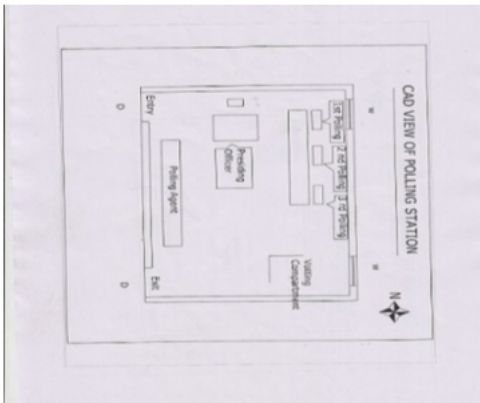

নির্বাচক নিবন্ধন আধিকারিকের স্বাক্ষর

Nazri Naksha

Google Map View

Polling Station Building Front View

Polling Station Front View

Cad View

Key MAP View

বিধানসভা নির্বাচনক্ষেত্রের নং, নাম : 245-পাড়া
ভাগ নং, নাম : 1-রাসামেটা,মাহাতপাড়া,জোড়ধার পাড়া এবং যোগী পাড়া