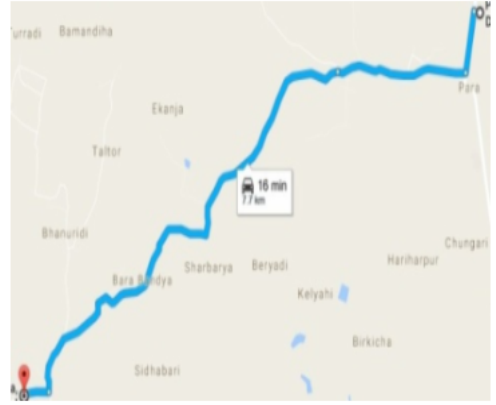

নির্বাচক নিবন্ধন আধিকারিকের স্বাক্ষর

Nazri Naksha

Google Map View

Polling Station Building Front View

Polling Station Front View

Cad View

Key MAP View

বিধানসভা নির্বাচনক্ষেত্রের নং, নাম : 245-পাড়া
ভাগ নং, নাম : 1-রাসামেটা,মাহাতপাড়া,জোড়ধার পাড়া এবং যোগী পাড়া