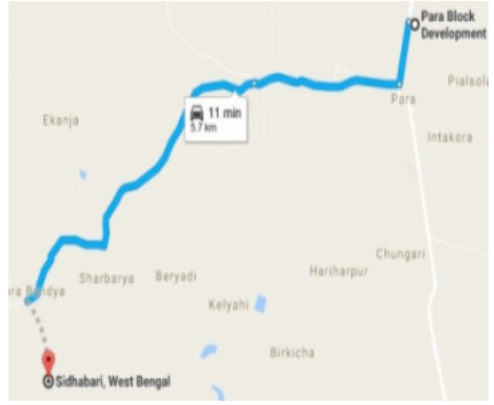

Google Map View