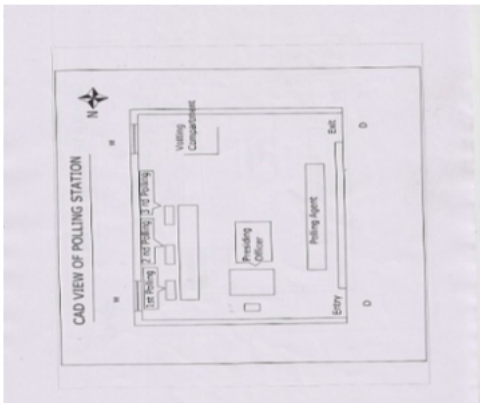

নির্বাচক নিবন্ধন আধিকারিকের স্বাক্ষর

Nazri Naksha

Google Map View

Polling Station Building Front View

Polling Station Front View

Cad View

Key MAP View

1 নাম : অর্জুন মুদি পিতার নাম: মহেশ্বর মুদি বাড়ির নং : নং 34 বয়স : 21 লিঙ্গ : পুরুষ	WNM2590610 ফটো উপলব্ধ	2 নাম : সুজিত মুদি পিতার নাম: জগদীশ মুদি বাড়ির নং : নং 52 বয়স : 21 লিঙ্গ : পুরুষ	WNM2590495 ফটো উপলব্ধ	3 নাম : মিনা মুদি পিতার নাম: প্রহ্লাদ মুদি বাড়ির নং : নং0022 বয়স : 21 লিঙ্গ : মহিলা	WNM2590529 ফটো উপলব্ধ
4 নাম : চড্ডকু মুদি পিতার নাম: বিভীষণ মুদি বাড়ির নং : n0043 বয়স : 35 লিঙ্গ : পুরুষ	WNM1668904 ফটো উপলব্ধ	5 নাম : পানু মুদি স্বামীর নাম: রামরুপ মুদি বাড়ির নং : n0007 বয়স : 62 লিঙ্গ : মহিলা	WB/35/243/015166 ফটো উপলব্ধ	6 নাম : লছমি মুদি স্বামীর নাম: বাদল মুদি বাড়ির নং : সিধাবাড়ি বয়স : 25 লিঙ্গ : মহিলা	WNM2127397 ফটো উপলব্ধ
7 নাম : প্রথমী মুদি স্বামীর নাম: ভীষ্ম মুদি বাড়ির নং : n0006 বয়স : 59 লিঙ্গ : মহিলা	WNM2524197 ফটো উপলব্ধ	8 নাম : বিপদ তারিনী মুদি পিতার নাম: নিকষ মুদি বাড়ির নং : এন0036 বয়স : 23 লিঙ্গ : মহিলা	WNM2429439 ফটো উপলব্ধ	9 নাম : ভীষ্ম মুদি পিতার নাম: রমাপতি মুদি বাড়ির নং : n0006 বয়স : 61 লিঙ্গ : পুরুষ	WB/35/243/015388 ফটো উপলব্ধ
10 নাম : রেখা মুদি স্বামীর নাম: চেতু মুদি বাড়ির নং : এন021 বয়স : 26 লিঙ্গ : মহিলা	WNM2435238 ফটো উপলব্ধ	11 নাম : তনুশ্রী মুদি পিতার নাম: সমীর কুমার মুদি বাড়ির নং : নং 21 বয়স : 21 লিঙ্গ : মহিলা	WNM2592046 ফটো উপলব্ধ	12 নাম : সুনীল মুদি পিতার নাম: আশু মুদি বাড়ির নং : n0015 বয়স : 37 লিঙ্গ : পুরুষ	FXP1360346 ফটো উপলব্ধ
13 নাম : বাদল মুদি পিতার নাম: নাথুরাম মুদি বাড়ির নং : n0018 বয়স : 40 লিঙ্গ : পুরুষ	FXP2436913 ফটো উপলব্ধ	14 নাম : জ্যোৎস্না মুদি স্বামীর নাম: গুরুপদ মুদি বাড়ির নং : n0060 বয়স : 30 লিঙ্গ : মহিলা	WNM1791029 ফটো উপলব্ধ	15 নাম : গুরুপদ মুদি পিতার নাম: শঙ্কর মুদি বাড়ির নং : n0060 বয়স : 46 লিঙ্গ : পুরুষ	FXP1362797 ফটো উপলব্ধ
16 নাম : সোনা মনি মুদি স্বামীর নাম: উত্তম মুদি বাড়ির নং : সিধাবাড়ি বয়স : 21 লিঙ্গ : মহিলা	WNM2613131 ফটো উপলব্ধ	17 নাম : শান্তি মুদি স্বামীর নাম: উত্তম মুদি বাড়ির নং : n0005 বয়স : 29 লিঙ্গ : মহিলা	WNM1874205 ফটো উপলব্ধ	18 নাম : উত্তম মুদি পিতার নাম: সন্তোষ মুদি বাড়ির নং : n0005 বয়স : 41 লিঙ্গ : পুরুষ	FXP1361526 ফটো উপলব্ধ
19 নাম : তরুলতা মুদি স্বামীর নাম: সন্তোষ মুদি বাড়ির নং : n0005 বয়স : 61 লিঙ্গ : মহিলা	WB/35/243/015167 ফটো উপলব্ধ	20 নাম : অনিল মুদি পিতার নাম: আশু মুদি বাড়ির নং : n0004 বয়স : 40 লিঙ্গ : পুরুষ	FXP2088748 ফটো উপলব্ধ	21 নাম : মালা মুদি স্বামীর নাম: সদানন্দ মুদি বাড়ির নং : n0003 বয়স : 35 লিঙ্গ : মহিলা	WNM1480136 ফটো উপলব্ধ
22 নাম : সদানন্দ মুদি পিতার নাম: সত্য মুদি বাড়ির নং : n0003 বয়স : 41 লিঙ্গ : পুরুষ	FXP2480747 ফটো উপলব্ধ	23 নাম : লটনী মুদি স্বামীর নাম: মনু মুদি বাড়ির নং : n0003 বয়স : 63 লিঙ্গ : মহিলা	WB/35/243/015068 ফটো উপলব্ধ	24 নাম : বিনি মুদি স্বামীর নাম: প্রহ্লাদ মুদি বাড়ির নং : n0002 বয়স : 38 লিঙ্গ : মহিলা	FXP2436780 ফটো উপলব্ধ
25 নাম : শ্যামাপদ মুদি পিতার নাম: হরিপদ মুদি বাড়ির নং : n0070 বয়স : 72 লিঙ্গ : পুরুষ	WB/35/243/015327 ফটো উপলব্ধ	26 নাম : পার্বতী মুদি স্বামীর নাম: শ্যামাপদ মুদি বাড়ির নং : n0070 বয়স : 71 লিঙ্গ : মহিলা	WB/35/243/015368 ফটো উপলব্ধ	27 নাম : মঞ্জু মুদি পিতার নাম: শ্যামাপদ মুদি বাড়ির নং : n0070 বয়স : 46 লিঙ্গ : মহিলা	FXP2090454 ফটো উপলব্ধ
28 নাম : উত্তম মুদি পিতার নাম: শ্যামাপদ মুদি বাড়ির নং : n0070 বয়স : 42 লিঙ্গ : পুরুষ	FXP2090462 ফটো উপলব্ধ	29 নাম : তুলসী মুদি স্বামীর নাম: উত্তম মুদি বাড়ির নং : n0070 বয়স : 37 লিঙ্গ : মহিলা	FXP2665347 ফটো উপলব্ধ	30 নাম : মাগারাম মুদি পিতার নাম: নগেন মুদি বাড়ির নং : n0071 বয়স : 66 লিঙ্গ : পুরুষ	WB/35/243/015351 ফটো উপলব্ধ