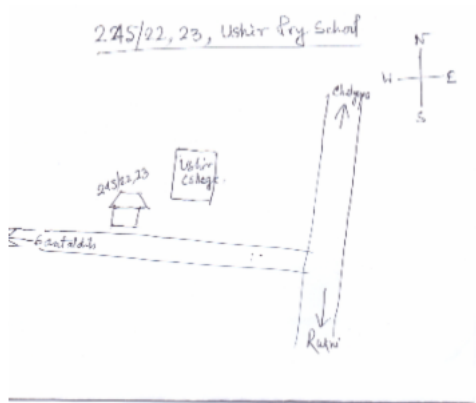

নির্বাচক নিবন্ধন আধিকারিকের স্বাক্ষর

Nazri Naksha

Google Map View

Polling Station Building Front View

Polling Station Front View

Cad View

Key MAP View

1 নাম : রাজীব মাহাত পিতার নাম: নরেন মাহাত বাড়ির নং : n0066 বয়স : 33 লিঙ্গ : পুরুষ	WNM1372101 ফটো উপলব্ধ	2 নাম : পূর্ণিমা পরামানিক স্বামীর নাম: বাসুদেব পরামানিক বাড়ির নং : n0066 বয়স : 55 লিঙ্গ : মহিলা	WB/35/240/042280 ফটো উপলব্ধ	3 নাম : বাসুদেব পরামানিক পিতার নাম: খান্দু পরামানিক বাড়ির নং : n0066 বয়স : 59 লিঙ্গ : পুরুষ	WB/35/240/042296 ফটো উপলব্ধ
4 নাম : হালিমা বিবি স্বামীর নাম: কুতুবউদ্দিন আনসারী বাড়ির নং : n0159 বয়স : 32 লিঙ্গ : মহিলা	WNM1593037 ফটো উপলব্ধ	5 নাম : মেথিলা দেবী স্বামীর নাম: খান্দু পরামানিক বাড়ির নং : n0066 বয়স : 71 লিঙ্গ : মহিলা	WB/35/240/042278 ফটো উপলব্ধ	6 নাম : পঙ্কজ পরামানিক পিতার নাম: বাসুদেব পরামানিক বাড়ির নং : n0066 বয়স : 28 লিঙ্গ : পুরুষ	WNM1892272 ফটো উপলব্ধ
7 নাম : নারদ পরামানিক পিতার নাম: খান্দু পরামানিক বাড়ির নং : n0066 বয়স : 47 লিঙ্গ : পুরুষ	WB/35/240/042411 ফটো উপলব্ধ	8 নাম : শুকদেব পরামানিক পিতার নাম: খান্দু পরামানিক বাড়ির নং : n0066 বয়স : 40 লিঙ্গ : পুরুষ	WB/35/240/042441 ফটো উপলব্ধ	9 নাম : পুষ্পাঞ্জলী প্রমাণিক স্বামীর নাম: নারদ পরামানিক বাড়ির নং : n0066 বয়স : 35 লিঙ্গ : মহিলা	WNM1371996 ফটো উপলব্ধ
10 নাম : সুকুরমাণি মাঝী স্বামীর নাম: হারাধন মাঝি বাড়ির নং : n0163 বয়স : 33 লিঙ্গ : মহিলা	WNM1593078 ফটো উপলব্ধ	11 নাম : নসীমা বিবি স্বামীর নাম: নেজাম আনসারী বাড়ির নং : n0012 বয়স : 44 লিঙ্গ : মহিলা	GPP1201995 ফটো উপলব্ধ	12 নাম : সাইফুন বিবি স্বামীর নাম: ছট্ট আনসারী বাড়ির নং : n0133 বয়স : 66 লিঙ্গ : মহিলা	WNM2210060 ফটো উপলব্ধ
13 নাম : নেজাম আনসারী পিতার নাম: মুনুরুদ্দিন আনসারী বাড়ির নং : n0012 বয়স : 49 লিঙ্গ : পুরুষ	WNM2209963 ফটো উপলব্ধ	14 নাম : রাবুল আনসারী পিতার নাম: লেজাম আনসারী বাড়ির নং : এন0012 বয়স : 22 লিঙ্গ : পুরুষ	WNM2497360 ফটো উপলব্ধ	15 নাম : গিয়াসুদ্দিন আনসারী পিতার নাম: রুস্তম আনসারী বাড়ির নং : এন0016 বয়স : 38 লিঙ্গ : পুরুষ	GPP2679892 ফটো উপলব্ধ
16 নাম : সুপ্রিয়া মাহাত পিতার নাম: বৈদ্যনাথ মাহাত বাড়ির নং : এন0012 বয়স : 24 লিঙ্গ : মহিলা	SYG2093888 ফটো উপলব্ধ	17 নাম : পারবীনা বিবি স্বামীর নাম: সিকন্দর আনসারী বাড়ির নং : এন0012 বয়স : 21 লিঙ্গ : মহিলা	WNM2611416 ফটো উপলব্ধ	18 নাম : তাবেজান বিবি স্বামীর নাম: রুস্তম বাড়ির নং : n0017 বয়স : 36 লিঙ্গ : মহিলা	WNM0963900 ফটো উপলব্ধ
19 নাম : আব্দুল রহমান আনসারী পিতার নাম: ছট্ট আনসারী বাড়ির নং : n0133 বয়স : 41 লিঙ্গ : পুরুষ	GPP2679868 ফটো উপলব্ধ	20 নাম : ছট্ট আনসারী পিতার নাম: মঙ্গরু আনসারী বাড়ির নং : n0133 বয়স : 73 লিঙ্গ : পুরুষ	WB/35/240/045285 ফটো উপলব্ধ	21 নাম : ইসরাফিল আনসারী পিতার নাম: রেজাক আনসারী বাড়ির নং : n0018 বয়স : 30 লিঙ্গ : পুরুষ	WNM1696673 ফটো উপলব্ধ
22 নাম : খয়রুন বিবি স্বামীর নাম: রাজাবাবু আনসারী বাড়ির নং : n0018 বয়স : 30 লিঙ্গ : মহিলা	WNM1823053 ফটো উপলব্ধ	23 নাম : রাজাবাবু আনসারী পিতার নাম: রেজাক আনসারী বাড়ির নং : n0018 বয়স : 32 লিঙ্গ : পুরুষ	WNM1696665 ফটো উপলব্ধ	24 নাম : সাইরুন বিবি স্বামীর নাম: রেজাক আনসারী বাড়ির নং : n0018 বয়স : 61 লিঙ্গ : মহিলা	WB/35/240/042094 ফটো উপলব্ধ
25 নাম : রেজাক আনসারী পিতার নাম: বসির আনসারী বাড়ির নং : n0018 বয়স : 66 লিঙ্গ : পুরুষ	GPP1202704 ফটো উপলব্ধ	26 নাম : হাদিশা বিবি স্বামীর নাম: মহম্মদ গিয়াসউদ্দিন আনসারী বাড়ির নং : n0016 বয়স : 39 লিঙ্গ : মহিলা	GPP2679967 ফটো উপলব্ধ	27 নাম : আলতা বিবি স্বামীর নাম: রুস্তম আনসারী বাড়ির নং : n0016 বয়স : 61 লিঙ্গ : মহিলা	WB/35/240/042250 ফটো উপলব্ধ
28 নাম : সারজুনা বিবি স্বামীর নাম: আব্দুল রহমান আনসারী বাড়ির নং : n0133 বয়স : 37 লিঙ্গ : মহিলা	GPP2679926 ফটো উপলব্ধ	29 নাম : রসিদ আনসারী পিতার নাম: হানিফ আনসারী বাড়ির নং : n0017 বয়স : 53 লিঙ্গ : পুরুষ	GPP1201938 ফটো উপলব্ধ	30 নাম : মুনুরুদ্দিন আনসারী পিতার নাম: দাদু আনসারী বাড়ির নং : n0012 বয়স : 83 লিঙ্গ : পুরুষ	WNM2209948 ফটো উপলব্ধ