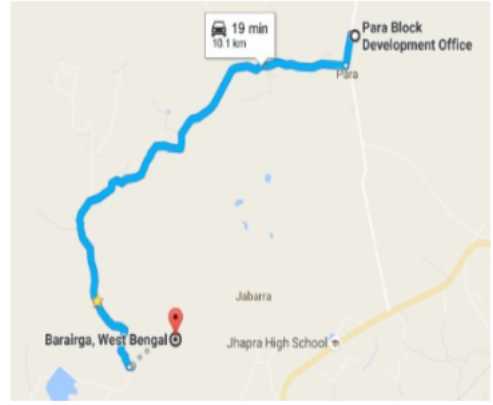

নির্বাচক তালিকা 2026 S25 পশ্চিমবঙ্গ

বিধানসভা নির্বাচনক্ষেত্রের নং, নাম ও সংরক্ষণের স্থিতি : 245 - পাড়া (তপশীলি জাতি)		অংশ নং : 232			
বিধানসভা নির্বাচনক্ষেত্রটি যে লোকসভা নির্বাচনক্ষেত্রের / ক্ষেত্রসমূহের অন্তর্ভুক্ত তার নং, নাম ও সংরক্ষণ স্থিতি : 35 - পুরুলিয়া (সাধারণ)					
1. সংশোধনের পূর্ণ বিবরণ					
সংশোধনের বৎসর :	2026	নির্বাচক তালিকার পরিচিতি : বিশেষ নিবিড় সংশোধনী ২০২৬-এর চূড়ান্ত ভোটার তালিকা			
ভিত্তি তারিখ :	01-01-2026				
সংশোধনের প্রকৃতি :	বিশেষ নিবিড় সংশোধনী 2026				
প্রকাশনার তারিখ :	28-02-2026				
2. অংশ ও নির্বাচনী এলাকার পূর্ণ বিবরণ :					
অংশের ভাগ নং ও নাম :					
1-বড়ইর্গা,উপরপাড়া,বৈষ্ণবপাড়া,বাকলপাড়া,মাহাতপাড়া(আংশিক),মুদিপাড়া		প্রধান শহর/গ্রাম	: বড়ইর্গা		
		ওয়ার্ড	:		
		থানা	: পাড়া		
		গ্রাম পঞ্চায়েত	: ভাঁউরিডি		
		ব্লক	: পাড়া		
		মহকুমা	: রঘুনাথপুর		
		জেলা	: পুরুলিয়া		
		পিন	: 723126		
3. ভোট গ্রহন কেন্দ্রের পূর্ণ বিবরণ :					
ভোট গ্রহন কেন্দ্রের নং, নাম :	ভোট গ্রহন কেন্দ্রের শ্রেণী :		গ্রামীণ		
232 - বড়ইর্গা প্রাগবিদ্যালয়	এই অংশে সহায়ক ভোটগ্রহন কেন্দ্রের সংখ্যা :		0		
ভোট গ্রহন কেন্দ্রের ঠিকানা :					
বড়ইর্গা প্রাগবিদ্যালয়, - রুম-1, বড়ইর্গা					
4. নির্বাচকের সংখ্যা :					
প্রথম ক্রমিক নং	শেষ ক্রমিক নং	মোট সংখ্যা			
		পুরুষ	মহিলা	তৃতীয় লিঙ্গ	মোট
1	802	420	382	0	802

নির্বাচক নিবন্ধন আধিকারিকের স্বাক্ষর

Nazri Naksha

Google Map View

Polling Station Building Front View

Polling Station Front View

Cad View

Key MAP View

বিধানসভা নির্বাচনক্ষেত্রের নং, নাম : 245-পাড়া
ভাগ নং, নাম : 1-বড়ইর্গা,উপরপাড়া,বৈষ্ণবপাড়া,বাকলপাড়া,মাহাতপাড়া(আংশিক),মুদিপাড়া