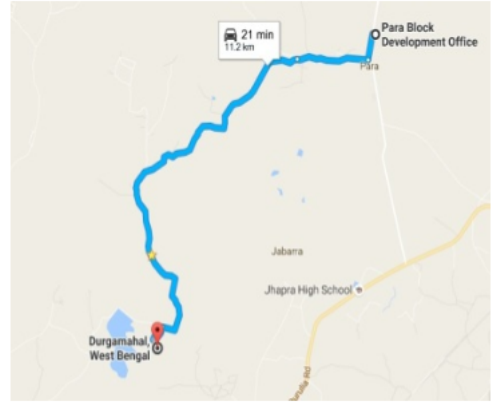

নির্বাচক নিবন্ধন আধিকারিকের স্বাক্ষর

Nazri Naksha

Google Map View

Polling Station Building Front View

Polling Station Front View

Cad View

Key MAP View

বিধানসভা নির্বাচনক্ষেত্রের নং, নাম : 245-পাড়া  
ভাগ নং, নাম : 1-বড়ইর্গা,মাঝিপাড়া,বাউরীপাড়া