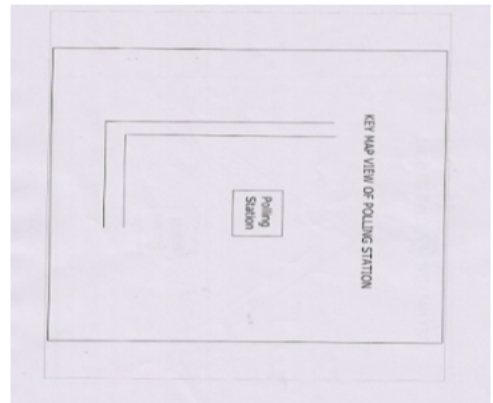

নির্বাচক নিবন্ধন আধিকারিকের স্বাক্ষর

Nazri Naksha

Google Map View

Polling Station Building Front View

Polling Station Front View

Cad View

Key MAP View

1 নাম : সরোজ কুমার মাহাতো পিতার নাম: কিশোর কুমার মাহাতো বাড়ির নং : এন0123 বয়স : 40 লিঙ্গ : পুরুষ	GPP2506202 ফটো উপলব্ধ	2 নাম : রুমা কুম্ভকার স্বামীর নাম: অমিত কুম্ভকার বাড়ির নং : 066 বয়স : 26 লিঙ্গ : মহিলা	WNM2435691 ফটো উপলব্ধ	3 নাম : সরস্বতী কুম্ভকার স্বামীর নাম: নিরঞ্জন কুম্ভকার বাড়ির নং : n0105 বয়স : 30 লিঙ্গ : মহিলা	WNM1965565 ফটো উপলব্ধ
4 নাম : সঙ্গীতা কুম্ভকার পিতার নাম: আঘনী কুম্ভকার বাড়ির নং : এন0036 বয়স : 23 লিঙ্গ : মহিলা	WNM2416816 ফটো উপলব্ধ	5 নাম : অম্বাবতী কুম্ভকার স্বামীর নাম: প্রকাশ কুম্ভকার বাড়ির নং : 003 বয়স : 23 লিঙ্গ : মহিলা	WNM2434975 ফটো উপলব্ধ	6 নাম : হেমনি কুম্ভকার স্বামীর নাম: নারায়ণ কুম্ভকার বাড়ির নং : 044 বয়স : 21 লিঙ্গ : মহিলা	WNM2435360 ফটো উপলব্ধ
7 নাম : কাঞ্চন কুম্ভকার পিতার নাম: কার্তিক কুম্ভকার বাড়ির নং : নং 098 বয়স : 23 লিঙ্গ : পুরুষ	WNM2375657 ফটো উপলব্ধ	8 নাম : ঝনু কুম্ভকার পিতার নাম: ফটিক চন্দ্র কুম্ভকার বাড়ির নং : N0 বয়স : 24 লিঙ্গ : পুরুষ	WNM2335248 ফটো উপলব্ধ	9 নাম : বিদ্যা কুম্ভকার পিতার নাম: গোপাল কুম্ভকার বাড়ির নং : N0 বয়স : 24 লিঙ্গ : পুরুষ	WNM2307197 ফটো উপলব্ধ
10 নাম : নিতীশ কুম্ভকার পিতার নাম: গোপাল কুম্ভকার বাড়ির নং : n0105 বয়স : 30 লিঙ্গ : পুরুষ	WNM1793108 ফটো উপলব্ধ	11 নাম : সংগীতা কুম্ভকার স্বামীর নাম: গোপাল কুম্ভকার বাড়ির নং : n0078 বয়স : 40 লিঙ্গ : মহিলা	FXP2100261 ফটো উপলব্ধ	12 নাম : সুমিত্রা কুম্ভকার স্বামীর নাম: বীরেন কুম্ভকার বাড়ির নং : n0088 বয়স : 27 লিঙ্গ : মহিলা	WNM1793074 ফটো উপলব্ধ
13 নাম : পঞ্চমী কুম্ভকার স্বামীর নাম: প্রভাষ কুম্ভকার বাড়ির নং : নং 104 বয়স : 28 লিঙ্গ : মহিলা	WNM2375632 ফটো উপলব্ধ	14 নাম : রেনুকা কুম্ভকার স্বামীর নাম: কার্তিক কুম্ভকার বাড়ির নং : N0083 বয়স : 24 লিঙ্গ : মহিলা	WNM2307304 ফটো উপলব্ধ	15 নাম : বিশ্বজিৎ কুম্ভকার পিতার নাম: নিবারণ কুম্ভকার বাড়ির নং : নং089 বয়স : 22 লিঙ্গ : পুরুষ	WNM2475382 ফটো উপলব্ধ
16 নাম : জিতু কুম্ভকার পিতার নাম: নেপাল কুম্ভকার বাড়ির নং : নং105 বয়স : 22 লিঙ্গ : পুরুষ	WNM2476208 ফটো উপলব্ধ	17 নাম : সুন্দরা কুম্ভকার স্বামীর নাম: ভৈরব কুম্ভকার বাড়ির নং : এন0094 বয়স : 26 লিঙ্গ : মহিলা	WNM2434918 ফটো উপলব্ধ	18 নাম : চপলা কুম্ভকার স্বামীর নাম: সমরচন্দ্র কুম্ভকার বাড়ির নং : n0098 বয়স : 70 লিঙ্গ : মহিলা	FXP1369941 ফটো উপলব্ধ
19 নাম : মনোজীৎ কুম্ভকার পিতার নাম: গোপাল কুম্ভকার বাড়ির নং : নং 105 বয়স : 21 লিঙ্গ : পুরুষ	WNM2580843 ফটো উপলব্ধ	20 নাম : রবি কুম্ভকার পিতার নাম: হাসু কুম্ভকার বাড়ির নং : n0099 বয়স : 36 লিঙ্গ : পুরুষ	WNM2045243 ফটো উপলব্ধ	21 নাম : নিরঞ্জন কুম্ভকার পিতার নাম: গোউর কুম্ভকার বাড়ির নং : n0105 বয়স : 43 লিঙ্গ : পুরুষ	FXP1717990 ফটো উপলব্ধ
22 নাম : মামনি কুম্ভকার স্বামীর নাম: নেপাল কুম্ভকার বাড়ির নং : n0105 বয়স : 42 লিঙ্গ : মহিলা	FXP1717982 ফটো উপলব্ধ	23 নাম : নেপাল কুম্ভকার পিতার নাম: গোউর কুম্ভকার বাড়ির নং : n0105 বয়স : 53 লিঙ্গ : পুরুষ	WB/35/243/030333 ফটো উপলব্ধ	24 নাম : পরিবালা কুম্ভকার স্বামীর নাম: গোপাল কুম্ভকার বাড়ির নং : n0105 বয়স : 56 লিঙ্গ : মহিলা	WB/35/243/030138 ফটো উপলব্ধ
25 নাম : গোপাল কুম্ভকার পিতার নাম: গোউর কুম্ভকার বাড়ির নং : n0105 বয়স : 61 লিঙ্গ : পুরুষ	FXP1366111 ফটো উপলব্ধ	26 নাম : প্রভাষ কুম্ভকার পিতার নাম: গোলক কুম্ভকার বাড়ির নং : n0104 বয়স : 31 লিঙ্গ : পুরুষ	WNM1670843 ফটো উপলব্ধ	27 নাম : দিলীপ কুম্ভকার পিতার নাম: গোলক কুম্ভকার বাড়ির নং : n0104 বয়স : 37 লিঙ্গ : পুরুষ	WNM0854851 ফটো উপলব্ধ
28 নাম : অশোক কুম্ভকার পিতার নাম: গোলক কুম্ভকার বাড়ির নং : n0104 বয়স : 46 লিঙ্গ : পুরুষ	FXP1718071 ফটো উপলব্ধ	29 নাম : পুটকী কুম্ভকার স্বামীর নাম: গোলক কুম্ভকার বাড়ির নং : n0104 বয়স : 62 লিঙ্গ : মহিলা	FXP1718063 ফটো উপলব্ধ	30 নাম : তিতা কুম্ভকার স্বামীর নাম: বিনোদ কুম্ভকার বাড়ির নং : n0103 বয়স : 71 লিঙ্গ : মহিলা	FXP1370311 ফটো উপলব্ধ