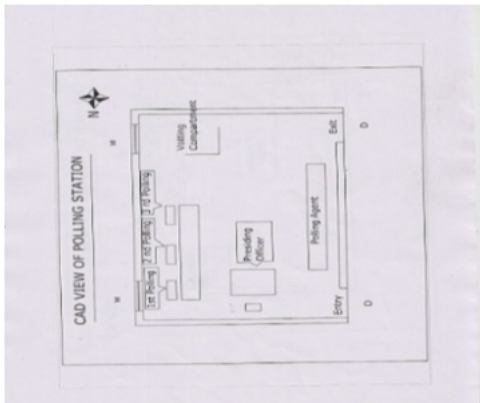

নির্বাচক নিবন্ধন আধিকারিকের স্বাক্ষর

Nazri Naksha

Google Map View

Polling Station Building Front View

Polling Station Front View

Cad View

Key MAP View

1 নাম : সরোজ কুমার মাহাতো পিতার নাম: কিশোর কুমার মাহাতো বাড়ির নং : এন0123 বয়স : 40 লিঙ্গ : পুরুষ	GPP2506202 ফটো উপলব্ধ	2 নাম : রুমা কুম্ভকার স্বামীর নাম: অমিত কুম্ভকার বাড়ির নং : 066 বয়স : 26 লিঙ্গ : মহিলা	WNM2435691 ফটো উপলব্ধ	3 নাম : সরস্বতী কুম্ভকার স্বামীর নাম: নিরঞ্জন কুম্ভকার বাড়ির নং : n0105 বয়স : 30 লিঙ্গ : মহিলা	WNM1965565 ফটো উপলব্ধ
4 নাম : সঙ্গীতা কুম্ভকার পিতার নাম: আঘনী কুম্ভকার বাড়ির নং : এন0036 বয়স : 23 লিঙ্গ : মহিলা	WNM2416816 ফটো উপলব্ধ	5 নাম : অম্বাবতী কুম্ভকার স্বামীর নাম: প্রকাশ কুম্ভকার বাড়ির নং : 003 বয়স : 23 লিঙ্গ : মহিলা	WNM2434975 ফটো উপলব্ধ	6 নাম : হেমনি কুম্ভকার স্বামীর নাম: নারায়ণ কুম্ভকার বাড়ির নং : 044 বয়স : 21 লিঙ্গ : মহিলা	WNM2435360 ফটো উপলব্ধ
7 নাম : কাঞ্চন কুম্ভকার পিতার নাম: কার্তিক কুম্ভকার বাড়ির নং : নং 098 বয়স : 23 লিঙ্গ : পুরুষ	WNM2375657 ফটো উপলব্ধ	8 নাম : ঝনু কুম্ভকার পিতার নাম: ফটিক চন্দ্র কুম্ভকার বাড়ির নং : N0 বয়স : 24 লিঙ্গ : পুরুষ	WNM2335248 ফটো উপলব্ধ	9 নাম : বিদ্যা কুম্ভকার পিতার নাম: গোপাল কুম্ভকার বাড়ির নং : N0 বয়স : 24 লিঙ্গ : পুরুষ	WNM2307197 ফটো উপলব্ধ
10 নাম : নিতীশ কুম্ভকার পিতার নাম: গোপাল কুম্ভকার বাড়ির নং : n0105 বয়স : 30 লিঙ্গ : পুরুষ	WNM1793108 ফটো উপলব্ধ	11 নাম : সংগীতা কুম্ভকার স্বামীর নাম: গোপাল কুম্ভকার বাড়ির নং : n0078 বয়স : 40 লিঙ্গ : মহিলা	FXP2100261 ফটো উপলব্ধ	12 নাম : সুমিত্রা কুম্ভকার স্বামীর নাম: বীরেন কুম্ভকার বাড়ির নং : n0088 বয়স : 27 লিঙ্গ : মহিলা	WNM1793074 ফটো উপলব্ধ
13 নাম : পঞ্চমী কুম্ভকার স্বামীর নাম: প্রভাষ কুম্ভকার বাড়ির নং : নং 104 বয়স : 28 লিঙ্গ : মহিলা	WNM2375632 ফটো উপলব্ধ	14 নাম : রেনুকা কুম্ভকার স্বামীর নাম: কার্তিক কুম্ভকার বাড়ির নং : N0083 বয়স : 24 লিঙ্গ : মহিলা	WNM2307304 ফটো উপলব্ধ	15 নাম : বিশ্বজিৎ কুম্ভকার পিতার নাম: নিবারণ কুম্ভকার বাড়ির নং : নং089 বয়স : 22 লিঙ্গ : পুরুষ	WNM2475382 ফটো উপলব্ধ
16 নাম : জিতু কুম্ভকার পিতার নাম: নেপাল কুম্ভকার বাড়ির নং : নং105 বয়স : 22 লিঙ্গ : পুরুষ	WNM2476208 ফটো উপলব্ধ	17 নাম : সুন্দরা কুম্ভকার স্বামীর নাম: ভৈরব কুম্ভকার বাড়ির নং : এন0094 বয়স : 26 লিঙ্গ : মহিলা	WNM2434918 ফটো উপলব্ধ	18 নাম : চপলা কুম্ভকার স্বামীর নাম: সমরচন্দ্র কুম্ভকার বাড়ির নং : n0098 বয়স : 70 লিঙ্গ : মহিলা	FXP1369941 ফটো উপলব্ধ
19 নাম : মনোজীৎ কুম্ভকার পিতার নাম: গোপাল কুম্ভকার বাড়ির নং : নং 105 বয়স : 21 লিঙ্গ : পুরুষ	WNM2580843 ফটো উপলব্ধ	20 নাম : রবি কুম্ভকার পিতার নাম: হাসু কুম্ভকার বাড়ির নং : n0099 বয়স : 36 লিঙ্গ : পুরুষ	WNM2045243 ফটো উপলব্ধ	21 নাম : নিরঞ্জন কুম্ভকার পিতার নাম: গোউর কুম্ভকার বাড়ির নং : n0105 বয়স : 43 লিঙ্গ : পুরুষ	FXP1717990 ফটো উপলব্ধ
22 নাম : মামনি কুম্ভকার স্বামীর নাম: নেপাল কুম্ভকার বাড়ির নং : n0105 বয়স : 42 লিঙ্গ : মহিলা	FXP1717982 ফটো উপলব্ধ	23 নাম : নেপাল কুম্ভকার পিতার নাম: গোউর কুম্ভকার বাড়ির নং : n0105 বয়স : 53 লিঙ্গ : পুরুষ	WB/35/243/030333 ফটো উপলব্ধ	24 নাম : পরিবালা কুম্ভকার স্বামীর নাম: গোপাল কুম্ভকার বাড়ির নং : n0105 বয়স : 56 লিঙ্গ : মহিলা	WB/35/243/030138 ফটো উপলব্ধ
25 নাম : গোপাল কুম্ভকার পিতার নাম: গোউর কুম্ভকার বাড়ির নং : n0105 বয়স : 61 লিঙ্গ : পুরুষ	FXP1366111 ফটো উপলব্ধ	26 নাম : প্রভাষ কুম্ভকার পিতার নাম: গোলক কুম্ভকার বাড়ির নং : n0104 বয়স : 31 লিঙ্গ : পুরুষ	WNM1670843 ফটো উপলব্ধ	27 নাম : দিলীপ কুম্ভকার পিতার নাম: গোলক কুম্ভকার বাড়ির নং : n0104 বয়স : 37 লিঙ্গ : পুরুষ	WNM0854851 ফটো উপলব্ধ
28 নাম : অশোক কুম্ভকার পিতার নাম: গোলক কুম্ভকার বাড়ির নং : n0104 বয়স : 46 লিঙ্গ : পুরুষ	FXP1718071 ফটো উপলব্ধ	29 নাম : পুটকী কুম্ভকার স্বামীর নাম: গোলক কুম্ভকার বাড়ির নং : n0104 বয়স : 62 লিঙ্গ : মহিলা	FXP1718063 ফটো উপলব্ধ	30 নাম : তিতা কুম্ভকার স্বামীর নাম: বিনোদ কুম্ভকার বাড়ির নং : n0103 বয়স : 71 লিঙ্গ : মহিলা	FXP1370311 ফটো উপলব্ধ