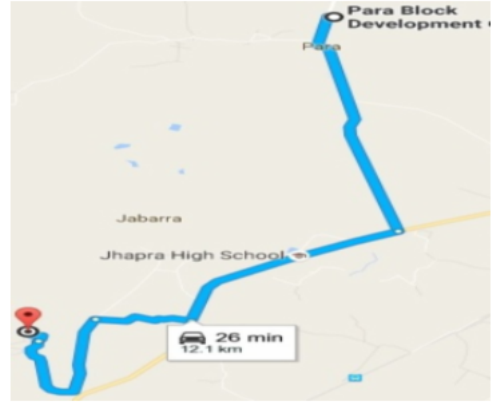

Google Map View