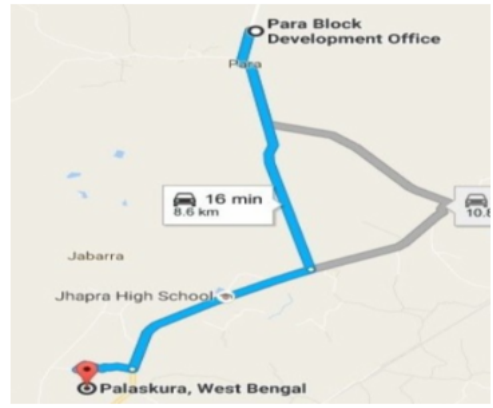

Google Map View