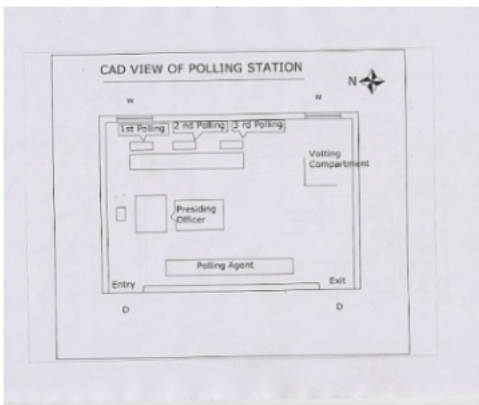

নির্বাচক নিবন্ধন আধিকারিকের স্বাক্ষর

Nazri Naksha

Google Map View

Polling Station Building Front View

Polling Station Front View

Cad View

Key MAP View

1 নাম : জিতেন কর্মকার পিতার নাম: মনোজ কর্মকার বাড়ির নং : ন বয়স : 24 লিঙ্গ : পুরুষ	WNM2301885 ফটো উপলব্ধ	2 নাম : নেপলী কর্মকার স্বামীর নাম: গণপতি কর্মকার বাড়ির নং : নং004 বয়স : 25 লিঙ্গ : মহিলা	WNM2492825 ফটো উপলব্ধ	3 নাম : বিজয় কর্মকার পিতার নাম: ইশ্বর কর্মকার বাড়ির নং : n0005 বয়স : 26 লিঙ্গ : পুরুষ	WNM2072635 ফটো উপলব্ধ
4 নাম : শুকদেব কর্মকার পিতার নাম: ঈশ্বর চন্দ্র কর্মকার বাড়ির নং : n0005 বয়স : 28 লিঙ্গ : পুরুষ	WNM1966456 ফটো উপলব্ধ	5 নাম : লক্ষীকান্ত কর্মকার পিতার নাম: শ্রাবন কর্মকার বাড়ির নং : n0001 বয়স : 29 লিঙ্গ : পুরুষ	WNM1966464 ফটো উপলব্ধ	6 নাম : অলকা কর্মকার স্বামীর নাম: নিরঞ্জন কর্মকার বাড়ির নং : n0001 বয়স : 35 লিঙ্গ : মহিলা	WNM1966472 ফটো উপলব্ধ
7 নাম : নীলকমল কর্মকার পিতার নাম: মহেশ্বর কর্মকার বাড়ির নং : এন0003 বয়স : 26 লিঙ্গ : পুরুষ	WNM2124949 ফটো উপলব্ধ	8 নাম : সন্তোষী কর্মকার স্বামীর নাম: কৃষ্ণপদ কর্মকার বাড়ির নং : n0003 বয়স : 34 লিঙ্গ : মহিলা	WNM1483841 ফটো উপলব্ধ	9 নাম : বিশ্বনাথ কর্মকার পিতার নাম: শ্রীনাথ কর্মকার বাড়ির নং : n0002 বয়স : 63 লিঙ্গ : পুরুষ	WB/35/243/036352 ফটো উপলব্ধ
10 নাম : নিরঞ্জন কর্মকার পিতার নাম: শ্রাবন কর্মকার বাড়ির নং : n0001 বয়স : 35 লিঙ্গ : পুরুষ	WNM1484252 ফটো উপলব্ধ	11 নাম : আকালী কর্মকার স্বামীর নাম: লম্বোদর কর্মকার বাড়ির নং : n0001 বয়স : 43 লিঙ্গ : মহিলা	FXP2103992 ফটো উপলব্ধ	12 নাম : কাজলা কর্মকার স্বামীর নাম: আঘাটী কর্মকার বাড়ির নং : n0001 বয়স : 47 লিঙ্গ : মহিলা	FXP1369198 ফটো উপলব্ধ
13 নাম : লম্বোদর কর্মকার পিতার নাম: ইন্দ্রনাথ কর্মকার বাড়ির নং : n0001 বয়স : 48 লিঙ্গ : পুরুষ	FXP1370865 ফটো উপলব্ধ	14 নাম : আঘাটী কর্মকার পিতার নাম: ইন্দ্রনাথ কর্মকার বাড়ির নং : n0001 বয়স : 50 লিঙ্গ : পুরুষ	WB/35/243/036285 ফটো উপলব্ধ	15 নাম : সন্তা কর্মকার স্বামীর নাম: শ্রাবন কর্মকার বাড়ির নং : n0001 বয়স : 52 লিঙ্গ : মহিলা	WB/35/243/036281 ফটো উপলব্ধ
16 নাম : শ্রাবন কর্মকার পিতার নাম: ইন্দ্রনাথ কর্মকার বাড়ির নং : n0001 বয়স : 56 লিঙ্গ : পুরুষ	WB/35/243/036224 ফটো উপলব্ধ	17 নাম : গনপতি কর্মকার পিতার নাম: যুবরাজ কর্মকার বাড়ির নং : n0004 বয়স : 29 লিঙ্গ : পুরুষ	WNM1875863 ফটো উপলব্ধ	18 নাম : অর্জুন কর্মকার পিতার নাম: বিশ্বনাথ কর্মকার বাড়ির নং : n0004 বয়স : 35 লিঙ্গ : পুরুষ	WNM1483858 ফটো উপলব্ধ
19 নাম : উত্তরা কর্মকার স্বামীর নাম: যুবরাজ কর্মকার বাড়ির নং : n0004 বয়স : 54 লিঙ্গ : মহিলা	WB/35/243/036282 ফটো উপলব্ধ	20 নাম : যুবরাজ কর্মকার পিতার নাম: চন্দ্রকান্ত কর্মকার বাড়ির নং : n0004 বয়স : 57 লিঙ্গ : পুরুষ	WB/35/243/036226 ফটো উপলব্ধ	21 নাম : লক্ষী কর্মকার স্বামীর নাম: ভীম কর্মকার বাড়ির নং : n0121 বয়স : 37 লিঙ্গ : মহিলা	FXP2629293 ফটো উপলব্ধ
22 নাম : হেমালী কর্মকার স্বামীর নাম: ঈশ্বরচন্দ্র কর্মকার বাড়ির নং : n0005 বয়স : 51 লিঙ্গ : মহিলা	WB/35/243/036319 ফটো উপলব্ধ	23 নাম : সরস্বতী কর্মকার স্বামীর নাম: হরিপদ কর্মকার বাড়ির নং : n0003 বয়স : 29 লিঙ্গ : মহিলা	WNM1875970 ফটো উপলব্ধ	24 নাম : হরিপদ কর্মকার পিতার নাম: মহেশ্বর কর্মকার বাড়ির নং : n0003 বয়স : 34 লিঙ্গ : পুরুষ	WNM1484286 ফটো উপলব্ধ
25 নাম : কৃষ্ণপদ কর্মকার পিতার নাম: মহেশ্বর কর্মকার বাড়ির নং : n0003 বয়স : 36 লিঙ্গ : পুরুষ	FXP2666501 ফটো উপলব্ধ	26 নাম : নুনীবালা কর্মকার স্বামীর নাম: জলধর কর্মকার বাড়ির নং : n0003 বয়স : 44 লিঙ্গ : মহিলা	FXP2104024 ফটো উপলব্ধ	27 নাম : জলধর কর্মকার পিতার নাম: চন্দ্রকান্ত কর্মকার বাড়ির নং : n0003 বয়স : 50 লিঙ্গ : পুরুষ	WB/35/243/036058 ফটো উপলব্ধ
28 নাম : শ্যামাপদ কর্মকার পিতার নাম: মহেশ্বর কর্মকার বাড়ির নং : n0003 বয়স : 32 লিঙ্গ : পুরুষ	WNM1875913 ফটো উপলব্ধ	29 নাম : সুন্দরা কর্মকার স্বামীর নাম: মহেশ্বর কর্মকার বাড়ির নং : n0003 বয়স : 58 লিঙ্গ : মহিলা	WB/35/243/036272 ফটো উপলব্ধ	30 নাম : মহেশ্বর কর্মকার পিতার নাম: চন্দ্রকান্ত কর্মকার বাড়ির নং : n0003 বয়স : 63 লিঙ্গ : পুরুষ	WB/35/243/036064 ফটো উপলব্ধ