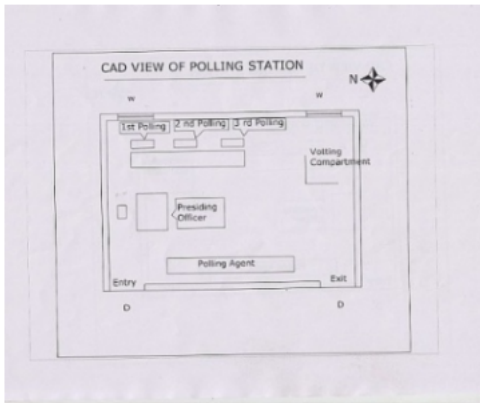

নির্বাচক নিবন্ধন আধিকারিকের স্বাক্ষর

Nazri Naksha

Google Map View

Polling Station Building Front View

Polling Station Front View

Cad View

Key MAP View

বিধানসভা নির্বাচনস্কেত্রের নং, নাম : 245-পাড়া
ভাগ নং, নাম : 1-সরাক পাড়া,রায়পাড়া,চন্ডীতলা পাড়া,হলাই উপর ডাঙ্গাপাড়া,সাঁওতালপাড়া