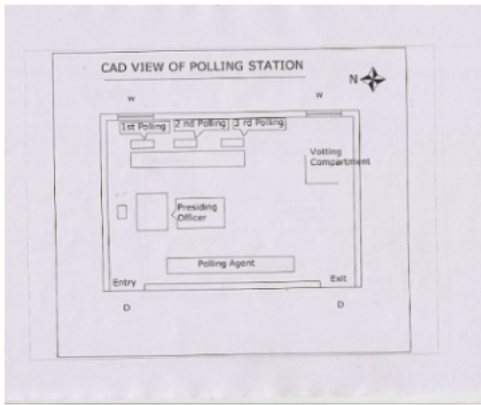

নির্বাচক নিবন্ধন আধিকারিকের স্বাক্ষর

Nazri Naksha

Google Map View

Polling Station Building Front View

Polling Station Front View

Cad View

Key MAP View

1	FXP1377613	নাম : সেক মানুয়ার পিতার নাম: মকবুল বাড়ির নং : n0087 বয়স : 56 লিঙ্গ : পুরুষ	ফটো উপলব্ধ	2	WNM1798974	নাম : খালিক সেক পিতার নাম: ফতে মহম্মদ সেক বাড়ির নং : n0065 বয়স : 31 লিঙ্গ : পুরুষ	ফটো উপলব্ধ	3	WNM1798982	নাম : এব্রাহিম সেক পিতার নাম: ফাতেমহম্মদ সেক বাড়ির নং : n0065 বয়স : 32 লিঙ্গ : পুরুষ	ফটো উপলব্ধ
4	FXP2118065	নাম : বাহার বিবি স্বামীর নাম: ফতেমহম্মদ বাড়ির নং : n0065 বয়স : 52 লিঙ্গ : মহিলা	ফটো উপলব্ধ	5	WNM2687838	নাম : সেক ফতে মহম্মদ পিতার নাম: সেক রসিদ বাড়ির নং : n0065 বয়স : 57 লিঙ্গ : পুরুষ	ফটো উপলব্ধ	6	WNM2632115	নাম : স্ক নাদিম পিতার নাম: স্ক ফতে মহম্মদ বাড়ির নং : 0000 বয়স : 22 লিঙ্গ : পুরুষ	ফটো উপলব্ধ
7	WNM2632172	নাম : সেক তারিক পিতার নাম: সেক ফতে মহম্মদ বাড়ির নং : 0000 বয়স : 20 লিঙ্গ : পুরুষ	ফটো উপলব্ধ	8	FXP2117323	নাম : আশুপরি বিবি স্বামীর নাম: গিয়াসুদ্দিন বাড়ির নং : n0063 বয়স : 51 লিঙ্গ : মহিলা	ফটো উপলব্ধ	9	FXP1379866	নাম : সেক গিয়াসুদ্দিন পিতার নাম: জামাল বাড়ির নং : n0063 বয়স : 56 লিঙ্গ : পুরুষ	ফটো উপলব্ধ
10	FXP2118594	নাম : ফিরোজা বিবি স্বামীর নাম: মালেকউদ্দিন বাড়ির নং : n0061 বয়স : 41 লিঙ্গ : মহিলা	ফটো উপলব্ধ	11	FXP1378702	নাম : কলসুমা বিবি স্বামীর নাম: ইয়াসিন বাড়ির নং : n0061 বয়স : 71 লিঙ্গ : মহিলা	ফটো উপলব্ধ	12	FXP1378181	নাম : মালেকুদ্দিন স্ক স্ক পিতার নাম: ইয়াসিন মন্ডল বাড়ির নং : n0061 বয়স : 52 লিঙ্গ : পুরুষ	ফটো উপলব্ধ
13	FXP2117711	নাম : নামান কাজী পিতার নাম: মহঃ কামরুদ্দিন বাড়ির নং : n0060 বয়স : 41 লিঙ্গ : পুরুষ	ফটো উপলব্ধ	14	FXP2117703	নাম : জয়ওনা বিবি স্বামীর নাম: রাইসুদ্দিন বাড়ির নং : n0060 বয়স : 50 লিঙ্গ : মহিলা	ফটো উপলব্ধ	15	WNM1799014	নাম : খালেদ সেক মায়ের নাম: আজু বিবি বাড়ির নং : n0070 বয়স : 42 লিঙ্গ : পুরুষ	ফটো উপলব্ধ
16	WB/35/243/057155	নাম : আজু বিবি স্বামীর নাম: আবদুল গেনি মণ্ডল বাড়ির নং : n0070 বয়স : 61 লিঙ্গ : মহিলা	ফটো উপলব্ধ	17	WNM1674936	নাম : মহঃ মিসবাইদ্দিন পিতার নাম: মহঃ রেয়াজুদ্দিন বাড়ির নং : n0003 বয়স : 32 লিঙ্গ : পুরুষ	ফটো উপলব্ধ	18	FXP2667665	নাম : মহঃ মিনহাজ পিতার নাম: মহঃ রেয়াজুদ্দিন বাড়ির নং : n0003 বয়স : 41 লিঙ্গ : পুরুষ	ফটো উপলব্ধ
19	FXP1379601	নাম : জাহেদা বিবি স্বামীর নাম: জামাল বাড়ির নং : n0003 বয়স : 61 লিঙ্গ : মহিলা	ফটো উপলব্ধ	20	FXP2117968	নাম : জারনা বিবি স্বামীর নাম: রেয়াজুদ্দিন বাড়ির নং : n0003 বয়স : 66 লিঙ্গ : মহিলা	ফটো উপলব্ধ	21	FXP1379627	নাম : বালিকা বিবি স্বামীর নাম: নবিহোসেন বাড়ির নং : n0003 বয়স : 77 লিঙ্গ : মহিলা	ফটো উপলব্ধ
22	WNM1799196	নাম : গুলপারী কাতুন স্বামীর নাম: জামির সেক বাড়ির নং : n0002 বয়স : 30 লিঙ্গ : মহিলা	ফটো উপলব্ধ	23	WNM1675412	নাম : রাহাবানু খাতুন পিতার নাম: সেক জামির বাড়ির নং : n0002 বয়স : 36 লিঙ্গ : মহিলা	ফটো উপলব্ধ	24	WNM2073716	নাম : তাজলিলা বিবি স্বামীর নাম: সেক হাতিম বাড়ির নং : n0102 বয়স : 35 লিঙ্গ : মহিলা	ফটো উপলব্ধ
25	WNM1971431	নাম : ইনজামুল হক পিতার নাম: আনারুল হক মন্ডল বাড়ির নং : n0077 বয়স : 28 লিঙ্গ : পুরুষ	ফটো উপলব্ধ	26	WNM1799188	নাম : সেক সবরাতী পিতার নাম: নজরুল সেক বাড়ির নং : n0077 বয়স : 30 লিঙ্গ : পুরুষ	ফটো উপলব্ধ	27	WNM1799204	নাম : তজরুল হক পিতার নাম: নজরুল সেক বাড়ির নং : n0077 বয়স : 34 লিঙ্গ : পুরুষ	ফটো উপলব্ধ
28	FXP2119782	নাম : দোয়ায়াতুল্লা পিতার নাম: এবাতত বাড়ির নং : n0186 বয়স : 50 লিঙ্গ : পুরুষ	ফটো উপলব্ধ	29	WNM2645042	নাম : মেহেবুব আলম পিতার নাম: দেয়ানত স্ক বাড়ির নং : 000 বয়স : 20 লিঙ্গ : পুরুষ	ফটো উপলব্ধ	30	WNM1489236	নাম : সেক আলমগীর পিতার নাম: সেক আজিম বাড়ির নং : n0183 বয়স : 38 লিঙ্গ : পুরুষ	ফটো উপলব্ধ