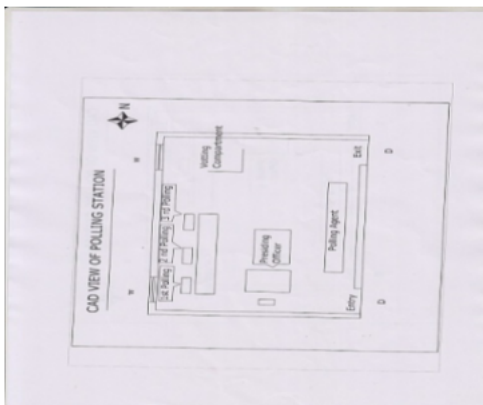

নির্বাচক নিবন্ধন আধিকারিকের স্বাক্ষর

Nazri Naksha

Google Map View

Polling Station Building Front View

Polling Station Front View

Cad View

Key MAP View

বিধানসভা নির্বাচনক্ষেত্রের নং, নাম : 245-পাড়া  
ভাগ নং, নাম : 1-মন্ডল-নামো-মাঝপাড়া,ডুংরি,কচাকুলি,উপরকুলি