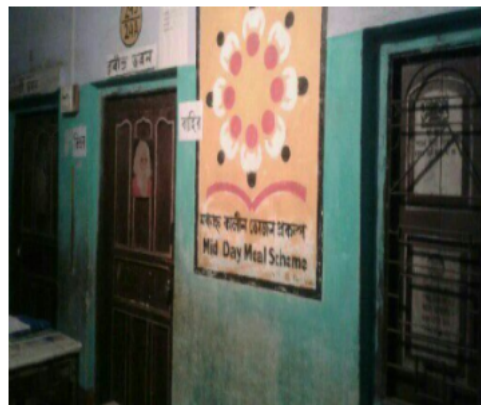

নির্বাচক নিবন্ধন আধিকারিকের স্বাক্ষর

Nazri Naksha

Google Map View

Polling Station Building Front View

Polling Station Front View

Cad View

Key MAP View

বিধানসভা নির্বাচনক্ষেত্রের নং, নাম : 245-পাড়া  
ভাগ নং, নাম : 1-মন্ডল-নামো-মাঝপাড়া,ডুংরি,কচাকুলি,উপরকুলি