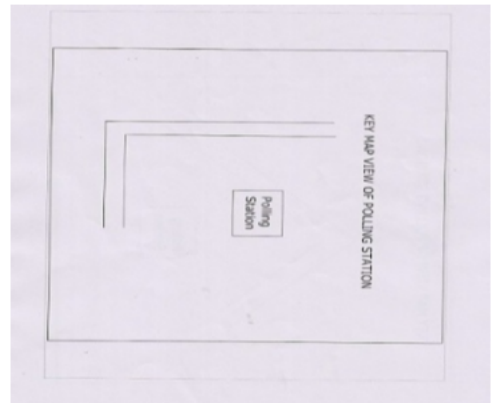

নির্বাচক নিবন্ধন আধিকারিকের স্বাক্ষর

Nazri Naksha

Google Map View

Polling Station Building Front View

Polling Station Front View

Cad View

Key MAP View

1 নাম : অনিবার্ণ দেশোয়ালী পিতার নাম: অশ্বিনী দেশোয়ালী বাড়ির নং : n0036 বয়স : 30 লিঙ্গ : পুরুষ	WNM1802602 ফটো উপলব্ধ	2 নাম : প্রশান্ত মাঝী পিতার নাম: অশ্বিনী মাঝী বাড়ির নং : n0036 বয়স : 27 লিঙ্গ : পুরুষ	WNM2049773 ফটো উপলব্ধ	3 নাম : রতি স্বামীর নাম: বাসুদেব দেশোয়ালী বাড়ির নং : n0036 বয়স : 88 লিঙ্গ : মহিলা	WNM2352052 ফটো উপলব্ধ
4 নাম : চুডামণি হেমব্রাম স্বামীর নাম: অখীরাম হেমব্রাম বাড়ির নং : এন036 বয়স : 24 লিঙ্গ : মহিলা	WNM2403384 ফটো উপলব্ধ	5 নাম : অশ্বিনী মাঝি পিতার নাম: বাসু মাঝি বাড়ির নং : n0036 বয়স : 53 লিঙ্গ : পুরুষ	WNM2358638 ফটো উপলব্ধ	6 নাম : উত্তরা মাঝি স্বামীর নাম: অশ্বিনী মাঝি বাড়ির নং : n0036 বয়স : 48 লিঙ্গ : মহিলা	WNM2358414 ফটো উপলব্ধ
7 নাম : ফুলমণি মান্ডী অন্যান্য: লালু বেসরা বাড়ির নং : এন036 বয়স : 31 লিঙ্গ : মহিলা	WNM2404044 ফটো উপলব্ধ	8 নাম : দীপালি মান্ডি পিতার নাম: রবি মান্ডি বাড়ির নং : এন0036 বয়স : 25 লিঙ্গ : মহিলা	WNM2403699 ফটো উপলব্ধ	9 নাম : বিন্দুরানী কর্মকার স্বামীর নাম: শ্রীকান্ত কর্মকার বাড়ির নং : n0150 বয়স : 50 লিঙ্গ : মহিলা	WB/35/243/078682 ফটো উপলব্ধ
10 নাম : মীরা কর্মকার স্বামীর নাম: মধুসূদন কর্মকার বাড়ির নং : n0181 বয়স : 29 লিঙ্গ : মহিলা	WNM1975317 ফটো উপলব্ধ	11 নাম : চায়না কর্মকার স্বামীর নাম: শঙ্কর কর্মকার বাড়ির নং : নং 04 বয়স : 24 লিঙ্গ : মহিলা	WNM2589083 ফটো উপলব্ধ	12 নাম : শঙ্কর কর্মকার পিতার নাম: রবন কর্মকার বাড়ির নং : নং 92 বয়স : 22 লিঙ্গ : পুরুষ	WNM2589620 ফটো উপলব্ধ
13 নাম : যাদু কর্মকার পিতার নাম: বৃহস্পতি কর্মকার বাড়ির নং : n0151 বয়স : 35 লিঙ্গ : পুরুষ	WNM0996454 ফটো উপলব্ধ	14 নাম : মধুসূদন কর্মকার পিতার নাম: বৃহস্পতি কর্মকার বাড়ির নং : n0151 বয়স : 39 লিঙ্গ : পুরুষ	WNM0923474 ফটো উপলব্ধ	15 নাম : অজয় কর্মকার পিতার নাম: সাধন কর্মকার বাড়ির নং : নং066 বয়স : 21 লিঙ্গ : পুরুষ	WNM2555092 ফটো উপলব্ধ
16 নাম : বৃহস্পতি কর্মকার পিতার নাম: হাজারী কর্মকার বাড়ির নং : n0151 বয়স : 75 লিঙ্গ : পুরুষ	WNM2358075 ফটো উপলব্ধ	17 নাম : নিখিল কর্মকার পিতার নাম: শ্রীকান্ত কর্মকার বাড়ির নং : N0 বয়স : 26 লিঙ্গ : পুরুষ	WNM2363802 ফটো উপলব্ধ	18 নাম : রমনী কর্মকার স্বামীর নাম: যাদু কর্মকার বাড়ির নং : n0151 বয়স : 26 লিঙ্গ : মহিলা	WNM2106300 ফটো উপলব্ধ
19 নাম : সাধন কর্মকার পিতার নাম: বৃহস্পতি কর্মকার বাড়ির নং : n0151 বয়স : 40 লিঙ্গ : পুরুষ	FXP2132033 ফটো উপলব্ধ	20 নাম : রাবন কর্মকার পিতার নাম: হাজারী কর্মকার বাড়ির নং : n0150 বয়স : 52 লিঙ্গ : পুরুষ	WB/35/243/078560 ফটো উপলব্ধ	21 নাম : শ্রীকান্ত কর্মকার পিতার নাম: হাজারী কর্মকার বাড়ির নং : n0150 বয়স : 54 লিঙ্গ : পুরুষ	WB/35/243/078595 ফটো উপলব্ধ
22 নাম : মঞ্জলা কর্মকার স্বামীর নাম: সাধন কর্মকার বাড়ির নং : n0151 বয়স : 41 লিঙ্গ : মহিলা	FXP2130227 ফটো উপলব্ধ	23 নাম : সুকুরমনি কিস্কু স্বামীর নাম: সোনারাম কিস্কু বাড়ির নং : n0150 বয়স : 39 লিঙ্গ : মহিলা	WNM0923557 ফটো উপলব্ধ	24 নাম : সোনারাম কিস্কু পিতার নাম: ফেপাকর কিস্কু বাড়ির নং : n0150 বয়স : 39 লিঙ্গ : পুরুষ	WNM0923540 ফটো উপলব্ধ
25 নাম : বিরবল কিস্কু পিতার নাম: অজিত কিস্কু বাড়ির নং : n0150 বয়স : 39 লিঙ্গ : পুরুষ	WNM0923532 ফটো উপলব্ধ	26 নাম : বালিকা কর্মকার স্বামীর নাম: রাবন কর্মকার বাড়ির নং : n0150 বয়স : 49 লিঙ্গ : মহিলা	WB/35/243/078791 ফটো উপলব্ধ	27 নাম : সাদমনি কিস্কু স্বামীর নাম: অজিত কিস্কু বাড়ির নং : n0047 বয়স : 54 লিঙ্গ : মহিলা	WB/35/243/078475 ফটো উপলব্ধ
28 নাম : অজিত কিস্কু পিতার নাম: ভকরু কিস্কু বাড়ির নং : n0047 বয়স : 57 লিঙ্গ : পুরুষ	WB/35/243/078355 ফটো উপলব্ধ	29 নাম : নয়নতারা কিস্কু স্বামীর নাম: শ্যামলাল কিস্কু বাড়ির নং : n0046 বয়স : 37 লিঙ্গ : মহিলা	WNM0923649 ফটো উপলব্ধ	30 নাম : শ্যামলাল কিস্কু পিতার নাম: ফেপু কিস্কু বাড়ির নং : n0046 বয়স : 46 লিঙ্গ : পুরুষ	FXP2499887 ফটো উপলব্ধ