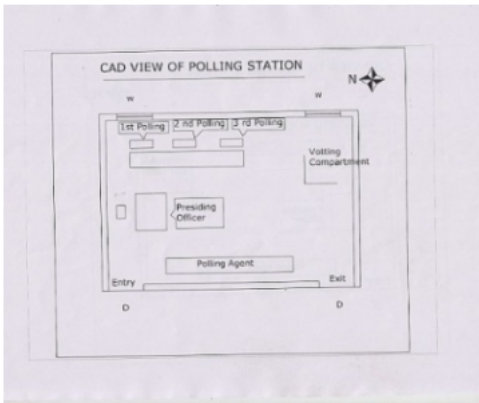

নির্বাচক নিবন্ধন আধিকারিকের স্বাক্ষর

Nazri Naksha

Google Map View

Polling Station Building Front View

Polling Station Front View

Cad View

Key MAP View

1 নাম : অনিবার্ণ দেশোয়ালী পিতার নাম: অশ্বিনী দেশোয়ালী বাড়ির নং : n0036 বয়স : 30 লিঙ্গ : পুরুষ	WNM1802602 ফটো উপলব্ধ	2 নাম : প্রশান্ত মাঝী পিতার নাম: অশ্বিনী মাঝী বাড়ির নং : n0036 বয়স : 27 লিঙ্গ : পুরুষ	WNM2049773 ফটো উপলব্ধ	3 নাম : রতি স্বামীর নাম: বাসুদেব দেশোয়ালী বাড়ির নং : n0036 বয়স : 88 লিঙ্গ : মহিলা	WNM2352052 ফটো উপলব্ধ
4 নাম : চুডামণি হেমব্রাম স্বামীর নাম: অখীরাম হেমব্রাম বাড়ির নং : এন036 বয়স : 24 লিঙ্গ : মহিলা	WNM2403384 ফটো উপলব্ধ	5 নাম : অশ্বিনী মাঝি পিতার নাম: বাসু মাঝি বাড়ির নং : n0036 বয়স : 53 লিঙ্গ : পুরুষ	WNM2358638 ফটো উপলব্ধ	6 নাম : উত্তরা মাঝি স্বামীর নাম: অশ্বিনী মাঝি বাড়ির নং : n0036 বয়স : 48 লিঙ্গ : মহিলা	WNM2358414 ফটো উপলব্ধ
7 নাম : ফুলমণি মান্ডী অন্যান্য: লালু বেসরা বাড়ির নং : এন036 বয়স : 31 লিঙ্গ : মহিলা	WNM2404044 ফটো উপলব্ধ	8 নাম : দীপালি মান্ডি পিতার নাম: রবি মান্ডি বাড়ির নং : এন0036 বয়স : 25 লিঙ্গ : মহিলা	WNM2403699 ফটো উপলব্ধ	9 নাম : বিন্দুরানী কর্মকার স্বামীর নাম: শ্রীকান্ত কর্মকার বাড়ির নং : n0150 বয়স : 50 লিঙ্গ : মহিলা	WB/35/243/078682 ফটো উপলব্ধ
10 নাম : মীরা কর্মকার স্বামীর নাম: মধুসূদন কর্মকার বাড়ির নং : n0181 বয়স : 29 লিঙ্গ : মহিলা	WNM1975317 ফটো উপলব্ধ	11 নাম : চায়না কর্মকার স্বামীর নাম: শঙ্কর কর্মকার বাড়ির নং : নং 04 বয়স : 24 লিঙ্গ : মহিলা	WNM2589083 ফটো উপলব্ধ	12 নাম : শঙ্কর কর্মকার পিতার নাম: রবন কর্মকার বাড়ির নং : নং 92 বয়স : 22 লিঙ্গ : পুরুষ	WNM2589620 ফটো উপলব্ধ
13 নাম : যাদু কর্মকার পিতার নাম: বৃহস্পতি কর্মকার বাড়ির নং : n0151 বয়স : 35 লিঙ্গ : পুরুষ	WNM0996454 ফটো উপলব্ধ	14 নাম : মধুসূদন কর্মকার পিতার নাম: বৃহস্পতি কর্মকার বাড়ির নং : n0151 বয়স : 39 লিঙ্গ : পুরুষ	WNM0923474 ফটো উপলব্ধ	15 নাম : অজয় কর্মকার পিতার নাম: সাধন কর্মকার বাড়ির নং : নং066 বয়স : 21 লিঙ্গ : পুরুষ	WNM2555092 ফটো উপলব্ধ
16 নাম : বৃহস্পতি কর্মকার পিতার নাম: হাজারী কর্মকার বাড়ির নং : n0151 বয়স : 75 লিঙ্গ : পুরুষ	WNM2358075 ফটো উপলব্ধ	17 নাম : নিখিল কর্মকার পিতার নাম: শ্রীকান্ত কর্মকার বাড়ির নং : N0 বয়স : 26 লিঙ্গ : পুরুষ	WNM2363802 ফটো উপলব্ধ	18 নাম : রমনী কর্মকার স্বামীর নাম: যাদু কর্মকার বাড়ির নং : n0151 বয়স : 26 লিঙ্গ : মহিলা	WNM2106300 ফটো উপলব্ধ
19 নাম : সাধন কর্মকার পিতার নাম: বৃহস্পতি কর্মকার বাড়ির নং : n0151 বয়স : 40 লিঙ্গ : পুরুষ	FXP2132033 ফটো উপলব্ধ	20 নাম : রাবন কর্মকার পিতার নাম: হাজারী কর্মকার বাড়ির নং : n0150 বয়স : 52 লিঙ্গ : পুরুষ	WB/35/243/078560 ফটো উপলব্ধ	21 নাম : শ্রীকান্ত কর্মকার পিতার নাম: হাজারী কর্মকার বাড়ির নং : n0150 বয়স : 54 লিঙ্গ : পুরুষ	WB/35/243/078595 ফটো উপলব্ধ
22 নাম : মঞ্জলা কর্মকার স্বামীর নাম: সাধন কর্মকার বাড়ির নং : n0151 বয়স : 41 লিঙ্গ : মহিলা	FXP2130227 ফটো উপলব্ধ	23 নাম : সুকুরমনি কিস্কু স্বামীর নাম: সোনারাম কিস্কু বাড়ির নং : n0150 বয়স : 39 লিঙ্গ : মহিলা	WNM0923557 ফটো উপলব্ধ	24 নাম : সোনারাম কিস্কু পিতার নাম: ফেপাকর কিস্কু বাড়ির নং : n0150 বয়স : 39 লিঙ্গ : পুরুষ	WNM0923540 ফটো উপলব্ধ
25 নাম : বিরবল কিস্কু পিতার নাম: অজিত কিস্কু বাড়ির নং : n0150 বয়স : 39 লিঙ্গ : পুরুষ	WNM0923532 ফটো উপলব্ধ	26 নাম : বালিকা কর্মকার স্বামীর নাম: রাবন কর্মকার বাড়ির নং : n0150 বয়স : 49 লিঙ্গ : মহিলা	WB/35/243/078791 ফটো উপলব্ধ	27 নাম : সাদমনি কিস্কু স্বামীর নাম: অজিত কিস্কু বাড়ির নং : n0047 বয়স : 54 লিঙ্গ : মহিলা	WB/35/243/078475 ফটো উপলব্ধ
28 নাম : অজিত কিস্কু পিতার নাম: ভকরু কিস্কু বাড়ির নং : n0047 বয়স : 57 লিঙ্গ : পুরুষ	WB/35/243/078355 ফটো উপলব্ধ	29 নাম : নয়নতারা কিস্কু স্বামীর নাম: শ্যামলাল কিস্কু বাড়ির নং : n0046 বয়স : 37 লিঙ্গ : মহিলা	WNM0923649 ফটো উপলব্ধ	30 নাম : শ্যামলাল কিস্কু পিতার নাম: ফেপু কিস্কু বাড়ির নং : n0046 বয়স : 46 লিঙ্গ : পুরুষ	FXP2499887 ফটো উপলব্ধ