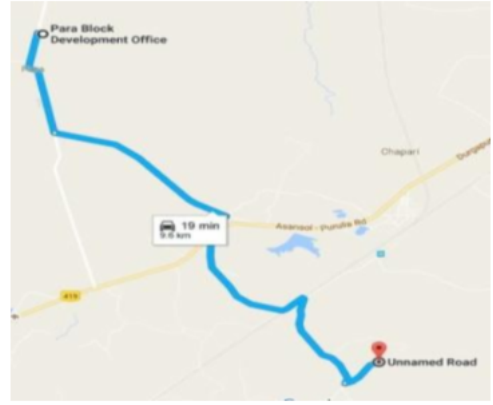

Google Map View