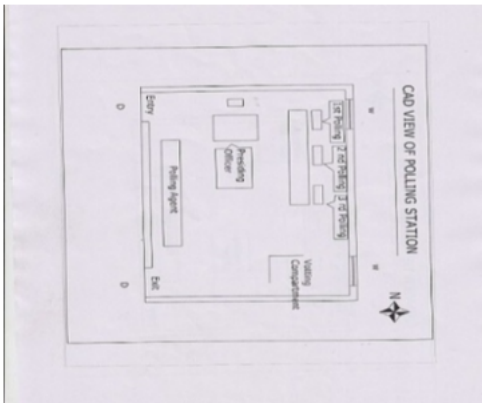

নির্বাচক নিবন্ধন আধিকারিকের স্বাক্ষর

Nazri Naksha

Google Map View

Polling Station Building Front View

Polling Station Front View

Cad View

Key MAP View

1 নাম : বিদু কৈবর্ত স্বামীর নাম : শিবরাম কৈবর্ত বাড়ির নং : n0001 বয়স : 34 লিঙ্গ : মহিলা	WNM1574086 ফটো উপলব্ধ	2 নাম : বন্দনা কৈবর্ত স্বামীর নাম : স্বপন কৈবর্ত বাড়ির নং : n0068 বয়স : 35 লিঙ্গ : মহিলা	WNM1803097 ফটো উপলব্ধ	3 নাম : স্বপন কৈবর্ত পিতার নাম : খডু কৈবর্ত বাড়ির নং : n0068 বয়স : 36 লিঙ্গ : পুরুষ	WNM1574201 ফটো উপলব্ধ
4 নাম : সোনামনি কৈবর্ত স্বামীর নাম : অর্জুন কৈবর্ত বাড়ির নং : n0008 বয়স : 34 লিঙ্গ : মহিলা	WNM1574268 ফটো উপলব্ধ	5 নাম : পদ্মা কৈবর্ত স্বামীর নাম : আদিত্য কৈবর্ত বাড়ির নং : n0007 বয়স : 33 লিঙ্গ : মহিলা	WNM1574110 ফটো উপলব্ধ	6 নাম : অপর্ণা গুপ্ত পিতার নাম : ভ্রমর গুপ্ত বাড়ির নং : N0 বয়স : 32 লিঙ্গ : মহিলা	WNM1736222 ফটো উপলব্ধ
7 নাম : নিলাম বাউরী স্বামীর নাম : রমেশ বাউরী বাড়ির নং : এন0 বয়স : 28 লিঙ্গ : মহিলা	WNM2445633 ফটো উপলব্ধ	8 নাম : নয়ন বাউরী পিতার নাম : তারাপদ বাউরী বাড়ির নং : নং 83 বয়স : 23 লিঙ্গ : পুরুষ	WNM2377794 ফটো উপলব্ধ	9 নাম : ষষ্ঠী বাউরী পিতার নাম : ঘল্টু বাউরী বাড়ির নং : n0094 বয়স : 36 লিঙ্গ : পুরুষ	WNM1574235 ফটো উপলব্ধ
10 নাম : ছুটি বাউরী স্বামীর নাম : ঘল্টু বাউরী বাড়ির নং : n0094 বয়স : 69 লিঙ্গ : মহিলা	WB/35/243/081168 ফটো উপলব্ধ	11 নাম : বেবি বাউরী স্বামীর নাম : চন্দন বাউরী বাড়ির নং : - বয়স : 28 লিঙ্গ : মহিলা	WNM2297752 ফটো উপলব্ধ	12 নাম : সঞ্জয় বাউরী পিতার নাম : মকর বাউরী বাড়ির নং : N0 বয়স : 24 লিঙ্গ : পুরুষ	WNM2336204 ফটো উপলব্ধ
13 নাম : বেলা বাউরী স্বামীর নাম : সত্যবান বাউরী বাড়ির নং : N0 বয়স : 30 লিঙ্গ : মহিলা	WNM2336055 ফটো উপলব্ধ	14 নাম : সুপ্রিয় বাউরী পিতার নাম : চন্দ্রধ্বজ বাউরী বাড়ির নং : না বয়স : 24 লিঙ্গ : পুরুষ	WNM2296200 ফটো উপলব্ধ	15 নাম : বিশ্বনাথ বাউরী পিতার নাম : বিশ্বনাথ বাউরী বাউরী বাড়ির নং : এন0085 বয়স : 35 লিঙ্গ : পুরুষ	WNM0996603 ফটো উপলব্ধ
16 নাম : উষা বাউরী স্বামীর নাম : সঞ্জয় বাউরী বাড়ির নং : নং 81 বয়স : 28 লিঙ্গ : মহিলা	WNM2401008 ফটো উপলব্ধ	17 নাম : দীপক বাউরী পিতার নাম : উত্তম বাউরী বাড়ির নং : নং 81 বয়স : 26 লিঙ্গ : পুরুষ	WNM2377745 ফটো উপলব্ধ	18 নাম : ধাঁদি বাউরী স্বামীর নাম : সুনীল বাউরী বাড়ির নং : n0091 বয়স : 61 লিঙ্গ : মহিলা	WB/35/243/081731 ফটো উপলব্ধ
19 নাম : শান্ত বাউরী পিতার নাম : লক্ষ্মন বাউরী বাড়ির নং : নং 85 বয়স : 24 লিঙ্গ : পুরুষ	WNM2377802 ফটো উপলব্ধ	20 নাম : ভাগ্যাবতী বাউরী পিতার নাম : হারাধন বাউরী বাড়ির নং : নং 85 বয়স : 24 লিঙ্গ : মহিলা	WNM2376515 ফটো উপলব্ধ	21 নাম : রমেশ বাউরী পিতার নাম : সুশীল বাউরী বাড়ির নং : n0091 বয়স : 37 লিঙ্গ : পুরুষ	WNM1497627 ফটো উপলব্ধ
22 নাম : দিনেশ বাউরী পিতার নাম : সুশীল বাউরী বাড়ির নং : n0091 বয়স : 45 লিঙ্গ : পুরুষ	FXP1430511 ফটো উপলব্ধ	23 নাম : নয়ন বাউরী পিতার নাম : উপাস বাউরী বাড়ির নং : n0076 বয়স : 37 লিঙ্গ : পুরুষ	WNM1498005 ফটো উপলব্ধ	24 নাম : উপাস বাউরী পিতার নাম : রাধু বাউরী বাড়ির নং : n0076 বয়স : 74 লিঙ্গ : পুরুষ	FXP2501864 ফটো উপলব্ধ
25 নাম : তুলসী গোস্বামী পিতার নাম : নন্দলাল গোস্বামী বাড়ির নং : n0075 বয়স : 59 লিঙ্গ : পুরুষ	FXP2133338 ফটো উপলব্ধ	26 নাম : চন্দনা বাউরী স্বামীর নাম : বলরাম বাউরী বাড়ির নং : n0083 বয়স : 42 লিঙ্গ : মহিলা	FXP2133429 ফটো উপলব্ধ	27 নাম : অহল্যা বাউরী স্বামীর নাম : কুলাদ্বজ বাউরী বাড়ির নং : n0077 বয়স : 57 লিঙ্গ : মহিলা	WNM2531689 ফটো উপলব্ধ
28 নাম : অর্জুন বাউরী পিতার নাম : মহেশ বাউরী বাড়ির নং : নং 91 বয়স : 23 লিঙ্গ : পুরুষ	WNM2549053 ফটো উপলব্ধ	29 নাম : অজয় বাউরী পিতার নাম : রাজেন্দ্র বাউরী বাড়ির নং : n0075 বয়স : 30 লিঙ্গ : পুরুষ	WNM1878941 ফটো উপলব্ধ	30 নাম : যাদবী বাউরী স্বামীর নাম : রাজেন্দ্র বাউরী বাড়ির নং : n0075 বয়স : 50 লিঙ্গ : মহিলা	WB/35/243/081454 ফটো উপলব্ধ