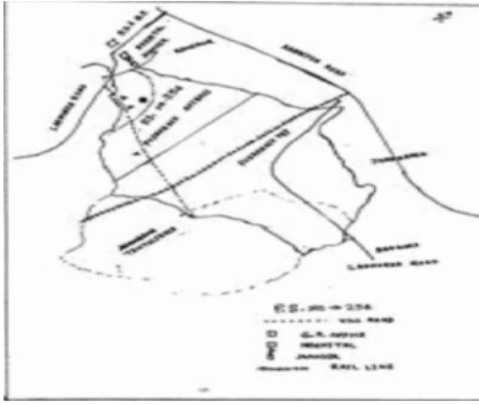

Nazri Naksha