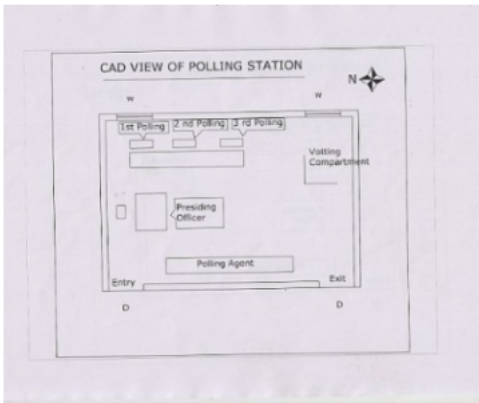

নির্বাচক নিবন্ধন আধিকারিকের স্বাক্ষর

Nazri Naksha

Google Map View

Polling Station Building Front View

Polling Station Front View

Cad View

Key MAP View

1 নাম : ধর্মদাস টুডু পিতার নাম: মসলাল টুডু বাড়ির নং : n0061 বয়স : 33 লিঙ্গ : পুরুষ	WNM1679125 ফটো উপলব্ধ	2 নাম : সুরজমনি সরেন স্বামীর নাম: ভৈরব সরেন বাড়ির নং : n0061 বয়স : 37 লিঙ্গ : মহিলা	WNM0935866 ফটো উপলব্ধ	3 নাম : ভৈরব সরেন পিতার নাম: রাজু সরেন বাড়ির নং : n0061 বয়স : 39 লিঙ্গ : পুরুষ	FXP2632586 ফটো উপলব্ধ
4 নাম : রাখানাথ টুডু পিতার নাম: জ্যোতিলাল টুডু বাড়ির নং : n0061 বয়স : 54 লিঙ্গ : পুরুষ	WB/35/243/084415 ফটো উপলব্ধ	5 নাম : রাখিকা টুডু স্বামীর নাম: মস টুডু বাড়ির নং : n0061 বয়স : 61 লিঙ্গ : মহিলা	WB/35/243/084384 ফটো উপলব্ধ	6 নাম : মস টুডু পিতার নাম: জ্যোতিলাল টুডু বাড়ির নং : n0061 বয়স : 66 লিঙ্গ : পুরুষ	FXP2135812 ফটো উপলব্ধ
7 নাম : সনমতি স্বামীর নাম: বলাই হেমব্রম বাড়ির নং : n0061 বয়স : 74 লিঙ্গ : মহিলা	WB/35/243/084436 ফটো উপলব্ধ	8 নাম : আলফ্রেড পাল পিতার নাম: অ্যান্টনি পাল বাড়ির নং : এন011 বয়স : 57 লিঙ্গ : পুরুষ	WNM2402089 ফটো উপলব্ধ	9 নাম : দেবী কর্মকার স্বামীর নাম: সাধন কর্মকার বাড়ির নং : নং007 বয়স : 24 লিঙ্গ : মহিলা	WNM2549897 ফটো উপলব্ধ
10 নাম : মঙ্গলী বেসরা স্বামীর নাম: শুক্রদেব বেসরা বাড়ির নং : নং 009 বয়স : 40 লিঙ্গ : মহিলা	WNM2591741 ফটো উপলব্ধ	11 নাম : প্রশান্ত কর্মকার পিতার নাম: মাগারাম কর্মকার বাড়ির নং : n0010 বয়স : 31 লিঙ্গ : পুরুষ	WNM1976034 ফটো উপলব্ধ	12 নাম : গীতাবালা কর্মকার স্বামীর নাম: মাগারাম কর্মকার বাড়ির নং : n0010 বয়স : 56 লিঙ্গ : মহিলা	FXP2502813 ফটো উপলব্ধ
13 নাম : মাগারাম কর্মকার পিতার নাম: জলেশ্বর কর্মকার বাড়ির নং : n0010 বয়স : 60 লিঙ্গ : পুরুষ	FXP2135366 ফটো উপলব্ধ	14 নাম : পাস্ত কর্মকার স্বামীর নাম: বিশুজিৎ কর্মকার বাড়ির নং : n0006 বয়স : 29 লিঙ্গ : মহিলা	WNM1993013 ফটো উপলব্ধ	15 নাম : সুজাতা কর্মকার স্বামীর নাম: বিপ্লব কর্মকার বাড়ির নং : n0141 বয়স : 29 লিঙ্গ : মহিলা	WNM1803410 ফটো উপলব্ধ
16 নাম : বিশুজিৎ কর্মকার পিতার নাম: গোপাল কর্মকার বাড়ির নং : n0006 বয়স : 33 লিঙ্গ : পুরুষ	WNM1498609 ফটো উপলব্ধ	17 নাম : ভারতী সরেন স্বামীর নাম: শ্যামল সরেন বাড়ির নং : এন011 বয়স : 25 লিঙ্গ : মহিলা	WNM2401776 ফটো উপলব্ধ	18 নাম : পল্লবী কর্মকার স্বামীর নাম: প্রশান্ত কর্মকার বাড়ির নং : নং10 বয়স : 26 লিঙ্গ : মহিলা	WNM2493229 ফটো উপলব্ধ
19 নাম : বুদ্ধেশ্বর কর্মকার পিতার নাম: রমেশ কর্মকার বাড়ির নং : n0012 বয়স : 42 লিঙ্গ : পুরুষ	FXP1749803 ফটো উপলব্ধ	20 নাম : সরস্বতী কর্মকার স্বামীর নাম: বতুল কর্মকার বাড়ির নং : n0012 বয়স : 38 লিঙ্গ : মহিলা	FXP2632552 ফটো উপলব্ধ	21 নাম : বতুল কর্মকার পিতার নাম: রমেশ কর্মকার বাড়ির নং : n0012 বয়স : 53 লিঙ্গ : পুরুষ	WB/35/243/000050 ফটো উপলব্ধ
22 নাম : বেলি কর্মকার স্বামীর নাম: রমেশ কর্মকার বাড়ির নং : n0012 বয়স : 72 লিঙ্গ : মহিলা	FXP2502722 ফটো উপলব্ধ	23 নাম : ফুলবাসি কর্মকার স্বামীর নাম: জলেশ্বর কর্মকার বাড়ির নং : n0010 বয়স : 73 লিঙ্গ : মহিলা	FXP2135358 ফটো উপলব্ধ	24 নাম : শুক্রদেব বেসরা পিতার নাম: পরমেশ্বর বেসরা বাড়ির নং : n0009 বয়স : 41 লিঙ্গ : পুরুষ	WNM0935676 ফটো উপলব্ধ
25 নাম : সরস্বতী কর্মকার স্বামীর নাম: কাঁদন কর্মকার বাড়ির নং : n0009 বয়স : 32 লিঙ্গ : মহিলা	WNM1803345 ফটো উপলব্ধ	26 নাম : কাঁদন কর্মকার পিতার নাম: মঙ্গল কর্মকার বাড়ির নং : n0009 বয়স : 42 লিঙ্গ : পুরুষ	FXP1753979 ফটো উপলব্ধ	27 নাম : চাঁদমনি কর্মকার স্বামীর নাম: মঙ্গল কর্মকার বাড়ির নং : n0009 বয়স : 66 লিঙ্গ : মহিলা	FXP2135408 ফটো উপলব্ধ
28 নাম : মঙ্গল কর্মকার পিতার নাম: জ্যোতি কর্মকার বাড়ির নং : n0009 বয়স : 73 লিঙ্গ : পুরুষ	FXP2502821 ফটো উপলব্ধ	29 নাম : লখীন্দর কর্মকার পিতার নাম: নেপাল কর্মকার বাড়ির নং : n0008 বয়স : 30 লিঙ্গ : পুরুষ	WNM1803337 ফটো উপলব্ধ	30 নাম : মনু কর্মকার পিতার নাম: নেপাল কর্মকার বাড়ির নং : n0008 বয়স : 32 লিঙ্গ : পুরুষ	WNM1574375 ফটো উপলব্ধ