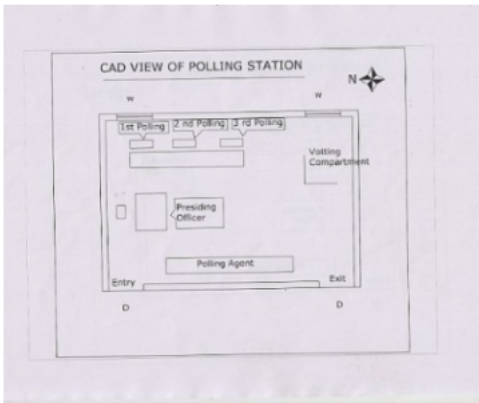

নির্বাচক নিবন্ধন আধিকারিকের স্বাক্ষর

Nazri Naksha

Google Map View

Polling Station Building Front View

Polling Station Front View

Cad View

Key MAP View

বিধানসভা নির্বাচনক্ষেত্রের নং, নাম : 245-পাড়া  
ভাগ নং, নাম : 1-টোলাআসনবনি,শ্রীধরডাঙ্গা