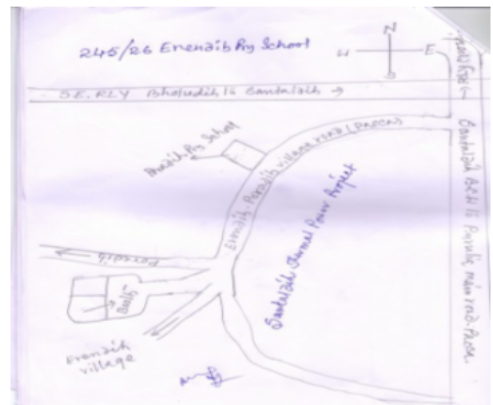

নির্বাচক নিবন্ধন আধিকারিকের স্বাক্ষর

Nazri Naksha

Google Map View

Polling Station Building Front View

Polling Station Front View

Cad View

Key MAP View

1 নাম : শম্পা গুঁরাই স্বামীর নাম: শ্রীকান্ত গুঁরাই বাড়ির নং : n0196 বয়স : 32 লিঙ্গ : মহিলা	WNM1698166	ফটো উপলব্ধ	2 নাম : সমিতা গুঁরাই স্বামীর নাম: শ্রীদাম গুঁরাই বাড়ির নং : n0204 বয়স : 33 লিঙ্গ : মহিলা	WNM1698406	ফটো উপলব্ধ	3 নাম : প্রসেনজিত গুঁরাই পিতার নাম: মাগারাম গুঁরাই বাড়ির নং : ০ বয়স : 35 লিঙ্গ : পুরুষ	WNM1698109	ফটো উপলব্ধ
4 নাম : অঞ্জনা গুঁরাই স্বামীর নাম: সাগর গুঁরাই বাড়ির নং : ০ বয়স : 49 লিঙ্গ : মহিলা	WNM1594464	ফটো উপলব্ধ	5 নাম : বিমল গুঁরাই পিতার নাম: উত্তম গুঁরাই বাড়ির নং : ০ বয়স : 26 লিঙ্গ : পুরুষ	WNM2170538	ফটো উপলব্ধ	6 নাম : গোবিন্দ গুঁরাই পিতার নাম: সাগর গুঁরাই বাড়ির নং : ০ বয়স : 29 লিঙ্গ : পুরুষ	WNM1999028	ফটো উপলব্ধ
7 নাম : তাপস গুঁরাই পিতার নাম: মাগারাম গুঁরাই বাড়ির নং : ০ বয়স : 30 লিঙ্গ : পুরুষ	WNM1698075	ফটো উপলব্ধ	8 নাম : নেহারী গুঁরাই স্বামীর নাম: মাগারাম গুঁরাই বাড়ির নং : ০ বয়স : 63 লিঙ্গ : মহিলা	WB/35/240/000495	ফটো উপলব্ধ	9 নাম : আরতি গুঁরাই মায়ের নাম: লক্ষীরাম গুঁরাই বাড়ির নং : n0186 বয়স : 55 লিঙ্গ : মহিলা	WNM2212462	ফটো উপলব্ধ
10 নাম : দিনেশ গুঁরাই পিতার নাম: হলধর গুঁরাই বাড়ির নং : n0157 বয়স : 34 লিঙ্গ : পুরুষ	WNM1252857	ফটো উপলব্ধ	11 নাম : ফটিক চন্দ্র গুঁরাই পিতার নাম: হলধর গুঁরাই বাড়ির নং : n0156 বয়স : 35 লিঙ্গ : পুরুষ	WNM1252865	ফটো উপলব্ধ	12 নাম : ষষ্ঠী পদ গুঁরাই পিতার নাম: মিহির গুঁরাই বাড়ির নং : n0236 বয়স : 43 লিঙ্গ : পুরুষ	GPP1700301	ফটো উপলব্ধ
13 নাম : বাসন্তী গুঁরাই স্বামীর নাম: হলধর গুঁরাই বাড়ির নং : n0153 বয়স : 61 লিঙ্গ : মহিলা	WB/35/240/000401	ফটো উপলব্ধ	14 নাম : সুনিতা গুঁরাই স্বামীর নাম: অমিত গুঁরাই বাড়ির নং : n0217 বয়স : 29 লিঙ্গ : মহিলা	WNM2061885	ফটো উপলব্ধ	15 নাম : মল্লিকা গুঁরাই পিতার নাম: নিরঞ্জন গুঁরাই বাড়ির নং : n0004 বয়স : 27 লিঙ্গ : মহিলা	WNM2068054	ফটো উপলব্ধ
16 নাম : সমির গুঁরাই পিতার নাম: শক্তিপদ গুঁরাই বাড়ির নং : n0171 বয়স : 27 লিঙ্গ : পুরুষ	WNM1999218	ফটো উপলব্ধ	17 নাম : মিলন গুঁরাই পিতার নাম: জগদীশ গুঁরাই বাড়ির নং : n0163 বয়স : 27 লিঙ্গ : পুরুষ	WNM1999226	ফটো উপলব্ধ	18 নাম : বিনোদ গুঁরাই পিতার নাম: দ্বিজপদ গুঁরাই বাড়ির নং : n0158 বয়স : 61 লিঙ্গ : পুরুষ	WB/35/240/000293	ফটো উপলব্ধ
19 নাম : আম্মাহরি গুঁরাই স্বামীর নাম: প্রবোধ চন্দ্র গুঁরাই বাড়ির নং : n0179 বয়স : 71 লিঙ্গ : মহিলা	WB/35/240/000343	ফটো উপলব্ধ	20 নাম : বালিকা গুঁরাই স্বামীর নাম: হেমাপদ গুঁরাই বাড়ির নং : n0223 বয়স : 61 লিঙ্গ : মহিলা	WB/35/240/000409	ফটো উপলব্ধ	21 নাম : লতিকা গুঁরাই স্বামীর নাম: মধু গুঁরাই বাড়ির নং : n0165 বয়স : 56 লিঙ্গ : মহিলা	WB/35/240/000412	ফটো উপলব্ধ
22 নাম : জ্যোৎস্না গুঁরাই স্বামীর নাম: বিনোদ গুঁরাই বাড়ির নং : n0161 বয়স : 56 লিঙ্গ : মহিলা	WB/35/240/000413	ফটো উপলব্ধ	23 নাম : মধুসূদন গুঁরাই পিতার নাম: বুচনাথ গুঁরাই বাড়ির নং : n0166 বয়স : 61 লিঙ্গ : পুরুষ	WNM2619252	ফটো উপলব্ধ	24 নাম : বাদল চন্দ্র গুঁরাই পিতার নাম: শ্যামাপদ গুঁরাই বাড়ির নং : n0170 বয়স : 51 লিঙ্গ : পুরুষ	WB/35/240/000553	ফটো উপলব্ধ
25 নাম : ভিখু গুঁরাই পিতার নাম: পেলু গুঁরাই বাড়ির নং : n0250 বয়স : 60 লিঙ্গ : পুরুষ	WNM0088526	ফটো উপলব্ধ	26 নাম : সাবিত্রী গুঁরাই স্বামীর নাম: গোপাল চন্দ্র গুঁরাই বাড়ির নং : n0001 বয়স : 58 লিঙ্গ : মহিলা	WB/35/240/003099	ফটো উপলব্ধ	27 নাম : উত্তমকুমার গুঁরাই পিতার নাম: হেমাপদ গুঁরাই বাড়ির নং : n0225 বয়স : 41 লিঙ্গ : পুরুষ	GPP2468619	ফটো উপলব্ধ
28 নাম : রেবতী গুঁরাই স্বামীর নাম: শক্তিপদ গুঁরাই বাড়ির নং : n0245 বয়স : 40 লিঙ্গ : মহিলা	GPP2468742	ফটো উপলব্ধ	29 নাম : কুহেলী বালা গুঁরাই স্বামীর নাম: শ্যামাপদ গুঁরাই বাড়ির নং : n0168 বয়স : 73 লিঙ্গ : মহিলা	GPP2518686	ফটো উপলব্ধ	30 নাম : শ্রীকান্ত গুঁরাই পিতার নাম: অমূল্য গুঁরাই বাড়ির নং : n0195 বয়স : 37 লিঙ্গ : পুরুষ	GPP2675643	ফটো উপলব্ধ