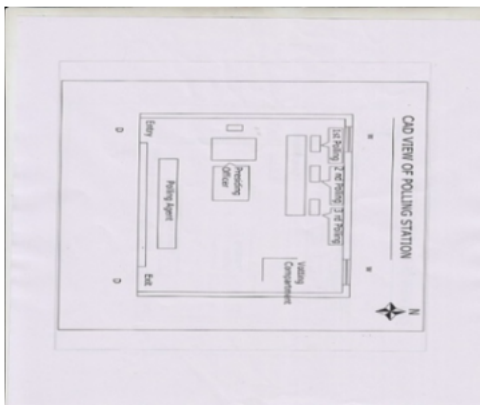

নির্বাচক নিবন্ধন আধিকারিকের স্বাক্ষর

Nazri Naksha

Google Map View

Polling Station Building Front View

Polling Station Front View

Cad View

Key MAP View

1 নাম : শম্পা গুঁরাই স্বামীর নাম: শ্রীকান্ত গুঁরাই বাড়ির নং : n0196 বয়স : 32 লিঙ্গ : মহিলা	WNM1698166	ফটো উপলব্ধ	2 নাম : সমিতা গুঁরাই স্বামীর নাম: শ্রীদাম গুঁরাই বাড়ির নং : n0204 বয়স : 33 লিঙ্গ : মহিলা	WNM1698406	ফটো উপলব্ধ	3 নাম : প্রসেনজিত গুঁরাই পিতার নাম: মাগারাম গুঁরাই বাড়ির নং : ০ বয়স : 35 লিঙ্গ : পুরুষ	WNM1698109	ফটো উপলব্ধ
4 নাম : অঞ্জনা গুঁরাই স্বামীর নাম: সাগর গুঁরাই বাড়ির নং : ০ বয়স : 49 লিঙ্গ : মহিলা	WNM1594464	ফটো উপলব্ধ	5 নাম : বিমল গুঁরাই পিতার নাম: উত্তম গুঁরাই বাড়ির নং : ০ বয়স : 26 লিঙ্গ : পুরুষ	WNM2170538	ফটো উপলব্ধ	6 নাম : গোবিন্দ গুঁরাই পিতার নাম: সাগর গুঁরাই বাড়ির নং : ০ বয়স : 29 লিঙ্গ : পুরুষ	WNM1999028	ফটো উপলব্ধ
7 নাম : তাপস গুঁরাই পিতার নাম: মাগারাম গুঁরাই বাড়ির নং : ০ বয়স : 30 লিঙ্গ : পুরুষ	WNM1698075	ফটো উপলব্ধ	8 নাম : নেহারী গুঁরাই স্বামীর নাম: মাগারাম গুঁরাই বাড়ির নং : ০ বয়স : 63 লিঙ্গ : মহিলা	WB/35/240/000495	ফটো উপলব্ধ	9 নাম : আরতি গুঁরাই মায়ের নাম: লক্ষীরাম গুঁরাই বাড়ির নং : n0186 বয়স : 55 লিঙ্গ : মহিলা	WNM2212462	ফটো উপলব্ধ
10 নাম : দিনেশ গুঁরাই পিতার নাম: হলধর গুঁরাই বাড়ির নং : n0157 বয়স : 34 লিঙ্গ : পুরুষ	WNM1252857	ফটো উপলব্ধ	11 নাম : ফটিক চন্দ্র গুঁরাই পিতার নাম: হলধর গুঁরাই বাড়ির নং : n0156 বয়স : 35 লিঙ্গ : পুরুষ	WNM1252865	ফটো উপলব্ধ	12 নাম : ষষ্ঠী পদ গুঁরাই পিতার নাম: মিহির গুঁরাই বাড়ির নং : n0236 বয়স : 43 লিঙ্গ : পুরুষ	GPP1700301	ফটো উপলব্ধ
13 নাম : বাসন্তী গুঁরাই স্বামীর নাম: হলধর গুঁরাই বাড়ির নং : n0153 বয়স : 61 লিঙ্গ : মহিলা	WB/35/240/000401	ফটো উপলব্ধ	14 নাম : সুনিতা গুঁরাই স্বামীর নাম: অমিত গুঁরাই বাড়ির নং : n0217 বয়স : 29 লিঙ্গ : মহিলা	WNM2061885	ফটো উপলব্ধ	15 নাম : মল্লিকা গুঁরাই পিতার নাম: নিরঞ্জন গুঁরাই বাড়ির নং : n0004 বয়স : 27 লিঙ্গ : মহিলা	WNM2068054	ফটো উপলব্ধ
16 নাম : সমির গুঁরাই পিতার নাম: শক্তিপদ গুঁরাই বাড়ির নং : n0171 বয়স : 27 লিঙ্গ : পুরুষ	WNM1999218	ফটো উপলব্ধ	17 নাম : মিলন গুঁরাই পিতার নাম: জগদীশ গুঁরাই বাড়ির নং : n0163 বয়স : 27 লিঙ্গ : পুরুষ	WNM1999226	ফটো উপলব্ধ	18 নাম : বিনোদ গুঁরাই পিতার নাম: দ্বিজপদ গুঁরাই বাড়ির নং : n0158 বয়স : 61 লিঙ্গ : পুরুষ	WB/35/240/000293	ফটো উপলব্ধ
19 নাম : আম্মাহরি গুঁরাই স্বামীর নাম: প্রবোধ চন্দ্র গুঁরাই বাড়ির নং : n0179 বয়স : 71 লিঙ্গ : মহিলা	WB/35/240/000343	ফটো উপলব্ধ	20 নাম : বালিকা গুঁরাই স্বামীর নাম: হেমাপদ গুঁরাই বাড়ির নং : n0223 বয়স : 61 লিঙ্গ : মহিলা	WB/35/240/000409	ফটো উপলব্ধ	21 নাম : লতিকা গুঁরাই স্বামীর নাম: মধু গুঁরাই বাড়ির নং : n0165 বয়স : 56 লিঙ্গ : মহিলা	WB/35/240/000412	ফটো উপলব্ধ
22 নাম : জ্যোৎস্না গুঁরাই স্বামীর নাম: বিনোদ গুঁরাই বাড়ির নং : n0161 বয়স : 56 লিঙ্গ : মহিলা	WB/35/240/000413	ফটো উপলব্ধ	23 নাম : মধুসূদন গুঁরাই পিতার নাম: বুচনাথ গুঁরাই বাড়ির নং : n0166 বয়স : 61 লিঙ্গ : পুরুষ	WNM2619252	ফটো উপলব্ধ	24 নাম : বাদল চন্দ্র গুঁরাই পিতার নাম: শ্যামাপদ গুঁরাই বাড়ির নং : n0170 বয়স : 51 লিঙ্গ : পুরুষ	WB/35/240/000553	ফটো উপলব্ধ
25 নাম : ভিখু গুঁরাই পিতার নাম: পেলু গুঁরাই বাড়ির নং : n0250 বয়স : 60 লিঙ্গ : পুরুষ	WNM0088526	ফটো উপলব্ধ	26 নাম : সাবিত্রী গুঁরাই স্বামীর নাম: গোপাল চন্দ্র গুঁরাই বাড়ির নং : n0001 বয়স : 58 লিঙ্গ : মহিলা	WB/35/240/003099	ফটো উপলব্ধ	27 নাম : উত্তমকুমার গুঁরাই পিতার নাম: হেমাপদ গুঁরাই বাড়ির নং : n0225 বয়স : 41 লিঙ্গ : পুরুষ	GPP2468619	ফটো উপলব্ধ
28 নাম : রেবতী গুঁরাই স্বামীর নাম: শক্তিপদ গুঁরাই বাড়ির নং : n0245 বয়স : 40 লিঙ্গ : মহিলা	GPP2468742	ফটো উপলব্ধ	29 নাম : কুহেলী বালা গুঁরাই স্বামীর নাম: শ্যামাপদ গুঁরাই বাড়ির নং : n0168 বয়স : 73 লিঙ্গ : মহিলা	GPP2518686	ফটো উপলব্ধ	30 নাম : শ্রীকান্ত গুঁরাই পিতার নাম: অমূল্য গুঁরাই বাড়ির নং : n0195 বয়স : 37 লিঙ্গ : পুরুষ	GPP2675643	ফটো উপলব্ধ