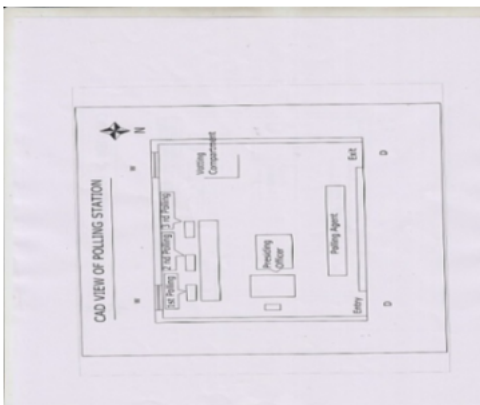

নির্বাচক নিবন্ধন আধিকারিকের স্বাক্ষর

Nazri Naksha

Google Map View

Polling Station Building Front View

Polling Station Front View

Cad View

Key MAP View

1 নাম : বিবি জরিফা আনসারী স্বামীর নাম: মহ সাকিম আনসারী বাড়ির নং : n0065 বয়স : 50 লিঙ্গ : মহিলা	GPP2520880 ফটো উপলব্ধ	2 নাম : আফরোজ আনসারী পিতার নাম: জাহাঙ্গীর বাড়ির নং : n0064 বয়স : 45 লিঙ্গ : পুরুষ	WB/35/240/009138 ফটো উপলব্ধ	3 নাম : আলম আনসারী পিতার নাম: মুর্তুজা আনসারী বাড়ির নং : n0184 বয়স : 24 লিঙ্গ : পুরুষ	WNM2317626 ফটো উপলব্ধ
4 নাম : সানজিদা খাতুন স্বামীর নাম: ফিরোজ আনসারী বাড়ির নং : n0064 বয়স : 30 লিঙ্গ : মহিলা	WNM1894229 ফটো উপলব্ধ	5 নাম : জাহাঙ্গীর আনসারী পিতার নাম: জানমহম্মদ আনসারী বাড়ির নং : n0064 বয়স : 79 লিঙ্গ : পুরুষ	GPP2520898 ফটো উপলব্ধ	6 নাম : সাবনা পারভিন স্বামীর নাম: আফরোজ আনসারী বাড়ির নং : n0064 বয়স : 41 লিঙ্গ : মহিলা	WNM1254986 ফটো উপলব্ধ
7 নাম : মহ মূর্তজা আনসারী পিতার নাম: কাজিমুদ্দিন আনসারী বাড়ির নং : n0066 বয়স : 54 লিঙ্গ : পুরুষ	GPP2520914 ফটো উপলব্ধ	8 নাম : মহঃ সাহাজাদা আনসারী পিতার নাম: আনসারী মহঃ মুস্তাফা বাড়ির নং : n0066 বয়স : 32 লিঙ্গ : পুরুষ	WNM1699719 ফটো উপলব্ধ	9 নাম : জারিনা বিবি স্বামীর নাম: মুস্তাক আনসারী বাড়ির নং : n0066 বয়স : 36 লিঙ্গ : মহিলা	WNM1699743 ফটো উপলব্ধ
10 নাম : হাসিনা বিবি স্বামীর নাম: মুস্তাক আনসারী বাড়ির নং : n0066 বয়স : 40 লিঙ্গ : মহিলা	WNM1699693 ফটো উপলব্ধ	11 নাম : বিবি নুরজাহান পিতার নাম: মহম্মুস্তাফা আনসারী বাড়ির নং : n0066 বয়স : 51 লিঙ্গ : মহিলা	WB/35/240/009293 ফটো উপলব্ধ	12 নাম : মহম্মুস্তাফা আনসারী পিতার নাম: কাজিমুদ্দিন আনসারী বাড়ির নং : n0066 বয়স : 56 লিঙ্গ : পুরুষ	WB/35/240/009137 ফটো উপলব্ধ
13 নাম : মহম্মুস্তাক আনসারী পিতার নাম: কাজিমুদ্দিন আনসারী বাড়ির নং : n0066 বয়স : 50 লিঙ্গ : পুরুষ	WB/35/240/009157 ফটো উপলব্ধ	14 নাম : ফিরোজ আনসারী পিতার নাম: জাহাঙ্গীর আনসারী বাড়ির নং : n0155 বয়স : 38 লিঙ্গ : পুরুষ	WNM0524769 ফটো উপলব্ধ	15 নাম : মহঃ মুস্তাক আনসারী পিতার নাম: কাজিমুদ্দিন আনসারী বাড়ির নং : চকবাদ বয়স : 47 লিঙ্গ : পুরুষ	GPP1707199 ফটো উপলব্ধ
16 নাম : সুভদীপ মাহাত পিতার নাম: উত্তম মাহাত বাড়ির নং : এন0066 বয়স : 25 লিঙ্গ : পুরুষ	WNM2495398 ফটো উপলব্ধ	17 নাম : সোমনাথ মাহাত মায়ের নাম: সরস্বতী মাহাত বাড়ির নং : এন,0024 বয়স : 23 লিঙ্গ : পুরুষ	WNM2653707 ফটো উপলব্ধ	18 নাম : পূজা মুদি (কড়া) পিতার নাম: অজয় মুদি (কড়া) বাড়ির নং : n0101 বয়স : 28 লিঙ্গ : মহিলা	WNM2068377 ফটো উপলব্ধ
19 নাম : ববিতা কড়া পিতার নাম: মহানন্দ কড়া বাড়ির নং : n0044 বয়স : 29 লিঙ্গ : মহিলা	WNM1894146 ফটো উপলব্ধ	20 নাম : প্রদীপ কড়া পিতার নাম: মহানন্দ কড়া বাড়ির নং : n0044 বয়স : 27 লিঙ্গ : পুরুষ	WNM1999820 ফটো উপলব্ধ	21 নাম : সহাগী কড়া স্বামীর নাম: সদানন্দ মুদি বাড়ির নং : n0061 বয়স : 76 লিঙ্গ : মহিলা	WNM2212504 ফটো উপলব্ধ
22 নাম : সন্দীপ কড়া পিতার নাম: মহানন্দ কড়া বাড়ির নং : n0144 বয়স : 31 লিঙ্গ : পুরুষ	WNM1595750 ফটো উপলব্ধ	23 নাম : নমিতা কড়া স্বামীর নাম: পতিত কড়া বাড়ির নং : n0122 বয়স : 37 লিঙ্গ : মহিলা	GPP2732360 ফটো উপলব্ধ	24 নাম : বেলারানী মুদি স্বামীর নাম: অজয় কুমার বাড়ির নং : n0101 বয়স : 49 লিঙ্গ : মহিলা	GPP1215169 ফটো উপলব্ধ
25 নাম : অজয় কড়া পিতার নাম: বৈদনাথ কড়া বাড়ির নং : n0101 বয়স : 59 লিঙ্গ : পুরুষ	GPP2521672 ফটো উপলব্ধ	26 নাম : চপলা কড়া স্বামীর নাম: মহানন্দ কড়া বাড়ির নং : n0044 বয়স : 56 লিঙ্গ : মহিলা	WB/35/240/009053 ফটো উপলব্ধ	27 নাম : মঞ্জু মুদি স্বামীর নাম: প্রদীপ কুমার মুদি বাড়ির নং : n0061 বয়স : 38 লিঙ্গ : মহিলা	GPP2732527 ফটো উপলব্ধ
28 নাম : প্রদীপকুমার মুদি পিতার নাম: বরেন্দ মুদি বাড়ির নং : n0061 বয়স : 51 লিঙ্গ : পুরুষ	WB/35/240/009131 ফটো উপলব্ধ	29 নাম : জবারানী মুদি স্বামীর নাম: ভজহরি মুদি বাড়ির নং : n0061 বয়স : 38 লিঙ্গ : মহিলা	WNM0098137 ফটো উপলব্ধ	30 নাম : ভজহরি মুদি পিতার নাম: সদানন্দ মুদি বাড়ির নং : n0061 বয়স : 49 লিঙ্গ : পুরুষ	WB/35/240/009282 ফটো উপলব্ধ