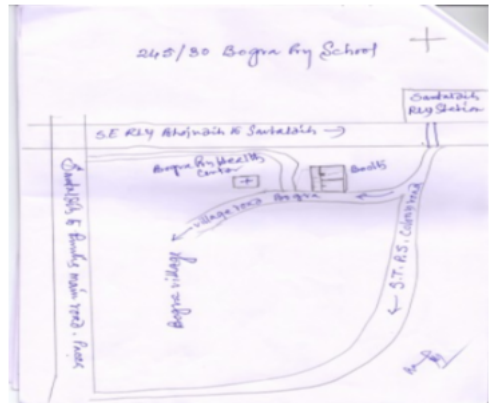

নির্বাচক নিবন্ধন আধিকারিকের স্বাক্ষর

Nazri Naksha

Google Map View

Polling Station Building Front View

Polling Station Front View

Cad View

Key MAP View

বিধানসভা নির্বাচনক্ষেত্রের নং, নাম : 245-পাড়া
ভাগ নং, নাম : 1-বগড়া(আংশিক),মাহাতো,বাউরী,বগড়াডিহি