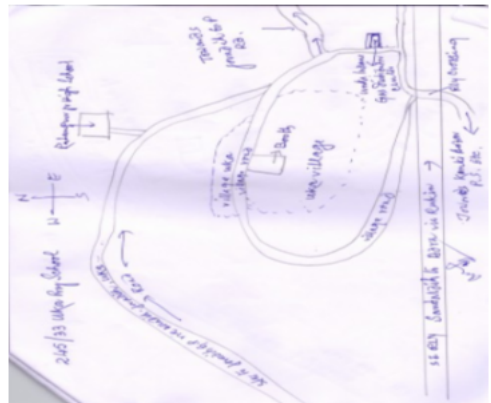

নির্বাচক নিবন্ধন আধিকারিকের স্বাক্ষর

Nazri Naksha

Google Map View

Polling Station Building Front View

Polling Station Front View

Cad View

Key MAP View

1 নাম : দিলীপ গরাঁই পিতার নাম: শিবু গরাঁই বাড়ির নং : n0001 বয়স : 69 লিঙ্গ : পুরুষ	GPP0085159 ফটো উপলব্ধ	2 নাম : উজ্জল গরাঁই পিতার নাম: মানিক গরাঁই বাড়ির নং : n0001 বয়স : 35 লিঙ্গ : পুরুষ	WNM1257542 ফটো উপলব্ধ	3 নাম : চিত্তা গরাঁই স্বামীর নাম: দিলীপ গরাঁই বাড়ির নং : n0001 বয়স : 63 লিঙ্গ : মহিলা	GPP0085167 ফটো উপলব্ধ
4 নাম : মনি গরাঁই স্বামীর নাম: সুধীর গরাঁই বাড়ির নং : n0001 বয়স : 57 লিঙ্গ : মহিলা	GPP0085183 ফটো উপলব্ধ	5 নাম : পদ্মা গরাঁই পিতার নাম: কিষণ চন্দ্র গরাঁই বাড়ির নং : n0002 বয়স : 28 লিঙ্গ : মহিলা	WNM2062156 ফটো উপলব্ধ	6 নাম : নেহালী গরাঁই স্বামীর নাম: মানিক গরাঁই বাড়ির নং : n0001 বয়স : 57 লিঙ্গ : মহিলা	GPP0085209 ফটো উপলব্ধ
7 নাম : ডলি গরাঁই স্বামীর নাম: সুধীর গরাঁই বাড়ির নং : n0001 বয়স : 60 লিঙ্গ : মহিলা	GPP2102721 ফটো উপলব্ধ	8 নাম : মালা গরাঁই স্বামীর নাম: সেনাপতি গরাঁই বাড়ির নং : n0001 বয়স : 36 লিঙ্গ : মহিলা	WNM1257583 ফটো উপলব্ধ	9 নাম : দিপা গরাঁই স্বামীর নাম: কিষণ চন্দ্র গরাঁই বাড়ির নং : n0002 বয়স : 47 লিঙ্গ : মহিলা	GPP0085142 ফটো উপলব্ধ
10 নাম : কিষন চন্দ্র গরাঁই পিতার নাম: সুরেন্দ্রনাথ গরাঁই বাড়ির নং : n0002 বয়স : 50 লিঙ্গ : পুরুষ	GPP0085134 ফটো উপলব্ধ	11 নাম : পুষ্প গরাঁই স্বামীর নাম: অমৃত গরাঁই বাড়ির নং : n0001 বয়স : 37 লিঙ্গ : মহিলা	GPP2105252 ফটো উপলব্ধ	12 নাম : সোনালী গরাঁই স্বামীর নাম: উজ্জল গরাঁই বাড়ির নং : n0001 বয়স : 27 লিঙ্গ : মহিলা	WNM2068880 ফটো উপলব্ধ
13 নাম : সেনাপতি গরাঁই পিতার নাম: দিলীপ গরাঁই বাড়ির নং : n0001 বয়স : 39 লিঙ্গ : পুরুষ	GPP2733244 ফটো উপলব্ধ	14 নাম : সুধীর গরাঁই পিতার নাম: শিবু গরাঁই বাড়ির নং : n0001 বয়স : 75 লিঙ্গ : পুরুষ	GPP0085175 ফটো উপলব্ধ	15 নাম : অমৃত গরাঁই পিতার নাম: মানিক গরাঁই বাড়ির নং : n0001 বয়স : 39 লিঙ্গ : পুরুষ	GPP2105245 ফটো উপলব্ধ
16 নাম : সন্দীপ গোরৈন পিতার নাম: কিষণ চন্দ্র গোরৈন বাড়ির নং : n002 বয়স : 22 লিঙ্গ : পুরুষ	WNM2484699 ফটো উপলব্ধ	17 নাম : আশা ঘোষ পিতার নাম: অনুপম ঘোষ বাড়ির নং : এন0004 বয়স : 30 লিঙ্গ : মহিলা	WNM1688126 ফটো উপলব্ধ	18 নাম : গোপাল দত্ত পিতার নাম: অজয় দত্ত বাড়ির নং : এন0003 বয়স : 23 লিঙ্গ : পুরুষ	WNM2501948 ফটো উপলব্ধ
19 নাম : সোমা দত্ত স্বামীর নাম: রথীন দত্ত বাড়ির নং : n0004 বয়স : 24 লিঙ্গ : মহিলা	WNM2363588 ফটো উপলব্ধ	20 নাম : চায়না দত্ত স্বামীর নাম: নিমাই চন্দ্র দত্ত বাড়ির নং : n0004 বয়স : 59 লিঙ্গ : মহিলা	GPP2102820 ফটো উপলব্ধ	21 নাম : শম্ভু দত্ত পিতার নাম: চৈতন্য দত্ত বাড়ির নং : n0003 বয়স : 26 লিঙ্গ : পুরুষ	WNM2068898 ফটো উপলব্ধ
22 নাম : সতাব্দী দত্ত স্বামীর নাম: মনিলাল দত্ত বাড়ির নং : এন০০০৪ বয়স : 25 লিঙ্গ : মহিলা	WNM2172583 ফটো উপলব্ধ	23 নাম : বিজয় দত্ত পিতার নাম: রামনাথ দত্ত বাড়ির নং : n0004 বয়স : 45 লিঙ্গ : পুরুষ	GPP2102812 ফটো উপলব্ধ	24 নাম : রিয়া দত্ত স্বামীর নাম: রাজীব কুমার দত্ত বাড়ির নং : n0004 বয়স : 28 লিঙ্গ : মহিলা	WNM1895606 ফটো উপলব্ধ
25 নাম : শীলা দত্ত স্বামীর নাম: বিজয় দত্ত বাড়ির নং : n0004 বয়স : 39 লিঙ্গ : মহিলা	WNM1257427 ফটো উপলব্ধ	26 নাম : গোউরচরন দত্ত পিতার নাম: রমানাথ দত্ত বাড়ির নং : n0004 বয়স : 55 লিঙ্গ : পুরুষ	GPP1345131 ফটো উপলব্ধ	27 নাম : আদরী দত্ত স্বামীর নাম: ভানুময় দত্ত বাড়ির নং : n0003 বয়স : 34 লিঙ্গ : মহিলা	WNM1257435 ফটো উপলব্ধ
28 নাম : ভানুময় দত্ত পিতার নাম: রঘুনাথ দত্ত বাড়ির নং : n0003 বয়স : 39 লিঙ্গ : পুরুষ	GPP2733251 ফটো উপলব্ধ	29 নাম : সন্ধ্যারানী দত্ত স্বামীর নাম: অজয় দত্ত বাড়ির নং : n0003 বয়স : 42 লিঙ্গ : মহিলা	GPP2102788 ফটো উপলব্ধ	30 নাম : অজয় দত্ত পিতার নাম: রঘুনাথ দত্ত বাড়ির নং : n0003 বয়স : 46 লিঙ্গ : পুরুষ	GPP2102770 ফটো উপলব্ধ