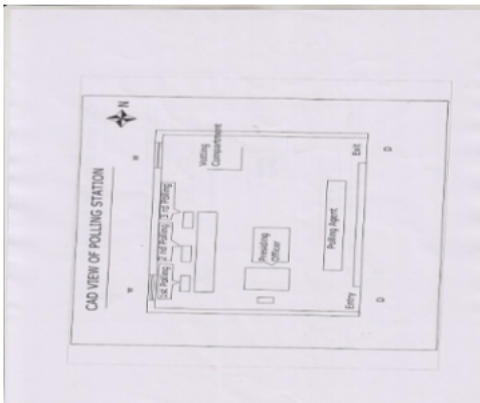

নির্বাচক নিবন্ধন আধিকারিকের স্বাক্ষর

Nazri Naksha

Google Map View

Polling Station Building Front View

Polling Station Front View

Cad View

Key MAP View

1 নাম : দিলীপ গরাঁই পিতার নাম: শিবু গরাঁই বাড়ির নং : n0001 বয়স : 69 লিঙ্গ : পুরুষ	GPP0085159 ফটো উপলব্ধ	2 নাম : উজ্জল গরাঁই পিতার নাম: মানিক গরাঁই বাড়ির নং : n0001 বয়স : 35 লিঙ্গ : পুরুষ	WNM1257542 ফটো উপলব্ধ	3 নাম : চিত্তা গরাঁই স্বামীর নাম: দিলীপ গরাঁই বাড়ির নং : n0001 বয়স : 63 লিঙ্গ : মহিলা	GPP0085167 ফটো উপলব্ধ
4 নাম : মনি গরাঁই স্বামীর নাম: সুধীর গরাঁই বাড়ির নং : n0001 বয়স : 57 লিঙ্গ : মহিলা	GPP0085183 ফটো উপলব্ধ	5 নাম : পদ্মা গরাঁই পিতার নাম: কিষণ চন্দ্র গরাঁই বাড়ির নং : n0002 বয়স : 28 লিঙ্গ : মহিলা	WNM2062156 ফটো উপলব্ধ	6 নাম : নেহালী গরাঁই স্বামীর নাম: মানিক গরাঁই বাড়ির নং : n0001 বয়স : 57 লিঙ্গ : মহিলা	GPP0085209 ফটো উপলব্ধ
7 নাম : ডলি গরাঁই স্বামীর নাম: সুধীর গরাঁই বাড়ির নং : n0001 বয়স : 60 লিঙ্গ : মহিলা	GPP2102721 ফটো উপলব্ধ	8 নাম : মালা গরাঁই স্বামীর নাম: সেনাপতি গরাঁই বাড়ির নং : n0001 বয়স : 36 লিঙ্গ : মহিলা	WNM1257583 ফটো উপলব্ধ	9 নাম : দিপা গরাঁই স্বামীর নাম: কিষণ চন্দ্র গরাঁই বাড়ির নং : n0002 বয়স : 47 লিঙ্গ : মহিলা	GPP0085142 ফটো উপলব্ধ
10 নাম : কিষন চন্দ্র গরাঁই পিতার নাম: সুরেন্দ্রনাথ গরাঁই বাড়ির নং : n0002 বয়স : 50 লিঙ্গ : পুরুষ	GPP0085134 ফটো উপলব্ধ	11 নাম : পুষ্প গরাঁই স্বামীর নাম: অমৃত গরাঁই বাড়ির নং : n0001 বয়স : 37 লিঙ্গ : মহিলা	GPP2105252 ফটো উপলব্ধ	12 নাম : সোনালী গরাঁই স্বামীর নাম: উজ্জল গরাঁই বাড়ির নং : n0001 বয়স : 27 লিঙ্গ : মহিলা	WNM2068880 ফটো উপলব্ধ
13 নাম : সেনাপতি গরাঁই পিতার নাম: দিলীপ গরাঁই বাড়ির নং : n0001 বয়স : 39 লিঙ্গ : পুরুষ	GPP2733244 ফটো উপলব্ধ	14 নাম : সুধীর গরাঁই পিতার নাম: শিবু গরাঁই বাড়ির নং : n0001 বয়স : 75 লিঙ্গ : পুরুষ	GPP0085175 ফটো উপলব্ধ	15 নাম : অমৃত গরাঁই পিতার নাম: মানিক গরাঁই বাড়ির নং : n0001 বয়স : 39 লিঙ্গ : পুরুষ	GPP2105245 ফটো উপলব্ধ
16 নাম : সন্দীপ গোরৈন পিতার নাম: কিষণ চন্দ্র গোরৈন বাড়ির নং : n002 বয়স : 22 লিঙ্গ : পুরুষ	WNM2484699 ফটো উপলব্ধ	17 নাম : আশা ঘোষ পিতার নাম: অনুপম ঘোষ বাড়ির নং : এন0004 বয়স : 30 লিঙ্গ : মহিলা	WNM1688126 ফটো উপলব্ধ	18 নাম : গোপাল দত্ত পিতার নাম: অজয় দত্ত বাড়ির নং : এন0003 বয়স : 23 লিঙ্গ : পুরুষ	WNM2501948 ফটো উপলব্ধ
19 নাম : সোমা দত্ত স্বামীর নাম: রথীন দত্ত বাড়ির নং : n0004 বয়স : 24 লিঙ্গ : মহিলা	WNM2363588 ফটো উপলব্ধ	20 নাম : চায়না দত্ত স্বামীর নাম: নিমাই চন্দ্র দত্ত বাড়ির নং : n0004 বয়স : 59 লিঙ্গ : মহিলা	GPP2102820 ফটো উপলব্ধ	21 নাম : শম্ভু দত্ত পিতার নাম: চৈতন্য দত্ত বাড়ির নং : n0003 বয়স : 26 লিঙ্গ : পুরুষ	WNM2068898 ফটো উপলব্ধ
22 নাম : সতাব্দী দত্ত স্বামীর নাম: মনিলাল দত্ত বাড়ির নং : এন০০০৪ বয়স : 25 লিঙ্গ : মহিলা	WNM2172583 ফটো উপলব্ধ	23 নাম : বিজয় দত্ত পিতার নাম: রামনাথ দত্ত বাড়ির নং : n0004 বয়স : 45 লিঙ্গ : পুরুষ	GPP2102812 ফটো উপলব্ধ	24 নাম : রিয়া দত্ত স্বামীর নাম: রাজীব কুমার দত্ত বাড়ির নং : n0004 বয়স : 28 লিঙ্গ : মহিলা	WNM1895606 ফটো উপলব্ধ
25 নাম : শীলা দত্ত স্বামীর নাম: বিজয় দত্ত বাড়ির নং : n0004 বয়স : 39 লিঙ্গ : মহিলা	WNM1257427 ফটো উপলব্ধ	26 নাম : গোউরচরন দত্ত পিতার নাম: রমানাথ দত্ত বাড়ির নং : n0004 বয়স : 55 লিঙ্গ : পুরুষ	GPP1345131 ফটো উপলব্ধ	27 নাম : আদরী দত্ত স্বামীর নাম: ভানুময় দত্ত বাড়ির নং : n0003 বয়স : 34 লিঙ্গ : মহিলা	WNM1257435 ফটো উপলব্ধ
28 নাম : ভানুময় দত্ত পিতার নাম: রঘুনাথ দত্ত বাড়ির নং : n0003 বয়স : 39 লিঙ্গ : পুরুষ	GPP2733251 ফটো উপলব্ধ	29 নাম : সন্ধ্যারানী দত্ত স্বামীর নাম: অজয় দত্ত বাড়ির নং : n0003 বয়স : 42 লিঙ্গ : মহিলা	GPP2102788 ফটো উপলব্ধ	30 নাম : অজয় দত্ত পিতার নাম: রঘুনাথ দত্ত বাড়ির নং : n0003 বয়স : 46 লিঙ্গ : পুরুষ	GPP2102770 ফটো উপলব্ধ