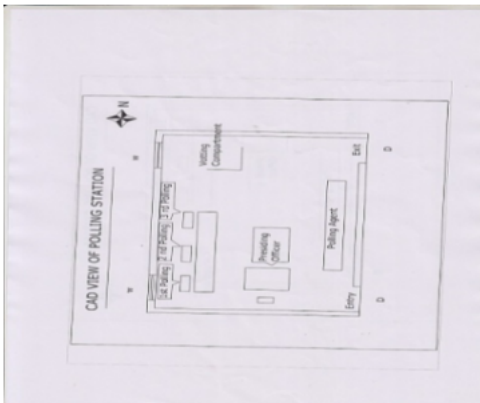

নির্বাচক নিবন্ধন আধিকারিকের স্বাক্ষর

Nazri Naksha

Google Map View

Polling Station Building Front View

Polling Station Front View

Cad View

Key MAP View

1 নাম : মুনমুন (মাজি)রায় স্বামীর নাম: প্রসেনজিৎ কুমার রায় বাড়ির নং : n0156 বয়স : 35 লিঙ্গ : মহিলা	WNM1258557 ফটো উপলব্ধ	2 নাম : <input type="text"/> পিতার নাম: <input type="text"/> বাড়ির নং : এন0123 বয়স : 64 লিঙ্গ : পুরুষ	GLM1648491 ফটো উপলব্ধ	3 নাম : মানস কুমার রায় পিতার নাম: দেবাশিষ চন্দ্র রায় বাড়ির নং : এন0123 বয়স : 30 লিঙ্গ : পুরুষ	WNM2680858 ফটো উপলব্ধ
4 নাম : মধুমিতা ব্যানার্জী স্বামীর নাম: মানস কুমার রায় বাড়ির নং : এন0123 বয়স : 26 লিঙ্গ : মহিলা	WNM2680809 ফটো উপলব্ধ	5 নাম : প্রবীর অধিকারী পিতার নাম: কৃষ্ণপদ অধিকারী বাড়ির নং : n0018 বয়স : 33 লিঙ্গ : পুরুষ	WNM1515857 ফটো উপলব্ধ	6 নাম : সন্তোষ অধিকারী পিতার নাম: সুধীর অধিকারী বাড়ির নং : n0017 বয়স : 66 লিঙ্গ : পুরুষ	GPP1222942 ফটো উপলব্ধ
7 নাম : গীতা অধিকারী স্বামীর নাম: সন্তোষ অধিকারী বাড়ির নং : n0017 বয়স : 61 লিঙ্গ : মহিলা	WB/35/240/027059 ফটো উপলব্ধ	8 নাম : কমল অধিকারী পিতার নাম: সুধীর অধিকারী বাড়ির নং : n0017 বয়স : 58 লিঙ্গ : পুরুষ	GPP1227859 ফটো উপলব্ধ	9 নাম : গীতা অধিকারী স্বামীর নাম: লালমোহন অধিকারী বাড়ির নং : n0018 বয়স : 71 লিঙ্গ : মহিলা	WB/35/240/027085 ফটো উপলব্ধ
10 নাম : শ্যামল অধিকারী পিতার নাম: লালমোহন অধিকারী বাড়ির নং : n0018 বয়স : 56 লিঙ্গ : পুরুষ	GPP1344597 ফটো উপলব্ধ	11 নাম : প্রতিমা অধিকারী স্বামীর নাম: শ্যামল অধিকারী বাড়ির নং : n0018 বয়স : 47 লিঙ্গ : মহিলা	GPP1344662 ফটো উপলব্ধ	12 নাম : সুভাষ রায় পিতার নাম: গোপাল রায় বাড়ির নং : এন0018 বয়স : 34 লিঙ্গ : পুরুষ	NT01730332 ফটো উপলব্ধ
13 নাম : শেফালী অধিকারী স্বামীর নাম: কমল অধিকারী বাড়ির নং : n0017 বয়স : 55 লিঙ্গ : মহিলা	GPP1228402 ফটো উপলব্ধ	14 নাম : প্রবোধ অধিকারী পিতার নাম: সন্তোষ অধিকারী বাড়ির নং : n0017 বয়স : 37 লিঙ্গ : পুরুষ	GPP2678175 ফটো উপলব্ধ	15 নাম : প্রদীপ অধিকারী পিতার নাম: সন্তোষ অধিকারী বাড়ির নং : n0017 বয়স : 35 লিঙ্গ : পুরুষ	WNM1376359 ফটো উপলব্ধ
16 নাম : পূর্ণিমা অধিকারী স্বামীর নাম: প্রদীপ অধিকারী বাড়ির নং : এন0017 বয়স : 34 লিঙ্গ : মহিলা	WNM2677888 ফটো উপলব্ধ	17 নাম : শ্রেয়া মুখার্জী পিতার নাম: পঞ্চানন মুখার্জী বাড়ির নং : এন0037 বয়স : 24 লিঙ্গ : মহিলা	WNM2390995 ফটো উপলব্ধ	18 নাম : মন্দিরা চক্রবর্তী মুখার্জী স্বামীর নাম: পঞ্চানন মুখার্জী বাড়ির নং : n0037 বয়স : 56 লিঙ্গ : মহিলা	GPP2470664 ফটো উপলব্ধ
19 নাম : পঞ্চানন মুখার্জী পিতার নাম: হরিপদ মুখার্জী বাড়ির নং : n0037 বয়স : 54 লিঙ্গ : পুরুষ	WB/35/240/027247 ফটো উপলব্ধ	20 নাম : সোনামনি পরামাণিক স্বামীর নাম: অর্জুন পরামাণিক বাড়ির নং : n0217 বয়স : 30 লিঙ্গ : মহিলা	WNM2173441 ফটো উপলব্ধ	21 নাম : প্রিয়া পরামাণিক স্বামীর নাম: পাপু পরামাণিক বাড়ির নং : ০ বয়স : 25 লিঙ্গ : মহিলা	WNM2173375 ফটো উপলব্ধ
22 নাম : মামনি পরামাণিক স্বামীর নাম: মনভূলা পরামাণিক বাড়ির নং : এন00125 বয়স : 29 লিঙ্গ : মহিলা	WNM2389633 ফটো উপলব্ধ	23 নাম : মামনি পরামাণিক স্বামীর নাম: বিজয় পরামাণিক বাড়ির নং : এন0195 বয়স : 26 লিঙ্গ : মহিলা	WNM2391423 ফটো উপলব্ধ	24 নাম : মঙ্গলা প্রমাণিক স্বামীর নাম: গোপাল প্রমাণিক বাড়ির নং : এন0023 বয়স : 22 লিঙ্গ : মহিলা	WNM2501393 ফটো উপলব্ধ
25 নাম : জ্যোৎস্না বাউরী মায়ের নাম: বিপিন বাউরী বাড়ির নং : n0059 বয়স : 38 লিঙ্গ : মহিলা	WNM1376367 ফটো উপলব্ধ	26 নাম : লেহাঙ্গি প্রমাণিক পিতার নাম: শান্তি প্রমাণিক বাড়ির নং : এন0014 বয়স : 34 লিঙ্গ : মহিলা	WNM2477503 ফটো উপলব্ধ	27 নাম : অমিত পরামাণিক পিতার নাম: সঞ্জয় পরামাণিক বাড়ির নং : এন0057 বয়স : 24 লিঙ্গ : পুরুষ	WNM2390847 ফটো উপলব্ধ
28 নাম : বিজয় পরামাণিক পিতার নাম: কালিপদ পরামাণিক বাড়ির নং : n0195 বয়স : 27 লিঙ্গ : পুরুষ	WNM2069169 ফটো উপলব্ধ	29 নাম : গুরুপদ পরামাণিক পিতার নাম: হারাধন পরামাণিক বাড়ির নং : n0062 বয়স : 62 লিঙ্গ : পুরুষ	GPP2106219 ফটো উপলব্ধ	30 নাম : নিমাই পরামাণিক মায়ের নাম: মেথিলা পরামাণিক বাড়ির নং : n0058 বয়স : 41 লিঙ্গ : পুরুষ	WNM0965905 ফটো উপলব্ধ