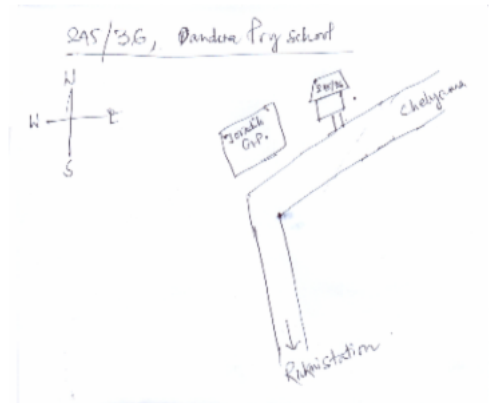

নির্বাচক নিবন্ধন আধিকারিকের স্বাক্ষর

Nazri Naksha

Google Map View

Polling Station Building Front View

Polling Station Front View

Cad View

Key MAP View

1 নাম : মুনমুন (মাজি)রায় স্বামীর নাম: প্রসেনজিৎ কুমার রায় বাড়ির নং : n0156 বয়স : 35 লিঙ্গ : মহিলা	WNM1258557 ফটো উপলব্ধ	2 নাম : <input type="text"/> পিতার নাম: <input type="text"/> বাড়ির নং : এন0123 বয়স : 64 লিঙ্গ : পুরুষ	GLM1648491 ফটো উপলব্ধ	3 নাম : মানস কুমার রায় পিতার নাম: দেবাশিষ চন্দ্র রায় বাড়ির নং : এন0123 বয়স : 30 লিঙ্গ : পুরুষ	WNM2680858 ফটো উপলব্ধ
4 নাম : মধুমিতা ব্যানার্জী স্বামীর নাম: মানস কুমার রায় বাড়ির নং : এন0123 বয়স : 26 লিঙ্গ : মহিলা	WNM2680809 ফটো উপলব্ধ	5 নাম : প্রবীর অধিকারী পিতার নাম: কৃষ্ণপদ অধিকারী বাড়ির নং : n0018 বয়স : 33 লিঙ্গ : পুরুষ	WNM1515857 ফটো উপলব্ধ	6 নাম : সন্তোষ অধিকারী পিতার নাম: সুধীর অধিকারী বাড়ির নং : n0017 বয়স : 66 লিঙ্গ : পুরুষ	GPP1222942 ফটো উপলব্ধ
7 নাম : গীতা অধিকারী স্বামীর নাম: সন্তোষ অধিকারী বাড়ির নং : n0017 বয়স : 61 লিঙ্গ : মহিলা	WB/35/240/027059 ফটো উপলব্ধ	8 নাম : কমল অধিকারী পিতার নাম: সুধীর অধিকারী বাড়ির নং : n0017 বয়স : 58 লিঙ্গ : পুরুষ	GPP1227859 ফটো উপলব্ধ	9 নাম : গীতা অধিকারী স্বামীর নাম: লালমোহন অধিকারী বাড়ির নং : n0018 বয়স : 71 লিঙ্গ : মহিলা	WB/35/240/027085 ফটো উপলব্ধ
10 নাম : শ্যামল অধিকারী পিতার নাম: লালমোহন অধিকারী বাড়ির নং : n0018 বয়স : 56 লিঙ্গ : পুরুষ	GPP1344597 ফটো উপলব্ধ	11 নাম : প্রতিমা অধিকারী স্বামীর নাম: শ্যামল অধিকারী বাড়ির নং : n0018 বয়স : 47 লিঙ্গ : মহিলা	GPP1344662 ফটো উপলব্ধ	12 নাম : সুভাষ রায় পিতার নাম: গোপাল রায় বাড়ির নং : এন0018 বয়স : 34 লিঙ্গ : পুরুষ	NT01730332 ফটো উপলব্ধ
13 নাম : শেফালী অধিকারী স্বামীর নাম: কমল অধিকারী বাড়ির নং : n0017 বয়স : 55 লিঙ্গ : মহিলা	GPP1228402 ফটো উপলব্ধ	14 নাম : প্রবোধ অধিকারী পিতার নাম: সন্তোষ অধিকারী বাড়ির নং : n0017 বয়স : 37 লিঙ্গ : পুরুষ	GPP2678175 ফটো উপলব্ধ	15 নাম : প্রদীপ অধিকারী পিতার নাম: সন্তোষ অধিকারী বাড়ির নং : n0017 বয়স : 35 লিঙ্গ : পুরুষ	WNM1376359 ফটো উপলব্ধ
16 নাম : পূর্ণিমা অধিকারী স্বামীর নাম: প্রদীপ অধিকারী বাড়ির নং : এন0017 বয়স : 34 লিঙ্গ : মহিলা	WNM2677888 ফটো উপলব্ধ	17 নাম : শ্রেয়া মুখার্জী পিতার নাম: পঞ্চানন মুখার্জী বাড়ির নং : এন0037 বয়স : 24 লিঙ্গ : মহিলা	WNM2390995 ফটো উপলব্ধ	18 নাম : মন্দিরা চক্রবর্তী মুখার্জী স্বামীর নাম: পঞ্চানন মুখার্জী বাড়ির নং : n0037 বয়স : 56 লিঙ্গ : মহিলা	GPP2470664 ফটো উপলব্ধ
19 নাম : পঞ্চানন মুখার্জী পিতার নাম: হরিপদ মুখার্জী বাড়ির নং : n0037 বয়স : 54 লিঙ্গ : পুরুষ	WB/35/240/027247 ফটো উপলব্ধ	20 নাম : সোনামনি পরামাণিক স্বামীর নাম: অর্জুন পরামাণিক বাড়ির নং : n0217 বয়স : 30 লিঙ্গ : মহিলা	WNM2173441 ফটো উপলব্ধ	21 নাম : প্রিয়া পরামাণিক স্বামীর নাম: পাপু পরামাণিক বাড়ির নং : ০ বয়স : 25 লিঙ্গ : মহিলা	WNM2173375 ফটো উপলব্ধ
22 নাম : মামনি পরামাণিক স্বামীর নাম: মনভূলা পরামাণিক বাড়ির নং : এন00125 বয়স : 29 লিঙ্গ : মহিলা	WNM2389633 ফটো উপলব্ধ	23 নাম : মামনি পরামাণিক স্বামীর নাম: বিজয় পরামাণিক বাড়ির নং : এন0195 বয়স : 26 লিঙ্গ : মহিলা	WNM2391423 ফটো উপলব্ধ	24 নাম : মঙ্গলা প্রমাণিক স্বামীর নাম: গোপাল প্রমাণিক বাড়ির নং : এন0023 বয়স : 22 লিঙ্গ : মহিলা	WNM2501393 ফটো উপলব্ধ
25 নাম : জ্যোৎস্না বাউরী মায়ের নাম: বিপিন বাউরী বাড়ির নং : n0059 বয়স : 38 লিঙ্গ : মহিলা	WNM1376367 ফটো উপলব্ধ	26 নাম : লেহাঙ্গি প্রমাণিক পিতার নাম: শান্তি প্রমাণিক বাড়ির নং : এন0014 বয়স : 34 লিঙ্গ : মহিলা	WNM2477503 ফটো উপলব্ধ	27 নাম : অমিত পরামাণিক পিতার নাম: সঞ্জয় পরামাণিক বাড়ির নং : এন0057 বয়স : 24 লিঙ্গ : পুরুষ	WNM2390847 ফটো উপলব্ধ
28 নাম : বিজয় পরামাণিক পিতার নাম: কালিপদ পরামাণিক বাড়ির নং : n0195 বয়স : 27 লিঙ্গ : পুরুষ	WNM2069169 ফটো উপলব্ধ	29 নাম : গুরুপদ পরামাণিক পিতার নাম: হারাধন পরামাণিক বাড়ির নং : n0062 বয়স : 62 লিঙ্গ : পুরুষ	GPP2106219 ফটো উপলব্ধ	30 নাম : নিমাই পরামাণিক মায়ের নাম: মেথিলা পরামাণিক বাড়ির নং : n0058 বয়স : 41 লিঙ্গ : পুরুষ	WNM0965905 ফটো উপলব্ধ