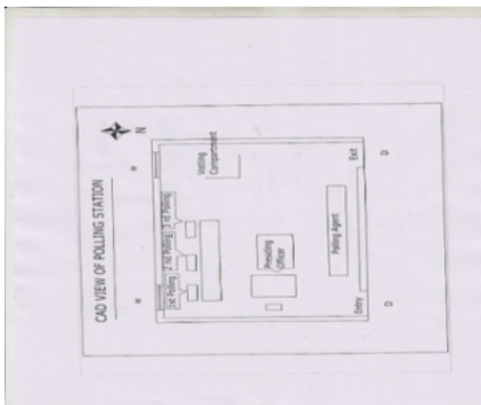

নির্বাচক নিবন্ধন আধিকারিকের স্বাক্ষর

Nazri Naksha

Google Map View

Polling Station Building Front View

Polling Station Front View

Cad View

Key MAP View

1 নাম : উমা দেবী স্বামীর নাম: বলদেব রাজোয়াড় বাড়ির নং : n0055 বয়স : 72 লিঙ্গ : মহিলা ফটো উপলব্ধ	WB/35/240/036490	2 নাম : অশোক রাজোয়াড় পিতার নাম: বলদেব রাজোয়াড় বাড়ির নং : n0055 বয়স : 44 লিঙ্গ : পুরুষ ফটো উপলব্ধ	WB/35/240/036208	3 নাম : সনকা রাজোয়াড় স্বামীর নাম: অশোক রাজোয়াড় বাড়ির নং : n0055 বয়স : 41 লিঙ্গ : মহিলা ফটো উপলব্ধ	GPP2679306
4 নাম : তাপস গরুই পিতার নাম: ক্ষেপু গরুই বাড়ির নং : এন00119 বয়স : 22 লিঙ্গ : পুরুষ ফটো উপলব্ধ	WNM2543536	5 নাম : বাবলু গরুই পিতার নাম: শিবরাম গরুই বাড়ির নং : n0076 বয়স : 37 লিঙ্গ : পুরুষ ফটো উপলব্ধ	WNM1259662	6 নাম : মঙ্গলী গরুই স্বামীর নাম: শক্তি পদ গরুই বাড়ির নং : এন0025 বয়স : 25 লিঙ্গ : মহিলা ফটো উপলব্ধ	WNM2408557
7 নাম : রেখা গরুই স্বামীর নাম: ভক্তিপদ গরুই বাড়ির নং : n0076 বয়স : 29 লিঙ্গ : মহিলা ফটো উপলব্ধ	WNM2001642	8 নাম : ধীরেন গরুই পিতার নাম: দক্ষিন গরুই বাড়ির নং : n0076 বয়স : 63 লিঙ্গ : পুরুষ ফটো উপলব্ধ	WB/35/240/036714	9 নাম : রমা গরুই স্বামীর নাম: বাবলু গরুই বাড়ির নং : n0076 বয়স : 32 লিঙ্গ : মহিলা ফটো উপলব্ধ	WNM1259654
10 নাম : যমুনা গরুই স্বামীর নাম: ক্ষেপু গরুই বাড়ির নং : n0119 বয়স : 52 লিঙ্গ : মহিলা ফটো উপলব্ধ	GPP2525418	11 নাম : বাসন্তী গরুই স্বামীর নাম: গৌতম গরুই বাড়ির নং : n0076 বয়স : 37 লিঙ্গ : মহিলা ফটো উপলব্ধ	GPP2734960	12 নাম : গৌতম গরুই পিতার নাম: শিবরাম গরুই বাড়ির নং : n0076 বয়স : 39 লিঙ্গ : পুরুষ ফটো উপলব্ধ	WNM0127803
13 নাম : যশোদা গরুই স্বামীর নাম: উত্তম গরুই বাড়ির নং : n0076 বয়স : 38 লিঙ্গ : মহিলা ফটো উপলব্ধ	WNM0966457	14 নাম : উত্তম গরুই পিতার নাম: ধীরেন গরুই বাড়ির নং : n0076 বয়স : 39 লিঙ্গ : পুরুষ ফটো উপলব্ধ	WNM0966465	15 নাম : চায়না গরুই স্বামীর নাম: পবন গরুই বাড়ির নং : n0076 বয়স : 41 লিঙ্গ : মহিলা ফটো উপলব্ধ	GPP2110757
16 নাম : পবন গরুই পিতার নাম: দক্ষিন গরুই বাড়ির নং : n0076 বয়স : 54 লিঙ্গ : পুরুষ ফটো উপলব্ধ	WB/35/240/036193	17 নাম : ভক্তিপদ গরুই পিতার নাম: ধীরেন গরুই বাড়ির নং : n0076 বয়স : 36 লিঙ্গ : পুরুষ ফটো উপলব্ধ	WNM1259605	18 নাম : শক্তিপদ গরুই পিতার নাম: ধীরেন গরুই বাড়ির নং : n0076 বয়স : 41 লিঙ্গ : পুরুষ ফটো উপলব্ধ	WNM1599331
19 নাম : পুষ্প গরুই স্বামীর নাম: ধীরেন গরুই বাড়ির নং : n0076 বয়স : 58 লিঙ্গ : মহিলা ফটো উপলব্ধ	WB/35/240/036312	20 নাম : ছবি গরুই স্বামীর নাম: শিব গরুই বাড়ির নং : n0076 বয়স : 63 লিঙ্গ : মহিলা ফটো উপলব্ধ	WB/35/240/036310	21 নাম : শিব গরুই পিতার নাম: দক্ষিন গরুই বাড়ির নং : n0076 বয়স : 69 লিঙ্গ : পুরুষ ফটো উপলব্ধ	WB/35/240/036634
22 নাম : রাজেশ গরুই পিতার নাম: পবন গরুই বাড়ির নং : এন0076 বয়স : 21 লিঙ্গ : পুরুষ ফটো উপলব্ধ	WNM2674968	23 নাম : প্রলয় কুমার দাস পিতার নাম: কীর্তনলাল দাস বাড়ির নং : n0101 বয়স : 48 লিঙ্গ : পুরুষ ফটো উপলব্ধ	GPP1231794	24 নাম : মলয় কুমার দাস পিতার নাম: কীর্তনলাল দাস বাড়ির নং : n0101 বয়স : 49 লিঙ্গ : পুরুষ ফটো উপলব্ধ	WB/35/240/036507
25 নাম : শীতল কুমার দাস পিতার নাম: কীর্তনলাল দাস বাড়ির নং : n0101 বয়স : 51 লিঙ্গ : পুরুষ ফটো উপলব্ধ	WNM2527265	26 নাম : সন্ধ্যা দাস স্বামীর নাম: কীর্তন দাস বাড়ির নং : n0101 বয়স : 69 লিঙ্গ : মহিলা ফটো উপলব্ধ	WB/35/240/036308	27 নাম : গুন্ডা দাস স্বামীর নাম: স্বপন কুমার দাস বাড়ির নং : n0101 বয়স : 38 লিঙ্গ : মহিলা ফটো উপলব্ধ	GPP2734978
28 নাম : স্বপন কুমার দাস পিতার নাম: ভজঙ্গভূষণ দাস বাড়ির নং : n0101 বয়স : 53 লিঙ্গ : পুরুষ ফটো উপলব্ধ	WNM2526762	29 নাম : মানিক চন্দ্র দাস পিতার নাম: অনঙ্গ মোহন দাস বাড়ির নং : n0102 বয়স : 66 লিঙ্গ : পুরুষ ফটো উপলব্ধ	WNM2215168	30 নাম : মহুয়া দাস স্বামীর নাম: সঞ্জয় দাস বাড়ির নং : n0111 বয়স : 44 লিঙ্গ : মহিলা ফটো উপলব্ধ	GPP2525434