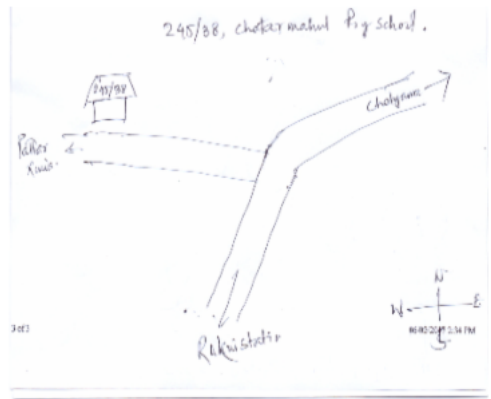

নির্বাচক নিবন্ধন আধিকারিকের স্বাক্ষর

Nazri Naksha

Google Map View

Polling Station Building Front View

Polling Station Front View

Cad View

Key MAP View

1 নাম : উমা দেবী স্বামীর নাম: বলদেব রাজোয়াড় বাড়ির নং : n0055 বয়স : 72 লিঙ্গ : মহিলা ফটো উপলব্ধ	WB/35/240/036490	2 নাম : অশোক রাজোয়াড় পিতার নাম: বলদেব রাজোয়াড় বাড়ির নং : n0055 বয়স : 44 লিঙ্গ : পুরুষ ফটো উপলব্ধ	WB/35/240/036208	3 নাম : সনকা রাজোয়াড় স্বামীর নাম: অশোক রাজোয়াড় বাড়ির নং : n0055 বয়স : 41 লিঙ্গ : মহিলা ফটো উপলব্ধ	GPP2679306
4 নাম : তাপস গরুই পিতার নাম: ক্ষেপু গরুই বাড়ির নং : এন00119 বয়স : 22 লিঙ্গ : পুরুষ ফটো উপলব্ধ	WNM2543536	5 নাম : বাবলু গরুই পিতার নাম: শিবরাম গরুই বাড়ির নং : n0076 বয়স : 37 লিঙ্গ : পুরুষ ফটো উপলব্ধ	WNM1259662	6 নাম : মঙ্গলী গরুই স্বামীর নাম: শক্তি পদ গরুই বাড়ির নং : এন0025 বয়স : 25 লিঙ্গ : মহিলা ফটো উপলব্ধ	WNM2408557
7 নাম : রেখা গরুই স্বামীর নাম: ভক্তিপদ গরুই বাড়ির নং : n0076 বয়স : 29 লিঙ্গ : মহিলা ফটো উপলব্ধ	WNM2001642	8 নাম : ধীরেন গরুই পিতার নাম: দক্ষিন গরুই বাড়ির নং : n0076 বয়স : 63 লিঙ্গ : পুরুষ ফটো উপলব্ধ	WB/35/240/036714	9 নাম : রমা গরুই স্বামীর নাম: বাবলু গরুই বাড়ির নং : n0076 বয়স : 32 লিঙ্গ : মহিলা ফটো উপলব্ধ	WNM1259654
10 নাম : যমুনা গরুই স্বামীর নাম: ক্ষেপু গরুই বাড়ির নং : n0119 বয়স : 52 লিঙ্গ : মহিলা ফটো উপলব্ধ	GPP2525418	11 নাম : বাসন্তী গরুই স্বামীর নাম: গৌতম গরুই বাড়ির নং : n0076 বয়স : 37 লিঙ্গ : মহিলা ফটো উপলব্ধ	GPP2734960	12 নাম : গৌতম গরুই পিতার নাম: শিবরাম গরুই বাড়ির নং : n0076 বয়স : 39 লিঙ্গ : পুরুষ ফটো উপলব্ধ	WNM0127803
13 নাম : যশোদা গরুই স্বামীর নাম: উত্তম গরুই বাড়ির নং : n0076 বয়স : 38 লিঙ্গ : মহিলা ফটো উপলব্ধ	WNM0966457	14 নাম : উত্তম গরুই পিতার নাম: ধীরেন গরুই বাড়ির নং : n0076 বয়স : 39 লিঙ্গ : পুরুষ ফটো উপলব্ধ	WNM0966465	15 নাম : চায়না গরুই স্বামীর নাম: পবন গরুই বাড়ির নং : n0076 বয়স : 41 লিঙ্গ : মহিলা ফটো উপলব্ধ	GPP2110757
16 নাম : পবন গরুই পিতার নাম: দক্ষিন গরুই বাড়ির নং : n0076 বয়স : 54 লিঙ্গ : পুরুষ ফটো উপলব্ধ	WB/35/240/036193	17 নাম : ভক্তিপদ গরুই পিতার নাম: ধীরেন গরুই বাড়ির নং : n0076 বয়স : 36 লিঙ্গ : পুরুষ ফটো উপলব্ধ	WNM1259605	18 নাম : শক্তিপদ গরুই পিতার নাম: ধীরেন গরুই বাড়ির নং : n0076 বয়স : 41 লিঙ্গ : পুরুষ ফটো উপলব্ধ	WNM1599331
19 নাম : পুষ্প গরুই স্বামীর নাম: ধীরেন গরুই বাড়ির নং : n0076 বয়স : 58 লিঙ্গ : মহিলা ফটো উপলব্ধ	WB/35/240/036312	20 নাম : ছবি গরুই স্বামীর নাম: শিব গরুই বাড়ির নং : n0076 বয়স : 63 লিঙ্গ : মহিলা ফটো উপলব্ধ	WB/35/240/036310	21 নাম : শিব গরুই পিতার নাম: দক্ষিন গরুই বাড়ির নং : n0076 বয়স : 69 লিঙ্গ : পুরুষ ফটো উপলব্ধ	WB/35/240/036634
22 নাম : রাজেশ গরুই পিতার নাম: পবন গরুই বাড়ির নং : এন0076 বয়স : 21 লিঙ্গ : পুরুষ ফটো উপলব্ধ	WNM2674968	23 নাম : প্রলয় কুমার দাস পিতার নাম: কীর্তনলাল দাস বাড়ির নং : n0101 বয়স : 48 লিঙ্গ : পুরুষ ফটো উপলব্ধ	GPP1231794	24 নাম : মলয় কুমার দাস পিতার নাম: কীর্তনলাল দাস বাড়ির নং : n0101 বয়স : 49 লিঙ্গ : পুরুষ ফটো উপলব্ধ	WB/35/240/036507
25 নাম : শীতল কুমার দাস পিতার নাম: কীর্তনলাল দাস বাড়ির নং : n0101 বয়স : 51 লিঙ্গ : পুরুষ ফটো উপলব্ধ	WNM2527265	26 নাম : সন্ধ্যা দাস স্বামীর নাম: কীর্তন দাস বাড়ির নং : n0101 বয়স : 69 লিঙ্গ : মহিলা ফটো উপলব্ধ	WB/35/240/036308	27 নাম : গুন্ডা দাস স্বামীর নাম: স্বপন কুমার দাস বাড়ির নং : n0101 বয়স : 38 লিঙ্গ : মহিলা ফটো উপলব্ধ	GPP2734978
28 নাম : স্বপন কুমার দাস পিতার নাম: ভজঙ্গভূষণ দাস বাড়ির নং : n0101 বয়স : 53 লিঙ্গ : পুরুষ ফটো উপলব্ধ	WNM2526762	29 নাম : মানিক চন্দ্র দাস পিতার নাম: অনঙ্গ মোহন দাস বাড়ির নং : n0102 বয়স : 66 লিঙ্গ : পুরুষ ফটো উপলব্ধ	WNM2215168	30 নাম : মহুয়া দাস স্বামীর নাম: সঞ্জয় দাস বাড়ির নং : n0111 বয়স : 44 লিঙ্গ : মহিলা ফটো উপলব্ধ	GPP2525434