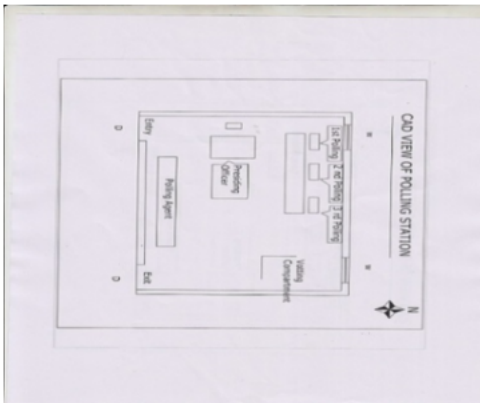

নির্বাচক নিবন্ধন আধিকারিকের স্বাক্ষর

Nazri Naksha

Google Map View

Polling Station Building Front View

Polling Station Front View

Cad View

Key MAP View

1 নাম : কালিচরন মুদি পিতার নাম: রামেশ্বর মুদি বাড়ির নং : n0011 বয়স : 35 লিঙ্গ : পুরুষ	WNM1516616 ফটো উপলব্ধ	2 নাম : পূজা মুদি মায়ের নাম: রাধীকা দেবী মুদি বাড়ির নং : n0011 বয়স : 27 লিঙ্গ : মহিলা	WNM2001709 ফটো উপলব্ধ	3 নাম : রঞ্জু মুদি স্বামীর নাম: কালিচরন মুদি বাড়ির নং : n0011 বয়স : 30 লিঙ্গ : মহিলা	WNM1982305 ফটো উপলব্ধ
4 নাম : মীরা রাজোয়াড় স্বামীর নাম: দীপক রাজোয়াড় বাড়ির নং : n0088 বয়স : 39 লিঙ্গ : মহিলা	GPP2112456 ফটো উপলব্ধ	5 নাম : বিশুজিৎ রাজোয়াড় পিতার নাম: দীপক রাজোয়াড় বাড়ির নং : এন0088 বয়স : 23 লিঙ্গ : পুরুষ	WNM2488229 ফটো উপলব্ধ	6 নাম : রাধীকা দেবী পিতার নাম: রামেশ্বর মুদি বাড়ির নং : n0011 বয়স : 47 লিঙ্গ : মহিলা	WNM0966390 ফটো উপলব্ধ
7 নাম : ভবানী মুদি পিতার নাম: বিশ্বনাথ মুদি বাড়ির নং : n0011 বয়স : 27 লিঙ্গ : পুরুষ	WNM2001766 ফটো উপলব্ধ	8 নাম : শিবু মুদি পিতার নাম: বিশ্বনাথ মুদি বাড়ির নং : এন০০১১ বয়স : 25 লিঙ্গ : পুরুষ	WNM2173995 ফটো উপলব্ধ	9 নাম : অভিজিৎ রাজোয়ার পিতার নাম: দীপক রাজোয়ার বাড়ির নং : এন০০৮৮ বয়স : 25 লিঙ্গ : পুরুষ	WNM2173979 ফটো উপলব্ধ
10 নাম : দীপক রাজোয়াড় পিতার নাম: শশধর রাজোয়াড় বাড়ির নং : n0088 বয়স : 49 লিঙ্গ : পুরুষ	WNM2534006 ফটো উপলব্ধ	11 নাম : অজয় কর্মকার পিতার নাম: অশিত কর্মকার বাড়ির নং : এন0086 বয়স : 27 লিঙ্গ : পুরুষ	WNM2501310 ফটো উপলব্ধ	12 নাম : উত্তর কর্মকার পিতার নাম: সহদেব কর্মকার বাড়ির নং : এন0008 বয়স : 33 লিঙ্গ : মহিলা	WNM2578458 ফটো উপলব্ধ
13 নাম : অশিত কর্মকার পিতার নাম: পদ্ম কর্মকার বাড়ির নং : n0086 বয়স : 55 লিঙ্গ : পুরুষ	WB/35/240/036567 ফটো উপলব্ধ	14 নাম : প্রতিমা কর্মকার স্বামীর নাম: রাহুল কর্মকার বাড়ির নং : এন0002 বয়স : 22 লিঙ্গ : মহিলা	WNM2570315 ফটো উপলব্ধ	15 নাম : রাহুল কর্মকার পিতার নাম: মানিক কর্মকার বাড়ির নং : এন0002 বয়স : 21 লিঙ্গ : পুরুষ	WNM2570299 ফটো উপলব্ধ
16 নাম : সমলা কর্মকার স্বামীর নাম: যুদ্ধাঙ্গীর কর্মকার বাড়ির নং : এন0002 বয়স : 26 লিঙ্গ : মহিলা	WNM2566818 ফটো উপলব্ধ	17 নাম : গন্তির কর্মকার পিতার নাম: সুধির কর্মকার বাড়ির নং : n0106 বয়স : 32 লিঙ্গ : পুরুষ	WNM1881697 ফটো উপলব্ধ	18 নাম : মানিক কর্মকার পিতার নাম: অমল্য কর্মকার বাড়ির নং : n0002 বয়স : 48 লিঙ্গ : পুরুষ	GPP2679405 ফটো উপলব্ধ
19 নাম : পূর্ণিমা কর্মকার স্বামীর নাম: বুলেট কর্মকার বাড়ির নং : n0106 বয়স : 28 লিঙ্গ : মহিলা	WNM1982271 ফটো উপলব্ধ	20 নাম : অমর কর্মকার পিতার নাম: সন্তোষ কর্মকার বাড়ির নং : n0003 বয়স : 45 লিঙ্গ : পুরুষ	GPP1231810 ফটো উপলব্ধ	21 নাম : নির্মল কর্মকার পিতার নাম: প্রসন্ন কর্মকার বাড়ির নং : n0166 বয়স : 38 লিঙ্গ : পুরুষ	WNM1704089 ফটো উপলব্ধ
22 নাম : পারুল কর্মকার স্বামীর নাম: গন্তীর কর্মকার বাড়ির নং : n0106 বয়স : 35 লিঙ্গ : মহিলা	WNM1599513 ফটো উপলব্ধ	23 নাম : বুলেট কর্মকার পিতার নাম: সুধীর কর্মকার বাড়ির নং : n0106 বয়স : 32 লিঙ্গ : পুরুষ	WNM1599562 ফটো উপলব্ধ	24 নাম : ঠান্ডী কর্মকার স্বামীর নাম: মিতুন কর্মকার বাড়ির নং : n0106 বয়স : 36 লিঙ্গ : মহিলা	WNM0966440 ফটো উপলব্ধ
25 নাম : মিতুন কর্মকার পিতার নাম: সুধীর কর্মকার বাড়ির নং : n0106 বয়স : 39 লিঙ্গ : পুরুষ	WNM0966432 ফটো উপলব্ধ	26 নাম : শান্তি কর্মকার স্বামীর নাম: সুধীর কর্মকার বাড়ির নং : n0106 বয়স : 61 লিঙ্গ : মহিলা	GPP1231752 ফটো উপলব্ধ	27 নাম : সুধীর কর্মকার পিতার নাম: পদ্ম কর্মকার বাড়ির নং : n0106 বয়স : 71 লিঙ্গ : পুরুষ	WB/35/240/036042 ফটো উপলব্ধ
28 নাম : মমতা কর্মকার স্বামীর নাম: অসিত কর্মকার বাড়ির নং : n0086 বয়স : 52 লিঙ্গ : মহিলা	WB/35/240/036673 ফটো উপলব্ধ	29 নাম : গৌরাঙ্গ কর্মকার পিতার নাম: সাধু কর্মকার বাড়ির নং : n0004 বয়স : 30 লিঙ্গ : পুরুষ	WNM1881689 ফটো উপলব্ধ	30 নাম : মমতা কর্মকার স্বামীর নাম: সাধু কর্মকার বাড়ির নং : চাতরমহল বয়স : 52 লিঙ্গ : মহিলা	WNM2739498 ফটো উপলব্ধ