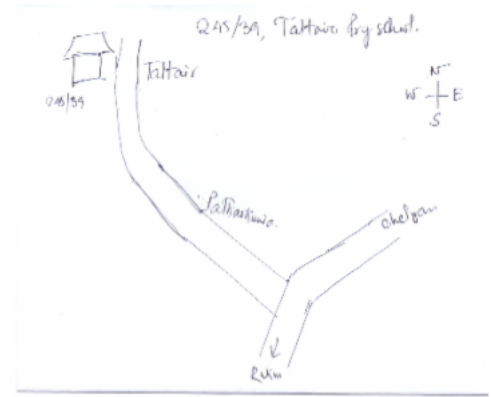

নির্বাচক নিবন্ধন আধিকারিকের স্বাক্ষর

Nazri Naksha

Google Map View

Polling Station Building Front View

Polling Station Front View

Cad View

Key MAP View

1 নাম : কালিচরন মুদি পিতার নাম: রামেশ্বর মুদি বাড়ির নং : n0011 বয়স : 35 লিঙ্গ : পুরুষ	WNM1516616 ফটো উপলব্ধ	2 নাম : পূজা মুদি মায়ের নাম: রাধীকা দেবী মুদি বাড়ির নং : n0011 বয়স : 27 লিঙ্গ : মহিলা	WNM2001709 ফটো উপলব্ধ	3 নাম : রঞ্জু মুদি স্বামীর নাম: কালিচরন মুদি বাড়ির নং : n0011 বয়স : 30 লিঙ্গ : মহিলা	WNM1982305 ফটো উপলব্ধ
4 নাম : মীরা রাজোয়াড় স্বামীর নাম: দীপক রাজোয়াড় বাড়ির নং : n0088 বয়স : 39 লিঙ্গ : মহিলা	GPP2112456 ফটো উপলব্ধ	5 নাম : বিশুজিৎ রাজোয়াড় পিতার নাম: দীপক রাজোয়াড় বাড়ির নং : এন0088 বয়স : 23 লিঙ্গ : পুরুষ	WNM2488229 ফটো উপলব্ধ	6 নাম : রাধীকা দেবী পিতার নাম: রামেশ্বর মুদি বাড়ির নং : n0011 বয়স : 47 লিঙ্গ : মহিলা	WNM0966390 ফটো উপলব্ধ
7 নাম : ভবানী মুদি পিতার নাম: বিশ্বনাথ মুদি বাড়ির নং : n0011 বয়স : 27 লিঙ্গ : পুরুষ	WNM2001766 ফটো উপলব্ধ	8 নাম : শিবু মুদি পিতার নাম: বিশ্বনাথ মুদি বাড়ির নং : এন০০১১ বয়স : 25 লিঙ্গ : পুরুষ	WNM2173995 ফটো উপলব্ধ	9 নাম : অভিজিৎ রাজোয়ার পিতার নাম: দীপক রাজোয়ার বাড়ির নং : এন০০৮৮ বয়স : 25 লিঙ্গ : পুরুষ	WNM2173979 ফটো উপলব্ধ
10 নাম : দীপক রাজোয়াড় পিতার নাম: শশধর রাজোয়াড় বাড়ির নং : n0088 বয়স : 49 লিঙ্গ : পুরুষ	WNM2534006 ফটো উপলব্ধ	11 নাম : অজয় কর্মকার পিতার নাম: অশিত কর্মকার বাড়ির নং : এন0086 বয়স : 27 লিঙ্গ : পুরুষ	WNM2501310 ফটো উপলব্ধ	12 নাম : উত্তর কর্মকার পিতার নাম: সহদেব কর্মকার বাড়ির নং : এন0008 বয়স : 33 লিঙ্গ : মহিলা	WNM2578458 ফটো উপলব্ধ
13 নাম : অশিত কর্মকার পিতার নাম: পদ্ম কর্মকার বাড়ির নং : n0086 বয়স : 55 লিঙ্গ : পুরুষ	WB/35/240/036567 ফটো উপলব্ধ	14 নাম : প্রতিমা কর্মকার স্বামীর নাম: রাহুল কর্মকার বাড়ির নং : এন0002 বয়স : 22 লিঙ্গ : মহিলা	WNM2570315 ফটো উপলব্ধ	15 নাম : রাহুল কর্মকার পিতার নাম: মানিক কর্মকার বাড়ির নং : এন0002 বয়স : 21 লিঙ্গ : পুরুষ	WNM2570299 ফটো উপলব্ধ
16 নাম : সমলা কর্মকার স্বামীর নাম: যুদ্ধাঙ্গীর কর্মকার বাড়ির নং : এন0002 বয়স : 26 লিঙ্গ : মহিলা	WNM2566818 ফটো উপলব্ধ	17 নাম : গন্তির কর্মকার পিতার নাম: সুধির কর্মকার বাড়ির নং : n0106 বয়স : 32 লিঙ্গ : পুরুষ	WNM1881697 ফটো উপলব্ধ	18 নাম : মানিক কর্মকার পিতার নাম: অমল্য কর্মকার বাড়ির নং : n0002 বয়স : 48 লিঙ্গ : পুরুষ	GPP2679405 ফটো উপলব্ধ
19 নাম : পূর্ণিমা কর্মকার স্বামীর নাম: বুলেট কর্মকার বাড়ির নং : n0106 বয়স : 28 লিঙ্গ : মহিলা	WNM1982271 ফটো উপলব্ধ	20 নাম : অমর কর্মকার পিতার নাম: সন্তোষ কর্মকার বাড়ির নং : n0003 বয়স : 45 লিঙ্গ : পুরুষ	GPP1231810 ফটো উপলব্ধ	21 নাম : নির্মল কর্মকার পিতার নাম: প্রসন্ন কর্মকার বাড়ির নং : n0166 বয়স : 38 লিঙ্গ : পুরুষ	WNM1704089 ফটো উপলব্ধ
22 নাম : পারুল কর্মকার স্বামীর নাম: গন্তীর কর্মকার বাড়ির নং : n0106 বয়স : 35 লিঙ্গ : মহিলা	WNM1599513 ফটো উপলব্ধ	23 নাম : বুলেট কর্মকার পিতার নাম: সুধীর কর্মকার বাড়ির নং : n0106 বয়স : 32 লিঙ্গ : পুরুষ	WNM1599562 ফটো উপলব্ধ	24 নাম : ঠান্ডী কর্মকার স্বামীর নাম: মিতুন কর্মকার বাড়ির নং : n0106 বয়স : 36 লিঙ্গ : মহিলা	WNM0966440 ফটো উপলব্ধ
25 নাম : মিতুন কর্মকার পিতার নাম: সুধীর কর্মকার বাড়ির নং : n0106 বয়স : 39 লিঙ্গ : পুরুষ	WNM0966432 ফটো উপলব্ধ	26 নাম : শান্তি কর্মকার স্বামীর নাম: সুধীর কর্মকার বাড়ির নং : n0106 বয়স : 61 লিঙ্গ : মহিলা	GPP1231752 ফটো উপলব্ধ	27 নাম : সুধীর কর্মকার পিতার নাম: পদ্ম কর্মকার বাড়ির নং : n0106 বয়স : 71 লিঙ্গ : পুরুষ	WB/35/240/036042 ফটো উপলব্ধ
28 নাম : মমতা কর্মকার স্বামীর নাম: অসিত কর্মকার বাড়ির নং : n0086 বয়স : 52 লিঙ্গ : মহিলা	WB/35/240/036673 ফটো উপলব্ধ	29 নাম : গৌরাঙ্গ কর্মকার পিতার নাম: সাধু কর্মকার বাড়ির নং : n0004 বয়স : 30 লিঙ্গ : পুরুষ	WNM1881689 ফটো উপলব্ধ	30 নাম : মমতা কর্মকার স্বামীর নাম: সাধু কর্মকার বাড়ির নং : চাতরমহল বয়স : 52 লিঙ্গ : মহিলা	WNM2739498 ফটো উপলব্ধ