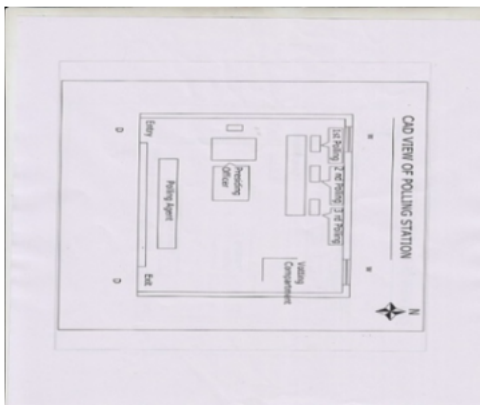

নির্বাচক নিবন্ধন আধিকারিকের স্বাক্ষর

Nazri Naksha

Google Map View

Polling Station Building Front View

Polling Station Front View

Cad View

Key MAP View

বিধানসভা নির্বাচনক্ষেত্রের নং, নাম : 245-পাড়া
ভাগ নং, নাম : 1-গঁরাইকুলি,কামারপাড়া,মসজিদপাড়া,নামোপাড়া