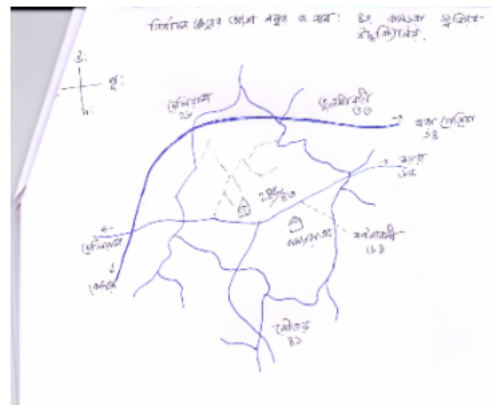

নির্বাচক নিবন্ধন আধিকারিকের স্বাক্ষর

Nazri Naksha

Google Map View

Polling Station Building Front View

Polling Station Front View

Cad View

Key MAP View

বিধানসভা নির্বাচনক্ষেত্রের নং, নাম : 245-পাড়া
ভাগ নং, নাম : 1-গঁরাইকুলি,কামারপাড়া,মসজিদপাড়া,নামোপাড়া