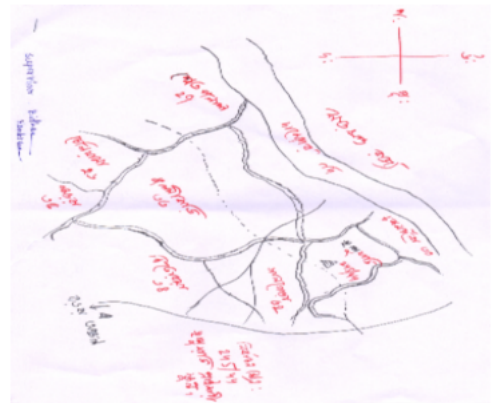

নির্বাচক নিবন্ধন আধিকারিকের স্বাক্ষর

Nazri Naksha

Google Map View

Polling Station Building Front View

Polling Station Front View

Cad View

Key MAP View

1 নাম : শক্তি কিস্কু স্বামীর নাম: লখিশ্বর কিস্কু বাড়ির নং : n0046 বয়স : 32 লিঙ্গ : মহিলা	WNM2002921 ফটো উপলব্ধ	2 নাম : সীতারাম মুর্মু পিতার নাম: চাঁদ মুর্মু বাড়ির নং : n0041 বয়স : 62 লিঙ্গ : পুরুষ	GPP0207670 ফটো উপলব্ধ	3 নাম : রেবতী মুর্মু স্বামীর নাম: সিতারাম মুর্মু বাড়ির নং : n0041 বয়স : 36 লিঙ্গ : মহিলা	WNM1807288 ফটো উপলব্ধ
4 নাম : রাম কিস্কু মায়ের নাম: সাইমুনি কিস্কু বাড়ির নং : n0014 বয়স : 30 লিঙ্গ : পুরুষ	WNM1706084 ফটো উপলব্ধ	5 নাম : শ্যামা কিস্কু পিতার নাম: লখিরাম কিস্কু বাড়ির নং : n0014 বয়স : 50 লিঙ্গ : পুরুষ	GPP0207183 ফটো উপলব্ধ	6 নাম : দীপালি কিস্কু স্বামীর নাম: সুনীল কিস্কু বাড়ির নং : n0014 বয়স : 48 লিঙ্গ : মহিলা	GPP1764661 ফটো উপলব্ধ
7 নাম : সুনীল কিস্কু পিতার নাম: লখিরাম কিস্কু বাড়ির নং : n0014 বয়স : 53 লিঙ্গ : পুরুষ	GPP1764653 ফটো উপলব্ধ	8 নাম : সমীর কিস্কু পিতার নাম: লখিদাস কিস্কু বাড়ির নং : n0013 বয়স : 29 লিঙ্গ : পুরুষ	WNM1828227 ফটো উপলব্ধ	9 নাম : মহেশ্বর কিস্কু পিতার নাম: ইন্দান কিস্কু বাড়ির নং : n0013 বয়স : 35 লিঙ্গ : পুরুষ	WNM1601632 ফটো উপলব্ধ
10 নাম : শকদী কিস্কু স্বামীর নাম: যোগেশ্বর কিস্কু বাড়ির নং : এন0018 বয়স : 32 লিঙ্গ : মহিলা	ZJZ1845197 ফটো উপলব্ধ	11 নাম : লখিশ্বর কিস্কু পিতার নাম: সরাবন কিস্কু বাড়ির নং : n0046 বয়স : 32 লিঙ্গ : পুরুষ	WNM1601798 ফটো উপলব্ধ	12 নাম : হিমলি কিস্কু স্বামীর নাম: সূর্য্য কিস্কু বাড়ির নং : n0046 বয়স : 57 লিঙ্গ : মহিলা	GPP2542637 ফটো উপলব্ধ
13 নাম : সমানি কিস্কু স্বামীর নাম: শ্রাবন কিস্কু বাড়ির নং : n0046 বয়স : 54 লিঙ্গ : মহিলা	GPP0207217 ফটো উপলব্ধ	14 নাম : শ্রাবন কিস্কু পিতার নাম: লোখু কিস্কু বাড়ির নং : n0046 বয়স : 61 লিঙ্গ : পুরুষ	GPP0207209 ফটো উপলব্ধ	15 নাম : সূর্য্য কিস্কু পিতার নাম: লোখু কিস্কু বাড়ির নং : n0046 বয়স : 68 লিঙ্গ : পুরুষ	GPP2542629 ফটো উপলব্ধ
16 নাম : রামলাল কিস্কু পিতার নাম: সূর্য্য কিস্কু বাড়ির নং : n0021 বয়স : 31 লিঙ্গ : পুরুষ	WNM1807379 ফটো উপলব্ধ	17 নাম : শঙ্কর কিস্কু পিতার নাম: অক্ষয় কিস্কু বাড়ির নং : n0021 বয়স : 33 লিঙ্গ : পুরুষ	WNM1601749 ফটো উপলব্ধ	18 নাম : সুরজমনি কিস্কু স্বামীর নাম: অক্ষয় কিস্কু বাড়ির নং : n0021 বয়স : 58 লিঙ্গ : মহিলা	GPP0207142 ফটো উপলব্ধ
19 নাম : লক্ষন কিস্কু মায়ের নাম: সাতমনি কিস্কু বাড়ির নং : n0014 বয়স : 30 লিঙ্গ : পুরুষ	WNM1706043 ফটো উপলব্ধ	20 নাম : হেমলাল কিস্কু পিতার নাম: সূর্য কিস্কু বাড়ির নং : এন0046 বয়স : 30 লিঙ্গ : পুরুষ	WNM2542470 ফটো উপলব্ধ	21 নাম : তুলশি কিস্কু পিতার নাম: ইন্দান কিস্কু বাড়ির নং : n0013 বয়স : 36 লিঙ্গ : মহিলা	WNM1706118 ফটো উপলব্ধ
22 নাম : যোগেশ্বর কিস্কু পিতার নাম: ইন্দান কিস্কু বাড়ির নং : n0013 বয়স : 43 লিঙ্গ : পুরুষ	WNM1261429 ফটো উপলব্ধ	23 নাম : দীপা কিস্কু স্বামীর নাম: লখিদাস কিস্কু বাড়ির নং : n0013 বয়স : 51 লিঙ্গ : মহিলা	GPP2542603 ফটো উপলব্ধ	24 নাম : দুর্গামনি কিস্কু স্বামীর নাম: ইন্দন কিস্কু বাড়ির নং : n0013 বয়স : 62 লিঙ্গ : মহিলা	GPP2542595 ফটো উপলব্ধ
25 নাম : মনিষা কিস্কু পিতার নাম: সুনীল কিস্কু বাড়ির নং : এন0018 বয়স : 28 লিঙ্গ : মহিলা	WNM2159366 ফটো উপলব্ধ	26 নাম : শকুন্তলা কিস্কু স্বামীর নাম: মহেশ্বর কিস্কু বাড়ির নং : n0013 বয়স : 37 লিঙ্গ : মহিলা	WNM2297869 ফটো উপলব্ধ	27 নাম : ললিতা কিস্কু স্বামীর নাম: রাম কিস্কু বাড়ির নং : n0014 বয়স : 26 লিঙ্গ : মহিলা	WNM2302727 ফটো উপলব্ধ
28 নাম : লক্ষ্মী কিস্কু পিতার নাম: সুনীল কিস্কু বাড়ির নং : এন0014 বয়স : 25 লিঙ্গ : মহিলা	WNM2435188 ফটো উপলব্ধ	29 নাম : বৃধনী কিস্কু স্বামীর নাম: মোহন কিস্কু বাড়ির নং : এন0041 বয়স : 64 লিঙ্গ : মহিলা	GPP0207662 ফটো উপলব্ধ	30 নাম : বিকাশ কিস্কু পিতার নাম: সুনীল কিস্কু বাড়ির নং : এন0014 বয়স : 21 লিঙ্গ : পুরুষ	WNM2575025 ফটো উপলব্ধ