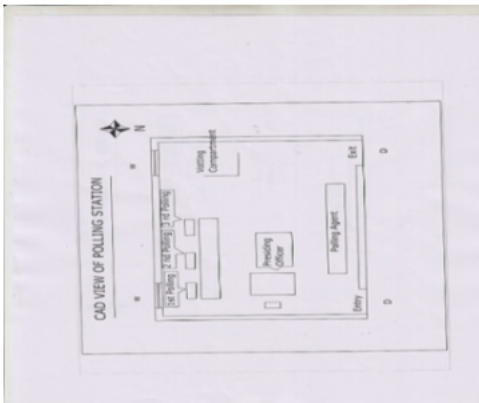

নির্বাচক নিবন্ধন আধিকারিকের স্বাক্ষর

Nazri Naksha

Google Map View

Polling Station Building Front View

Polling Station Front View

Cad View

Key MAP View

বিধানসভা নির্বাচনক্ষেত্রের নং, নাম : 245-পাড়া
ভাগ নং, নাম : 1-লায়া-বাউরী, বামুনপাড়া, নামোকুলি