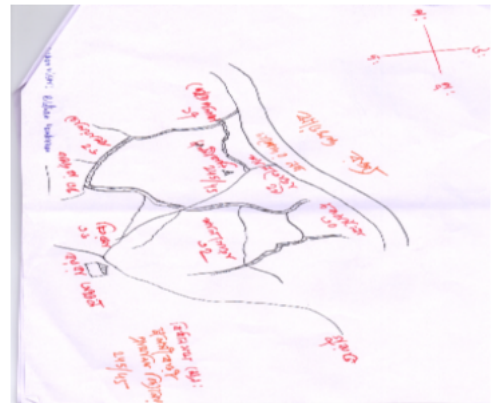

নির্বাচক নিবন্ধন আধিকারিকের স্বাক্ষর

Nazri Naksha

Google Map View

Polling Station Building Front View

Polling Station Front View

Cad View

Key MAP View

বিধানসভা নির্বাচনক্ষেত্রের নং, নাম : 245-পাড়া
ভাগ নং, নাম : 1-লায়া-বাউরী, বামুনপাড়া, নামোকুলি