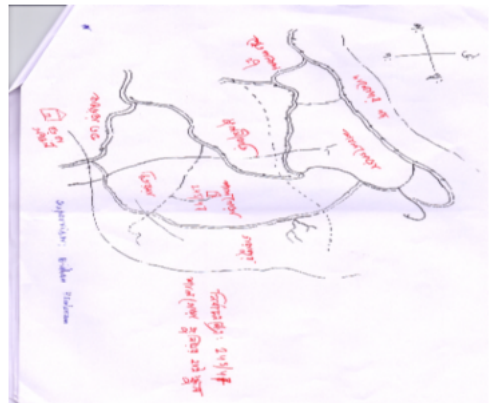

নির্বাচক নিবন্ধন আধিকারিকের স্বাক্ষর

Nazri Naksha

Google Map View

Polling Station Building Front View

Polling Station Front View

Cad View

Key MAP View

1 নাম : ফটিক কর্মকার পিতার নাম: হারাধন কর্মকার বাড়ির নং : n0013 বয়স : 61 লিঙ্গ : পুরুষ	WB/35/240/108337	ফটো উপলব্ধ	2 নাম : বলাই কর্মকার পিতার নাম: হারাধন কর্মকার বাড়ির নং : n0013 বয়স : 50 লিঙ্গ : পুরুষ	WB/35/240/108700	ফটো উপলব্ধ	3 নাম : চায়না কর্মকার স্বামীর নাম: ফটিক কর্মকার বাড়ির নং : n0013 বয়স : 57 লিঙ্গ : মহিলা	WB/35/240/108250	ফটো উপলব্ধ
4 নাম : পুনিমা কর্মকার স্বামীর নাম: রসাই কর্মকার বাড়ির নং : n0013 বয়স : 46 লিঙ্গ : মহিলা	GPP2156487	ফটো উপলব্ধ	5 নাম : উত্তম কর্মকার পিতার নাম: ফটিক কর্মকার বাড়ির নং : n0013 বয়স : 38 লিঙ্গ : পুরুষ	GPP2688760	ফটো উপলব্ধ	6 নাম : আরতী কর্মকার স্বামীর নাম: উত্তম কর্মকার বাড়ির নং : n0013 বয়স : 33 লিঙ্গ : মহিলা	WNM1602671	ফটো উপলব্ধ
7 নাম : গৌতম কর্মকার পিতার নাম: ফটিক কর্মকার বাড়ির নং : ও বয়স : 35 লিঙ্গ : পুরুষ	WNM1602770	ফটো উপলব্ধ	8 নাম : বঙ্কেশ কর্মকার পিতার নাম: ফটিক কর্মকার বাড়ির নং : n0013 বয়স : 33 লিঙ্গ : পুরুষ	WNM1707439	ফটো উপলব্ধ	9 নাম : গৌরী কর্মকার স্বামীর নাম: মেঘু কর্মকার বাড়ির নং : n0013 বয়স : 41 লিঙ্গ : মহিলা	WNM1602689	ফটো উপলব্ধ
10 নাম : বিষ্ণু কর্মকার পিতার নাম: বলাই কর্মকার বাড়ির নং : এন0013 বয়স : 22 লিঙ্গ : পুরুষ	WNM2551372	ফটো উপলব্ধ	11 নাম : মেঘু কর্মকার পিতার নাম: হারাধন কর্মকার বাড়ির নং : n0013 বয়স : 48 লিঙ্গ : পুরুষ	GPP1190669	ফটো উপলব্ধ	12 নাম : বাপি কর্মকার পিতার নাম: বলাই কর্মকার বাড়ির নং : n0013 বয়স : 24 লিঙ্গ : পুরুষ	WNM2305324	ফটো উপলব্ধ
13 নাম : বিকাশ গরুই পিতার নাম: পরমেশ্বর গরুই বাড়ির নং : n0093 বয়স : 27 লিঙ্গ : পুরুষ	WNM2003622	ফটো উপলব্ধ	14 নাম : দিনেশ গরুই পিতার নাম: পরমেশ্বর গরুই বাড়ির নং : n0093 বয়স : 29 লিঙ্গ : পুরুষ	WNM2003630	ফটো উপলব্ধ	15 নাম : লক্ষী পরামানিক স্বামীর নাম: সুনীল পরামানিক বাড়ির নং : n0081 বয়স : 61 লিঙ্গ : মহিলা	GPP2129070	ফটো উপলব্ধ
16 নাম : রবিন পরামানিক পিতার নাম: সুনীল পরামানিক বাড়ির নং : n0081 বয়স : 30 লিঙ্গ : পুরুষ	WNM1829167	ফটো উপলব্ধ	17 নাম : বিজলা মণ্ডল স্বামীর নাম: বিদেশী মণ্ডল বাড়ির নং : n0038 বয়স : 85 লিঙ্গ : মহিলা	WB/35/240/108034	ফটো উপলব্ধ	18 নাম : দুর্গাই মণ্ডল পিতার নাম: বিদেশী মণ্ডল বাড়ির নং : n0038 বয়স : 62 লিঙ্গ : পুরুষ	WB/35/240/108223	ফটো উপলব্ধ
19 নাম : পুনিমা মণ্ডল স্বামীর নাম: দুর্গাই মণ্ডল বাড়ির নং : n0038 বয়স : 58 লিঙ্গ : মহিলা	WB/35/240/108100	ফটো উপলব্ধ	20 নাম : কাল্লাবতী মণ্ডল পিতার নাম: বিদেশী মণ্ডল বাড়ির নং : n0038 বয়স : 56 লিঙ্গ : মহিলা	WB/35/240/108037	ফটো উপলব্ধ	21 নাম : সুধীর মণ্ডল পিতার নাম: বিদেশী মণ্ডল বাড়ির নং : n0038 বয়স : 67 লিঙ্গ : পুরুষ	WB/35/240/108509	ফটো উপলব্ধ
22 নাম : ভাদু মণ্ডল স্বামীর নাম: সুধীর মণ্ডল বাড়ির নং : n0038 বয়স : 60 লিঙ্গ : মহিলা	WB/35/240/108032	ফটো উপলব্ধ	23 নাম : স্বপন কুমার মণ্ডল পিতার নাম: সুধীর মণ্ডল বাড়ির নং : n0038 বয়স : 46 লিঙ্গ : পুরুষ	GPP1768894	ফটো উপলব্ধ	24 নাম : রাজু মণ্ডল পিতার নাম: সুধীর মণ্ডল বাড়ির নং : n0038 বয়স : 43 লিঙ্গ : পুরুষ	GPP2156495	ফটো উপলব্ধ
25 নাম : কম্পনা মণ্ডল স্বামীর নাম: তাপস মণ্ডল বাড়ির নং : n0038 বয়স : 39 লিঙ্গ : মহিলা	WNM1262799	ফটো উপলব্ধ	26 নাম : শ্রীকান্ত মন্ডল পিতার নাম: দুর্গাই মন্ডল বাড়ির নং : n0038 বয়স : 37 লিঙ্গ : পুরুষ	WNM0156406	ফটো উপলব্ধ	27 নাম : রেবা মন্ডল স্বামীর নাম: স্বপন কুমার মন্ডল বাড়ির নং : n0038 বয়স : 34 লিঙ্গ : মহিলা	WNM1602630	ফটো উপলব্ধ
28 নাম : সঙ্গীতা মণ্ডল স্বামীর নাম: শ্রীকান্ত মণ্ডল বাড়ির নং : n0038 বয়স : 34 লিঙ্গ : মহিলা	WNM1707678	ফটো উপলব্ধ	29 নাম : সুজাতা মন্ডল স্বামীর নাম: রাজু মন্ডল বাড়ির নং : এন০০৩৮ বয়স : 25 লিঙ্গ : মহিলা	WNM2176352	ফটো উপলব্ধ	30 নাম : শীলা মুদি স্বামীর নাম: শিবু মুদি বাড়ির নং : এন0042 বয়স : 26 লিঙ্গ : মহিলা	WNM2427888	ফটো উপলব্ধ