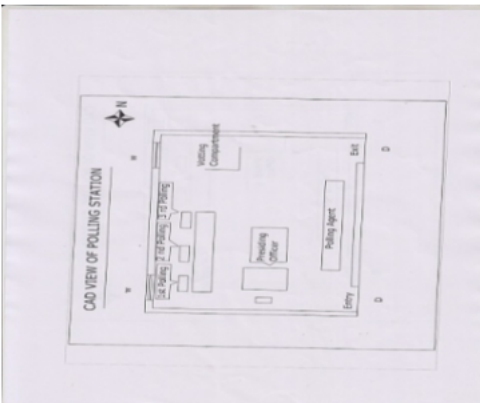

নির্বাচক নিবন্ধন আধিকারিকের স্বাক্ষর

Nazri Naksha

Google Map View

Polling Station Building Front View

Polling Station Front View

Cad View

Key MAP View

1 নাম : ফটিক কর্মকার পিতার নাম: হারাধন কর্মকার বাড়ির নং : n0013 বয়স : 61 লিঙ্গ : পুরুষ	WB/35/240/108337	ফটো উপলব্ধ	2 নাম : বলাই কর্মকার পিতার নাম: হারাধন কর্মকার বাড়ির নং : n0013 বয়স : 50 লিঙ্গ : পুরুষ	WB/35/240/108700	ফটো উপলব্ধ	3 নাম : চায়না কর্মকার স্বামীর নাম: ফটিক কর্মকার বাড়ির নং : n0013 বয়স : 57 লিঙ্গ : মহিলা	WB/35/240/108250	ফটো উপলব্ধ
4 নাম : পুনিমা কর্মকার স্বামীর নাম: রসাই কর্মকার বাড়ির নং : n0013 বয়স : 46 লিঙ্গ : মহিলা	GPP2156487	ফটো উপলব্ধ	5 নাম : উত্তম কর্মকার পিতার নাম: ফটিক কর্মকার বাড়ির নং : n0013 বয়স : 38 লিঙ্গ : পুরুষ	GPP2688760	ফটো উপলব্ধ	6 নাম : আরতী কর্মকার স্বামীর নাম: উত্তম কর্মকার বাড়ির নং : n0013 বয়স : 33 লিঙ্গ : মহিলা	WNM1602671	ফটো উপলব্ধ
7 নাম : গৌতম কর্মকার পিতার নাম: ফটিক কর্মকার বাড়ির নং : ও বয়স : 35 লিঙ্গ : পুরুষ	WNM1602770	ফটো উপলব্ধ	8 নাম : বঙ্কেশ কর্মকার পিতার নাম: ফটিক কর্মকার বাড়ির নং : n0013 বয়স : 33 লিঙ্গ : পুরুষ	WNM1707439	ফটো উপলব্ধ	9 নাম : গৌরী কর্মকার স্বামীর নাম: মেঘু কর্মকার বাড়ির নং : n0013 বয়স : 41 লিঙ্গ : মহিলা	WNM1602689	ফটো উপলব্ধ
10 নাম : বিষ্ণু কর্মকার পিতার নাম: বলাই কর্মকার বাড়ির নং : এন0013 বয়স : 22 লিঙ্গ : পুরুষ	WNM2551372	ফটো উপলব্ধ	11 নাম : মেঘু কর্মকার পিতার নাম: হারাধন কর্মকার বাড়ির নং : n0013 বয়স : 48 লিঙ্গ : পুরুষ	GPP1190669	ফটো উপলব্ধ	12 নাম : বাপি কর্মকার পিতার নাম: বলাই কর্মকার বাড়ির নং : n0013 বয়স : 24 লিঙ্গ : পুরুষ	WNM2305324	ফটো উপলব্ধ
13 নাম : বিকাশ গরুই পিতার নাম: পরমেশ্বর গরুই বাড়ির নং : n0093 বয়স : 27 লিঙ্গ : পুরুষ	WNM2003622	ফটো উপলব্ধ	14 নাম : দিনেশ গরুই পিতার নাম: পরমেশ্বর গরুই বাড়ির নং : n0093 বয়স : 29 লিঙ্গ : পুরুষ	WNM2003630	ফটো উপলব্ধ	15 নাম : লক্ষী পরামানিক স্বামীর নাম: সুনীল পরামানিক বাড়ির নং : n0081 বয়স : 61 লিঙ্গ : মহিলা	GPP2129070	ফটো উপলব্ধ
16 নাম : রবিন পরামানিক পিতার নাম: সুনীল পরামানিক বাড়ির নং : n0081 বয়স : 30 লিঙ্গ : পুরুষ	WNM1829167	ফটো উপলব্ধ	17 নাম : বিজলা মণ্ডল স্বামীর নাম: বিদেশী মণ্ডল বাড়ির নং : n0038 বয়স : 85 লিঙ্গ : মহিলা	WB/35/240/108034	ফটো উপলব্ধ	18 নাম : দুর্গাই মণ্ডল পিতার নাম: বিদেশী মণ্ডল বাড়ির নং : n0038 বয়স : 62 লিঙ্গ : পুরুষ	WB/35/240/108223	ফটো উপলব্ধ
19 নাম : পুনিমা মণ্ডল স্বামীর নাম: দুর্গাই মণ্ডল বাড়ির নং : n0038 বয়স : 58 লিঙ্গ : মহিলা	WB/35/240/108100	ফটো উপলব্ধ	20 নাম : কাল্লাবতী মণ্ডল পিতার নাম: বিদেশী মণ্ডল বাড়ির নং : n0038 বয়স : 56 লিঙ্গ : মহিলা	WB/35/240/108037	ফটো উপলব্ধ	21 নাম : সুধীর মণ্ডল পিতার নাম: বিদেশী মণ্ডল বাড়ির নং : n0038 বয়স : 67 লিঙ্গ : পুরুষ	WB/35/240/108509	ফটো উপলব্ধ
22 নাম : ভাদু মণ্ডল স্বামীর নাম: সুধীর মণ্ডল বাড়ির নং : n0038 বয়স : 60 লিঙ্গ : মহিলা	WB/35/240/108032	ফটো উপলব্ধ	23 নাম : স্বপন কুমার মণ্ডল পিতার নাম: সুধীর মণ্ডল বাড়ির নং : n0038 বয়স : 46 লিঙ্গ : পুরুষ	GPP1768894	ফটো উপলব্ধ	24 নাম : রাজু মণ্ডল পিতার নাম: সুধীর মণ্ডল বাড়ির নং : n0038 বয়স : 43 লিঙ্গ : পুরুষ	GPP2156495	ফটো উপলব্ধ
25 নাম : কম্পনা মণ্ডল স্বামীর নাম: তাপস মণ্ডল বাড়ির নং : n0038 বয়স : 39 লিঙ্গ : মহিলা	WNM1262799	ফটো উপলব্ধ	26 নাম : শ্রীকান্ত মন্ডল পিতার নাম: দুর্গাই মন্ডল বাড়ির নং : n0038 বয়স : 37 লিঙ্গ : পুরুষ	WNM0156406	ফটো উপলব্ধ	27 নাম : রেবা মন্ডল স্বামীর নাম: স্বপন কুমার মন্ডল বাড়ির নং : n0038 বয়স : 34 লিঙ্গ : মহিলা	WNM1602630	ফটো উপলব্ধ
28 নাম : সঙ্গীতা মণ্ডল স্বামীর নাম: শ্রীকান্ত মণ্ডল বাড়ির নং : n0038 বয়স : 34 লিঙ্গ : মহিলা	WNM1707678	ফটো উপলব্ধ	29 নাম : সুজাতা মন্ডল স্বামীর নাম: রাজু মন্ডল বাড়ির নং : এন০০৩৮ বয়স : 25 লিঙ্গ : মহিলা	WNM2176352	ফটো উপলব্ধ	30 নাম : শীলা মুদি স্বামীর নাম: শিবু মুদি বাড়ির নং : এন0042 বয়স : 26 লিঙ্গ : মহিলা	WNM2427888	ফটো উপলব্ধ