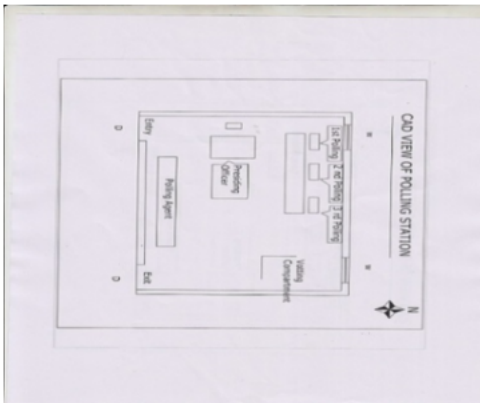

নির্বাচক নিবন্ধন আধিকারিকের স্বাক্ষর

Nazri Naksha

Google Map View

Polling Station Building Front View

Polling Station Front View

Cad View

Key MAP View

1 নাম : উত্তম কুমার রেওয়ানী পিতার নাম: নিমাই চন্দ্র রেওয়ানী বাড়ির নং : n0051 বয়স : 55 লিঙ্গ : পুরুষ	WNM2201226 ফটো উপলব্ধ	2 নাম : সঞ্জয় রেওয়ানী স্বামীর নাম: উত্তম রেওয়ানী বাড়ির নং : n0051 বয়স : 53 লিঙ্গ : মহিলা	GPP2119352 ফটো উপলব্ধ	3 নাম : রামকৃষ্ণ রেওয়ানী পিতার নাম: উত্তম রেওয়ানী বাড়ির নং : এন0051 বয়স : 21 লিঙ্গ : পুরুষ	WNM2539203 ফটো উপলব্ধ
4 নাম : শিপ্রা ঘোষ পিতার নাম: বাদল ঘোষ বাড়ির নং : এন0024 বয়স : 21 লিঙ্গ : মহিলা	WNM2560746 ফটো উপলব্ধ	5 নাম : সুভদ্রা রায় স্বামীর নাম: বাউল রায় বাড়ির নং : এন0025 বয়স : 23 লিঙ্গ : মহিলা	WNM2561173 ফটো উপলব্ধ	6 নাম : সুশান্ত ঘোষ পিতার নাম: নিহার রঞ্জন ঘোষ বাড়ির নং : n0039 বয়স : 31 লিঙ্গ : পুরুষ	WNM1583871 ফটো উপলব্ধ
7 নাম : ববিতা বাউরী স্বামীর নাম: আকাশ বাউরী বাড়ির নং : এন0025 বয়স : 24 লিঙ্গ : মহিলা	WNM2570380 ফটো উপলব্ধ	8 নাম : চিত্তা হরন ঘোষ পিতার নাম: কালিপদ ঘোষ বাড়ির নং : n0027 বয়স : 70 লিঙ্গ : পুরুষ	GPP1728542 ফটো উপলব্ধ	9 নাম : রঞ্জিত ঘোষ পিতার নাম: শারদা প্রসাদ ঘোষ বাড়ির নং : n0026 বয়স : 66 লিঙ্গ : পুরুষ	WNM2605996 ফটো উপলব্ধ
10 নাম : শুক্লা ঘোষ স্বামীর নাম: চিত্তা হরন ঘোষ বাড়ির নং : n0027 বয়স : 64 লিঙ্গ : মহিলা	GPP1728559 ফটো উপলব্ধ	11 নাম : প্রতিমা ঘোষ স্বামীর নাম: প্রভঞ্জন ঘোষ বাড়ির নং : n0027 বয়স : 56 লিঙ্গ : মহিলা	WNM2370401 ফটো উপলব্ধ	12 নাম : অঙ্কিতা ঘোষ পিতার নাম: প্রভঞ্জন ঘোষ বাড়ির নং : এন0029 বয়স : 24 লিঙ্গ : মহিলা	WNM2409282 ফটো উপলব্ধ
13 নাম : নম্রতা জালান ঘোষ স্বামীর নাম: তরুণ কুমার ঘোষ বাড়ির নং : এন0029 বয়স : 30 লিঙ্গ : মহিলা	UNU1447911 ফটো উপলব্ধ	14 নাম : সুব্রত ঘোষ পিতার নাম: নেহার রঞ্জন ঘোষ বাড়ির নং : এন0039 বয়স : 23 লিঙ্গ : পুরুষ	WNM2409340 ফটো উপলব্ধ	15 নাম : তরুণ কুমার ঘোষ পিতার নাম: নব কুমার ঘোষ বাড়ির নং : এন0089 বয়স : 43 লিঙ্গ : পুরুষ	GPP2117422 ফটো উপলব্ধ
16 নাম : অমর চন্দ্র ঘোষ পিতার নাম: ঋষি ঘোষ বাড়ির নং : n0029 বয়স : 72 লিঙ্গ : পুরুষ	WNM2358505 ফটো উপলব্ধ	17 নাম : আকাশ বাউরী পিতার নাম: মনোজ বাউরী বাড়ির নং : এন0025 বয়স : 22 লিঙ্গ : পুরুষ	WNM2460343 ফটো উপলব্ধ	18 নাম : দেবকান্ত ধীবর পিতার নাম: দীলিপ ধীবর বাড়ির নং : এন0025 বয়স : 22 লিঙ্গ : পুরুষ	WNM2460384 ফটো উপলব্ধ
19 নাম : সুদীপ মাজী পিতার নাম: ভজন মাজী বাড়ির নং : এন0025 বয়স : 23 লিঙ্গ : পুরুষ	WNM2460954 ফটো উপলব্ধ	20 নাম : রেখা বাউরী স্বামীর নাম: কমলা বাউরী বাড়ির নং : এন0025 বয়স : 37 লিঙ্গ : মহিলা	WNM2505089 ফটো উপলব্ধ	21 নাম : অসীম কুমার ঘোষ পিতার নাম: গৌর পদ ঘোষ বাড়ির নং : n0030 বয়স : 58 লিঙ্গ : পুরুষ	GPP0127183 ফটো উপলব্ধ
22 নাম : মিনু ঘোষ স্বামীর নাম: অসীম কুমার ঘোষ বাড়ির নং : n0030 বয়স : 43 লিঙ্গ : মহিলা	GPP2737104 ফটো উপলব্ধ	23 নাম : মঞ্জুরানী ঘোষ স্বামীর নাম: অনুপম ঘোষ বাড়ির নং : n0034 বয়স : 46 লিঙ্গ : মহিলা	WNM2201077 ফটো উপলব্ধ	24 নাম : অজিত কুমার ঘোষ পিতার নাম: সারদা প্রসাদ ঘোষ বাড়ির নং : N0011 বয়স : 65 লিঙ্গ : পুরুষ	WNM2325967 ফটো উপলব্ধ
25 নাম : সঞ্জিতা ঘোষ পিতার নাম: দয়মায় ঘোষ বাড়ির নং : n0036 বয়স : 24 লিঙ্গ : মহিলা	WNM2324143 ফটো উপলব্ধ	26 নাম : চৈতালি ঘোষ স্বামীর নাম: অজিত কুমার ঘোষ বাড়ির নং : N0011 বয়স : 57 লিঙ্গ : মহিলা	WNM2326601 ফটো উপলব্ধ	27 নাম : পূজা ঘোষ স্বামীর নাম: সঞ্জয় ঘোষ বাড়ির নং : n0021 বয়স : 24 লিঙ্গ : মহিলা	WNM2321073 ফটো উপলব্ধ
28 নাম : তনুজা ঘোষ পিতার নাম: বাদল ঘোষ বাড়ির নং : n0028 বয়স : 24 লিঙ্গ : মহিলা	WNM2359081 ফটো উপলব্ধ	29 নাম : প্রসেনজিৎ ঘোষ পিতার নাম: নিরুপমা ঘোষ বাড়ির নং : কয়েছা পারা বয়স : 24 লিঙ্গ : পুরুষ	WNM2359164 ফটো উপলব্ধ	30 নাম : টুটুল সরকার ঘোষ স্বামীর নাম: বাদল ঘোষ বাড়ির নং : n0024 বয়স : 48 লিঙ্গ : মহিলা	GPP2681187 ফটো উপলব্ধ