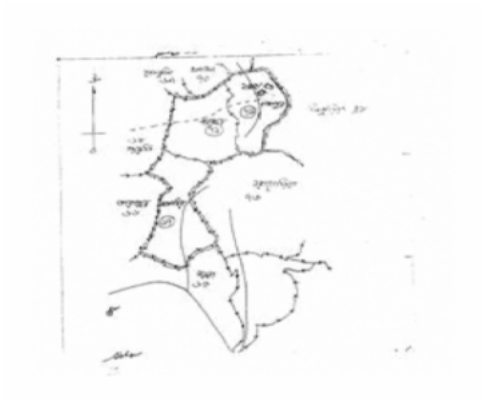

Nazri Naksha